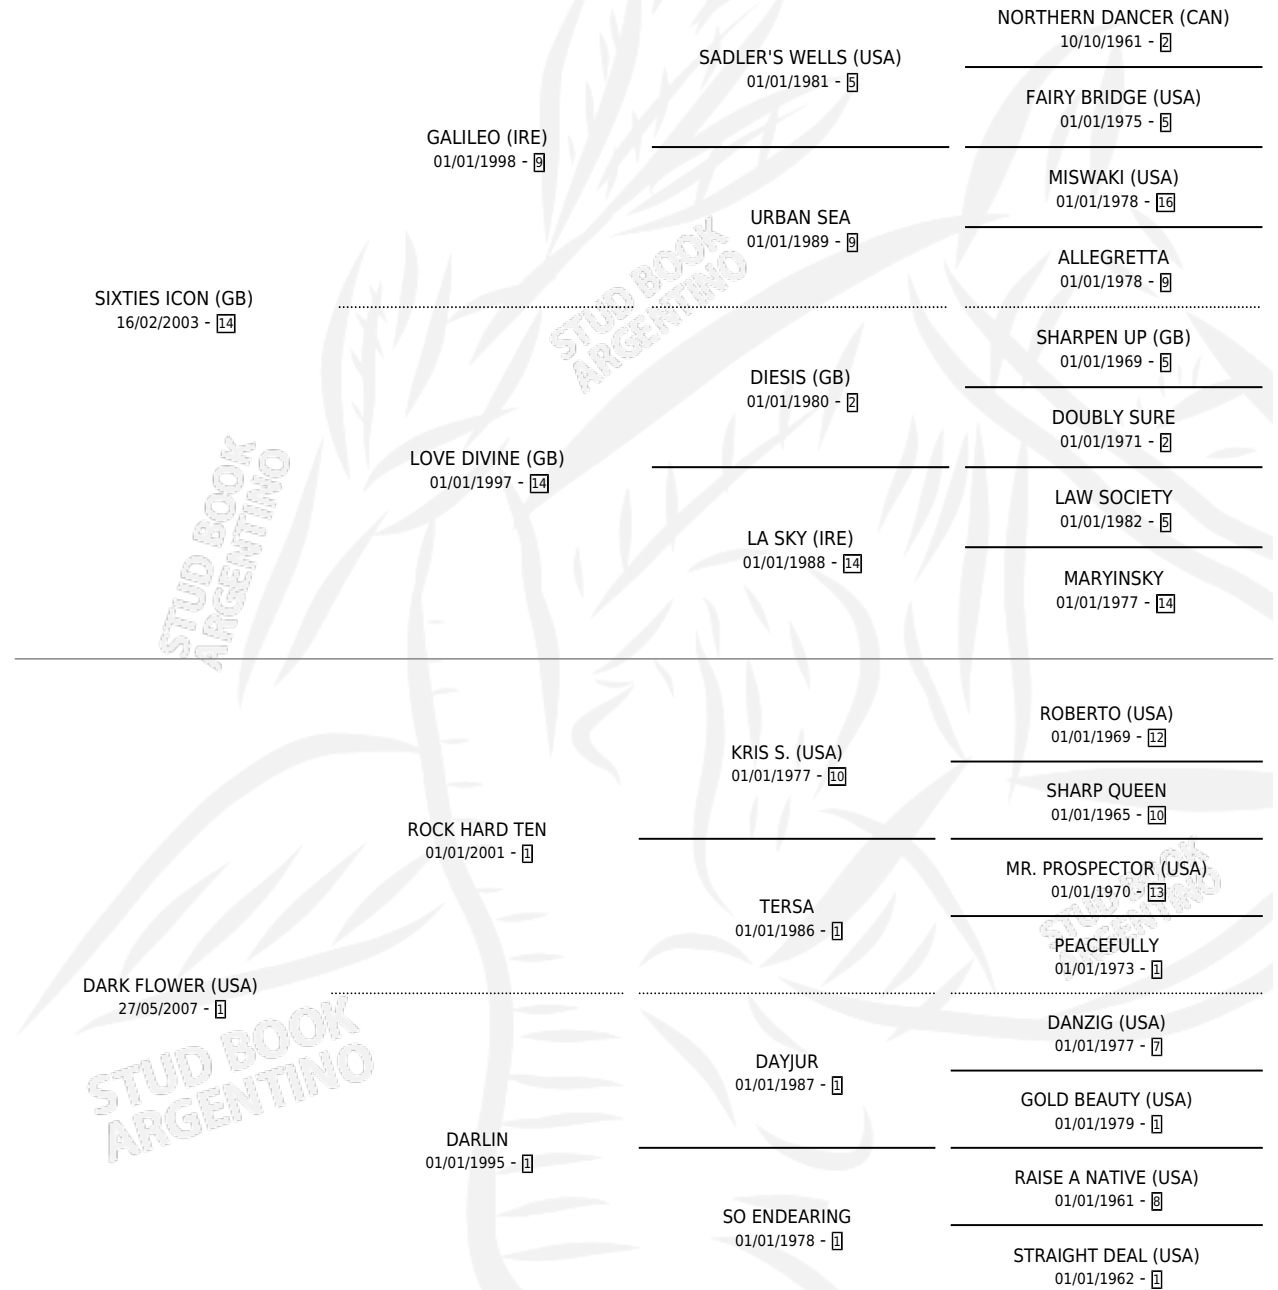

DAME FLORES

por **SIXTIES ICON (GB)** y **DARK FLOWER (USA)** por **ROCK HARD TEN**

Argentina · Hembra · Zaino · SP · 07/11/2016
Familia 1-x · Volumen 42

ESTADO

TIPIFICACIÓN SANGUÍNEA	X
TIPIFICACIÓN POR ADN	✓
PASAPORTE	✓
IDENTIFICACIÓN POR MICROCHIP	✓
REPRODUCTOR	X

Lugar de nacimiento: La Pasion
Criador: La Pasion

PEDIGREE