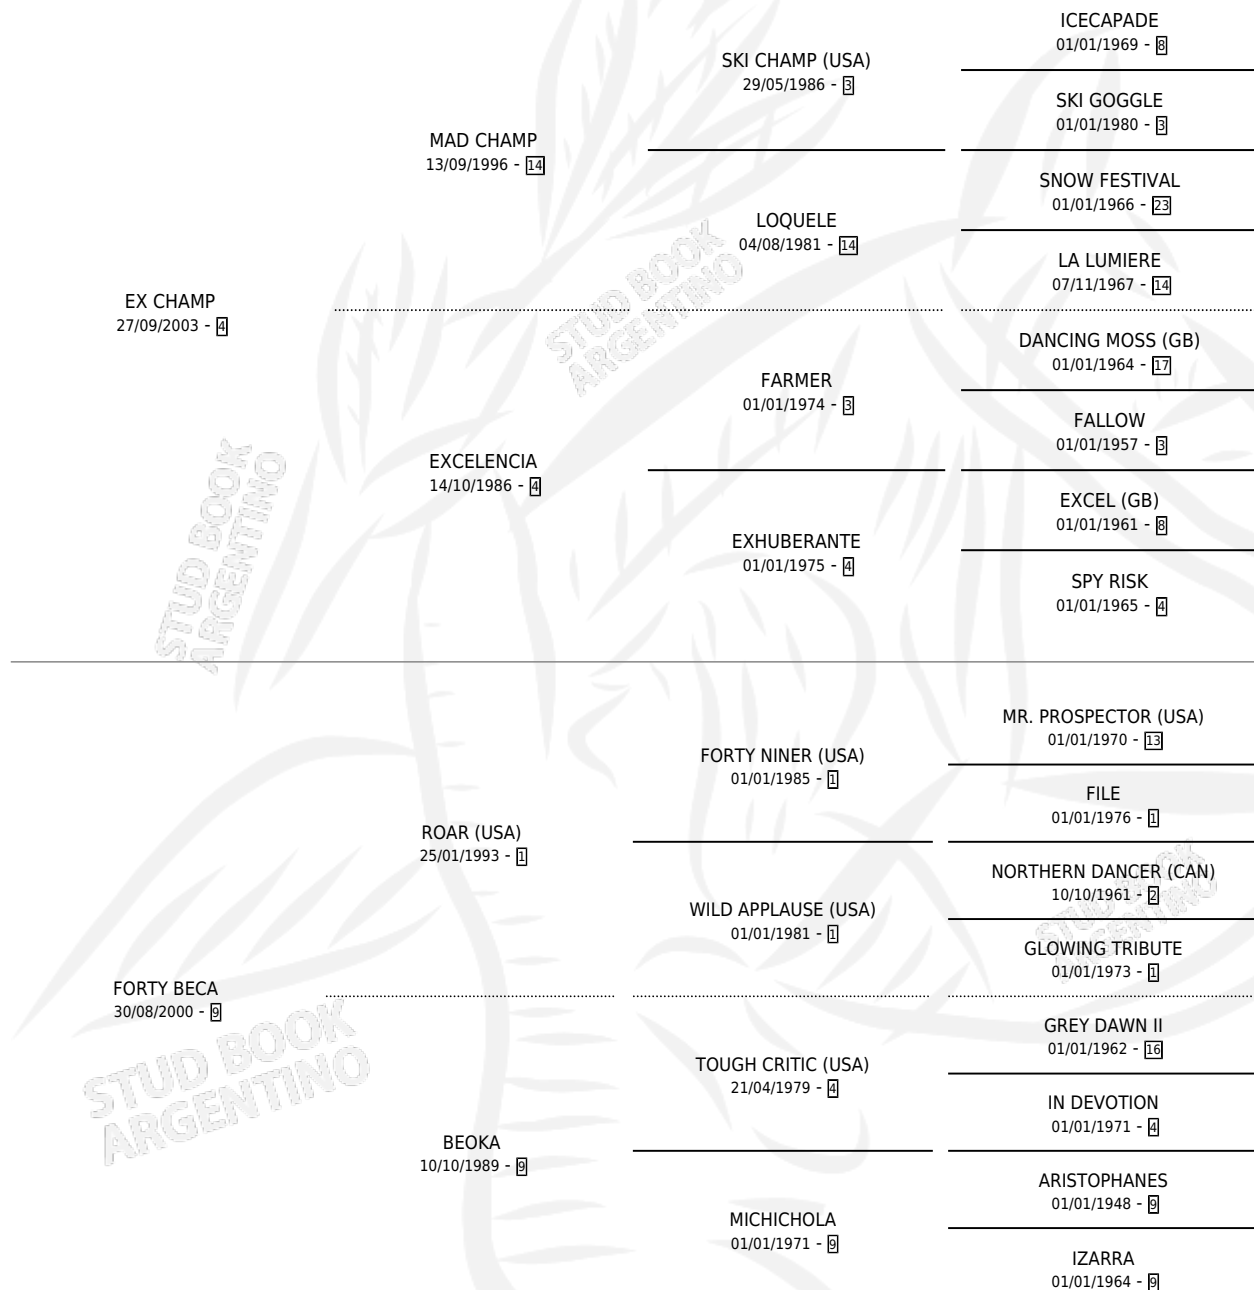

ASCACIBAR CHAMP

por EX CHAMP y FORTY BECA por ROAR (USA)

Argentina · Macho · Zaino · SP · 28/09/2016
Familia 9-g · Volumen 42

ESTADO

TIPIFICACIÓN SANGUÍNEA	X
TIPIFICACIÓN POR ADN	✓
PASAPORTE	✓
IDENTIFICACIÓN POR MICROCHIP	✓
REPRODUCTOR	X

Lugar de nacimiento: La Ensenada

Criador: La Ensenada

PEDIGREE

CAMPAÑA

Solo carreras oficiales de Argentina

POR EDAD

EDAD	CC	1°	2°	3°	4°	5°	NP	CLC	CLG	CLCG1	CLGG1	IMPORTE	GANANCIA / CC
4 AÑOS	4	0	0	0	0	0	4	0	0	0	0	\$0	\$0
5 AÑOS	3	0	0	0	0	0	3	0	0	0	0	\$0	\$0
TOTALES	7	0	0	0	0	0	7	0	0	0	0	\$0	\$0
%		0.0%	0.0%	0.0%	0.0%	0.0%	100%	0.0%	0.0%	0.0%	0.0%		