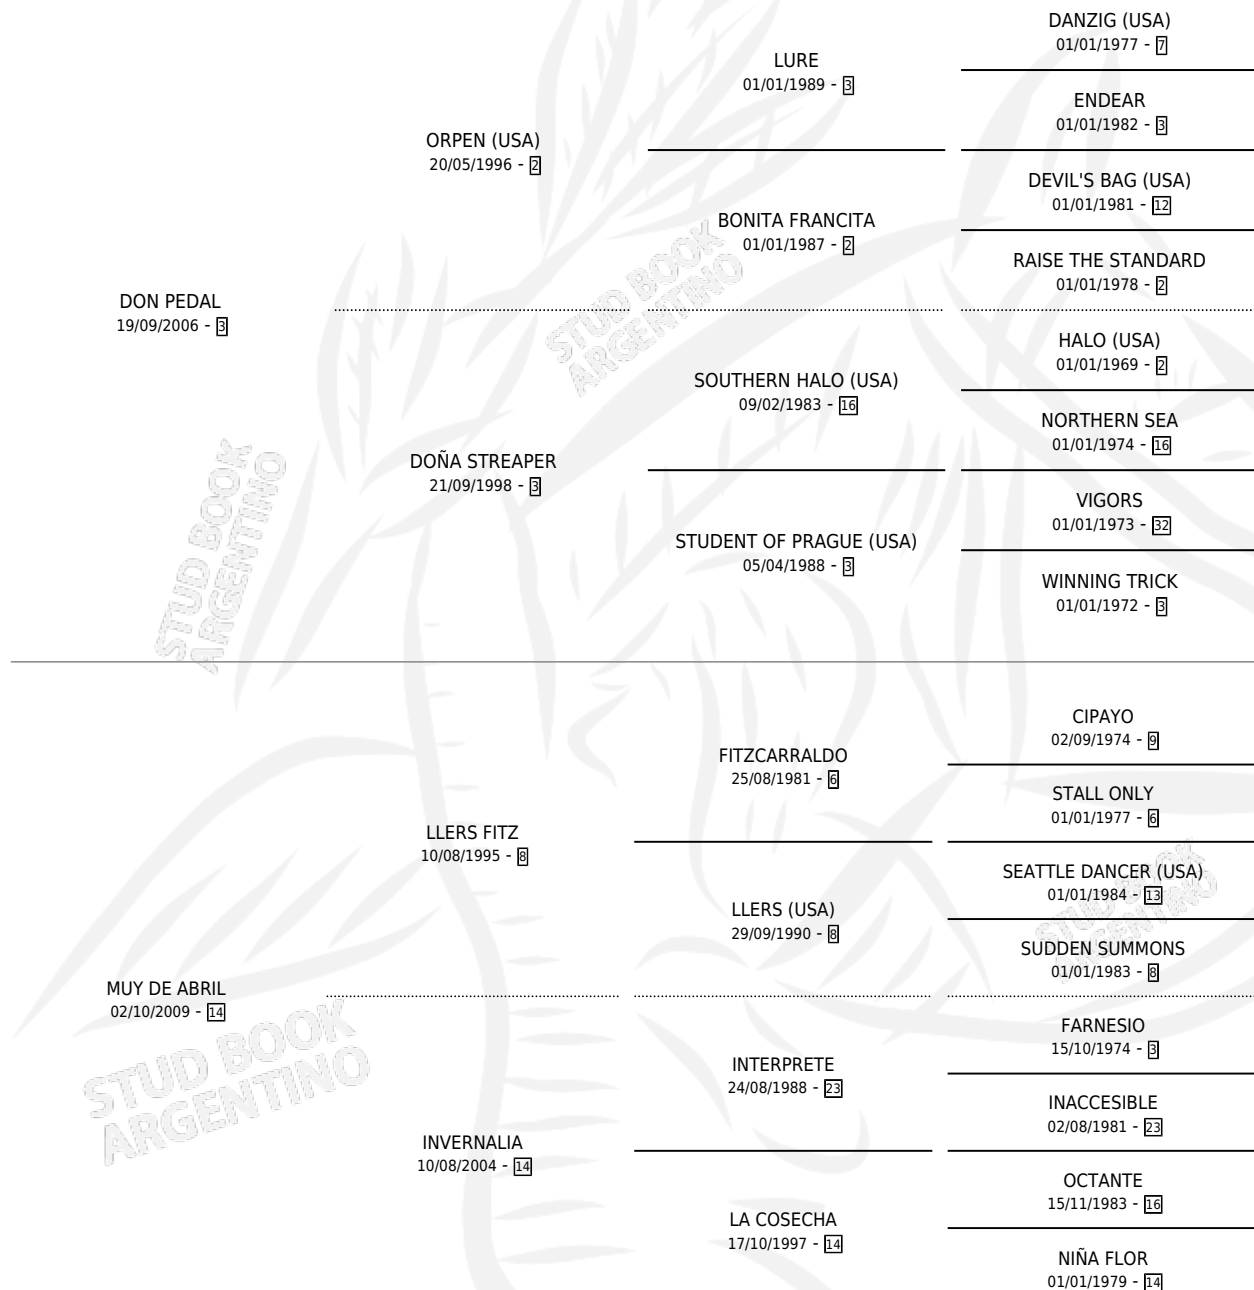

MUY LAGUNERO

por DON PEDAL y MUY DE ABRIL por LERS FITZ

Argentina · Macho · Zaino Colorado · SP · 23/09/2016
Familia 14-e · Volumen 42

ESTADO

TIPIFICACIÓN SANGUÍNEA	X
TIPIFICACIÓN POR ADN	X
PASAPORTE	X
IDENTIFICACIÓN POR MICROCHIP	X
REPRODUCTOR	X

Lugar de nacimiento: Cariloo

Criador: El Paraiso

PEDIGREE

MUY LAGUNERO

Datos oficiales del Stud Book Argentino

Documento generado el 14/05/2026

studbook.org.ar