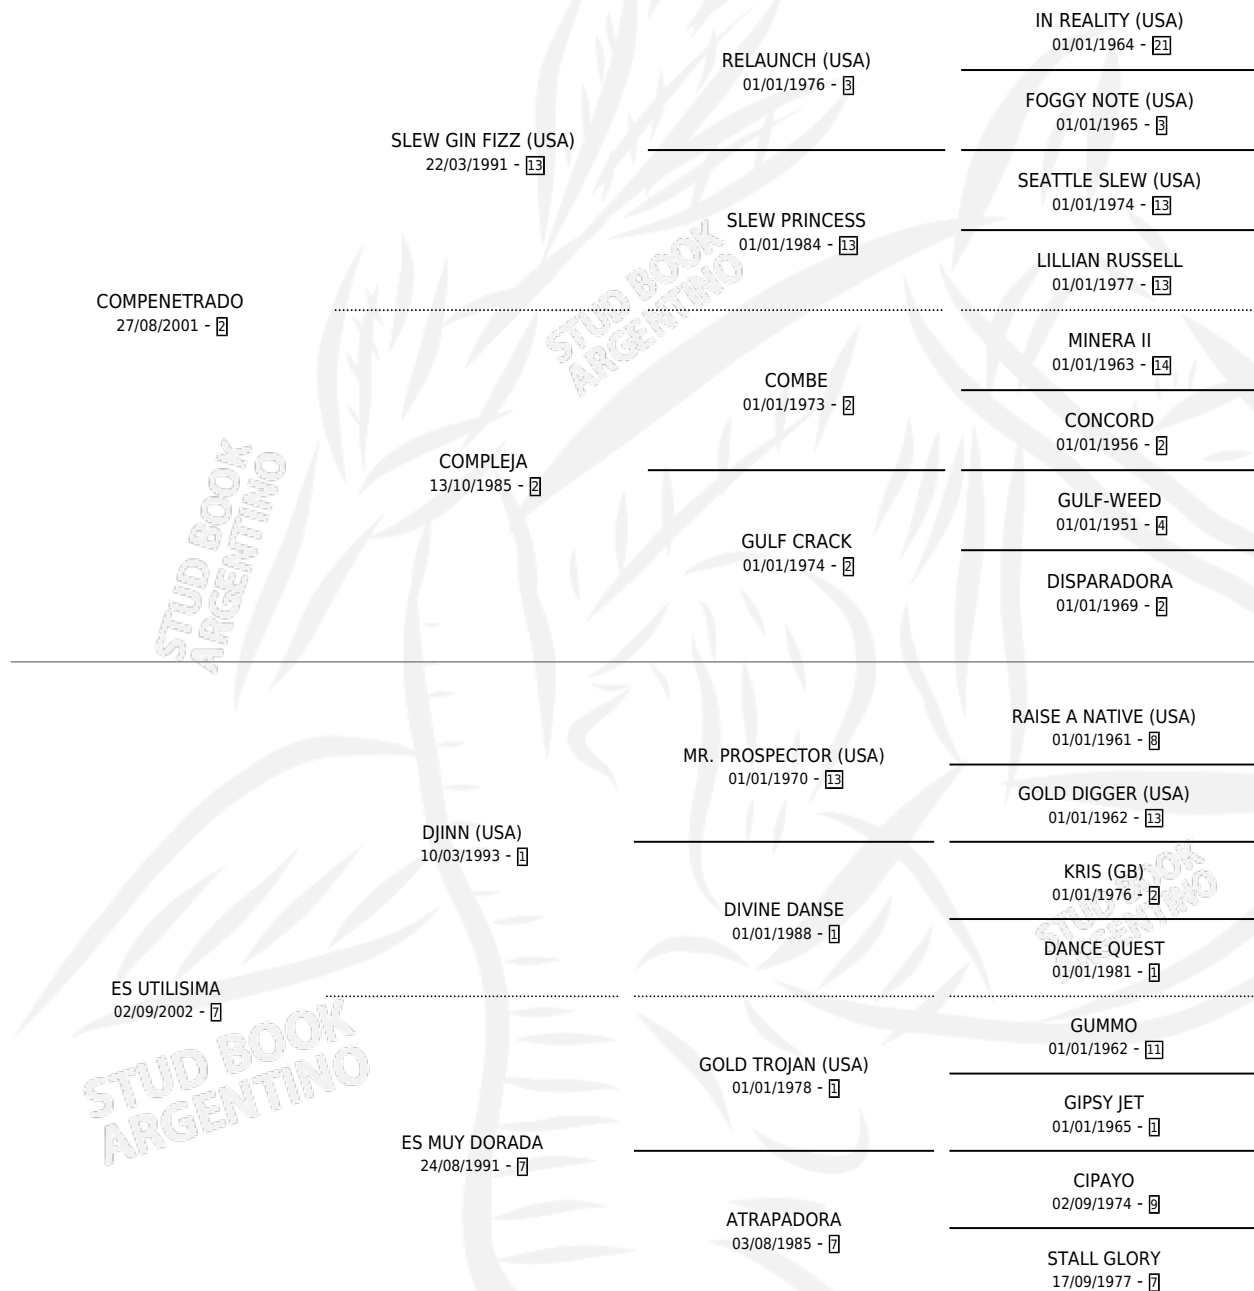

ES COMPADRITA

por COMPENETRADO y ES UTILISIMA por DJINN (USA)

Argentina · Hembra · Zaino · SP · 01/10/2016
Familia 7 · Volumen 42

ESTADO

TIPIFICACIÓN SANGUÍNEA	X
TIPIFICACIÓN POR ADN	X
PASAPORTE	X
IDENTIFICACIÓN POR MICROCHIP	✓
REPRODUCTOR	X

Lugar de nacimiento: Noemel

Criador: Noemel

PEDIGREE

ES COMPADRITA

Datos oficiales del Stud Book Argentino

Documento generado el 28/04/2026

studbook.org.ar