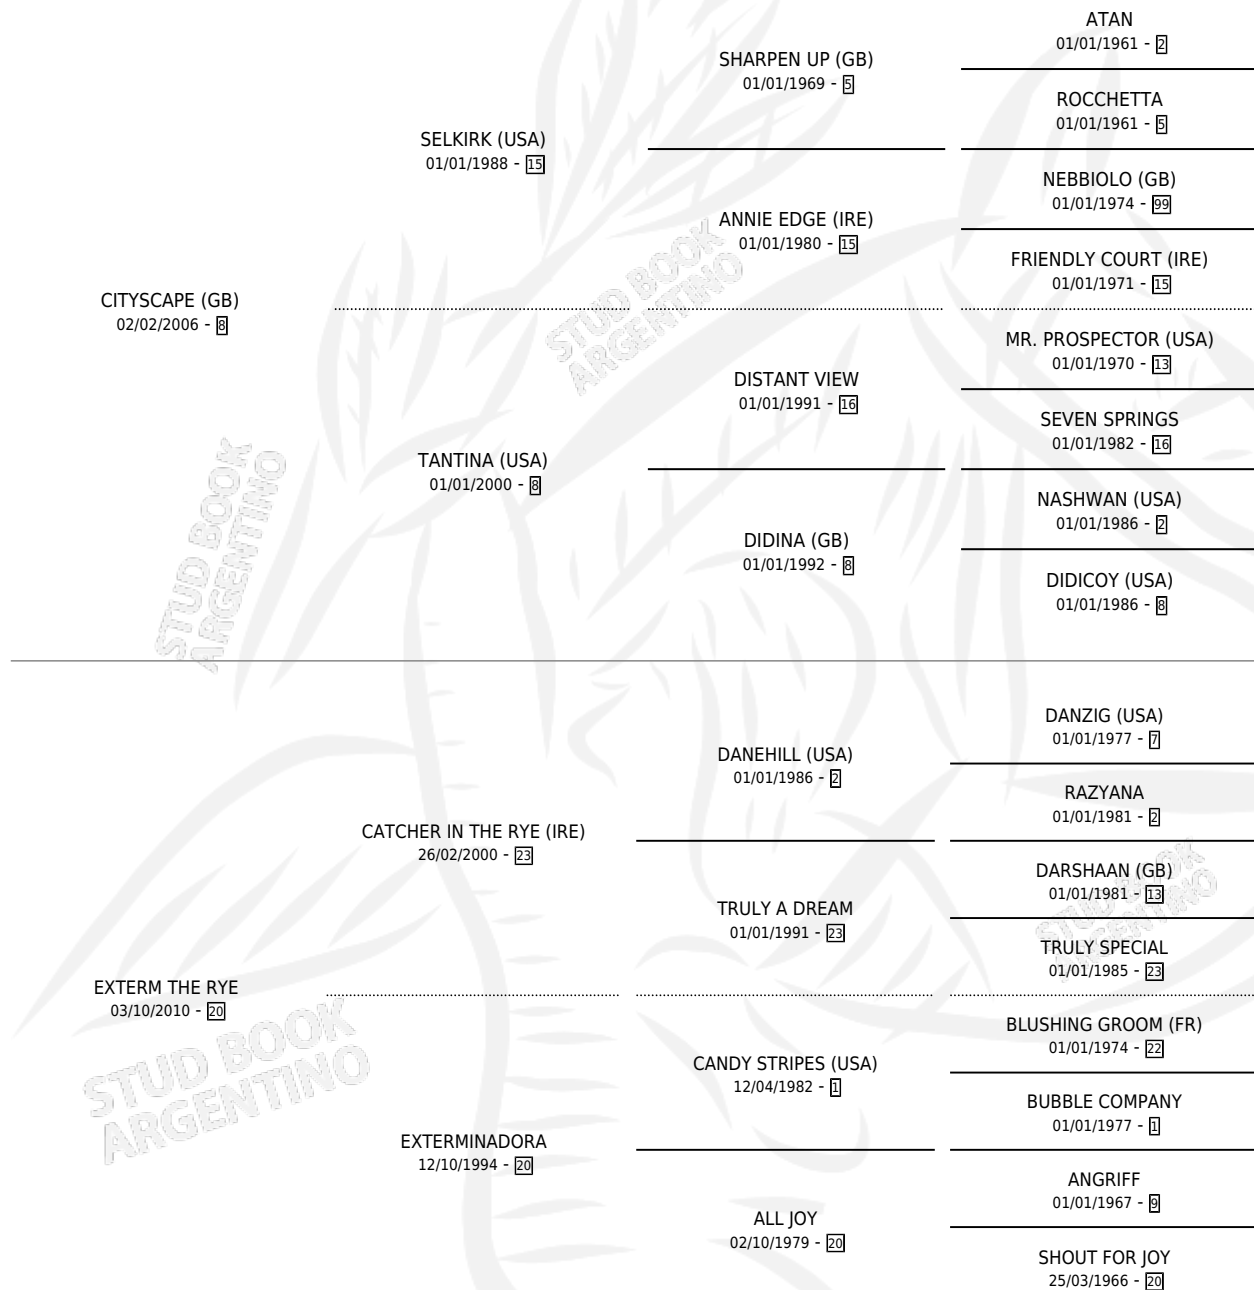

BELLESCAPE

por CITYSCAPE (GB) y EXTERM THE RYE por CATCHER IN THE RYE (IRE)

Argentina · Hembra · Zaino · SP · 18/10/2016
Familia 20 · Volumen 42

ESTADO

TIPIFICACIÓN SANGUÍNEA	X
TIPIFICACIÓN POR ADN	✓
PASAPORTE	✓
IDENTIFICACIÓN POR MICROCHIP	✓
REPRODUCTOR	X

Lugar de nacimiento: Duky
Criador: Duky

PEDIGREE

CAMPAÑA

Solo carreras oficiales de Argentina

POR EDAD

EDAD	CC	1°	2°	3°	4°	5°	NP	CLC	CLG	CLCG1	CLGG1	IMPORTE	GANANCIA / CC
3 AÑOS	1	0	0	0	1	0	0	0	0	0	0	\$15,000	\$15,000
TOTALES	1	0	0	0	1	0	0	0	0	0	0	\$15,000	\$15,000
%		0.0%	0.0%	0.0%	100%	0.0%	0.0%	0.0%	0.0%	0.0%	0.0%		