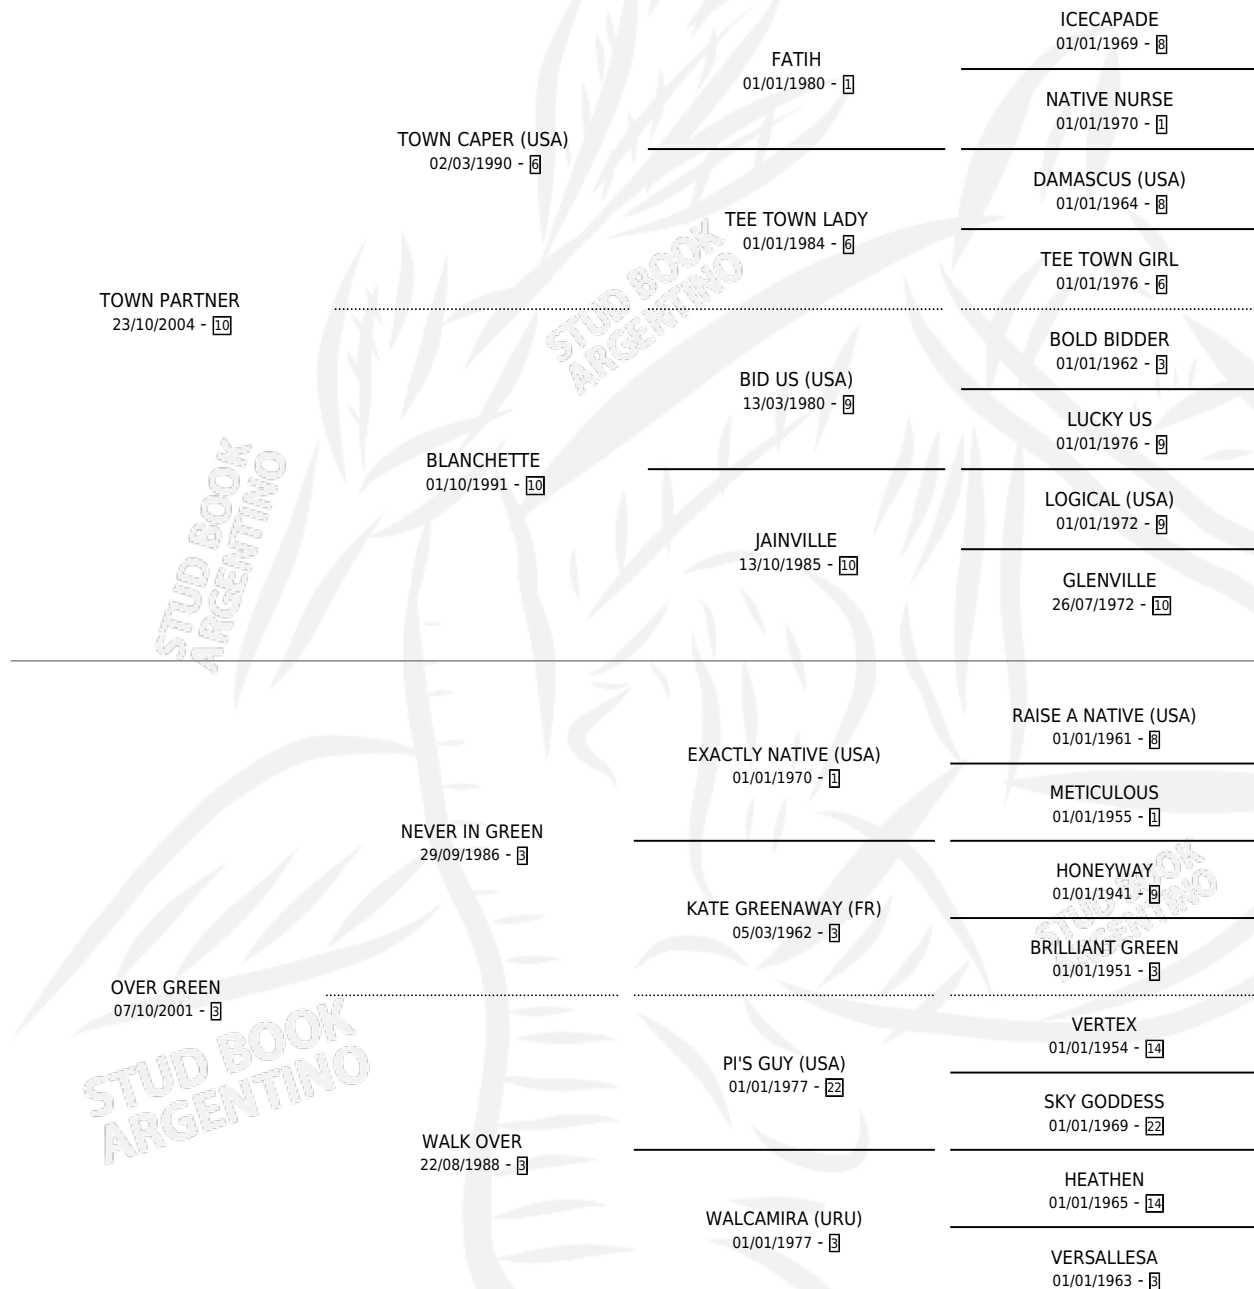

OCALITA

por TOWN PARTNER y OVER GREEN por NEVER IN GREEN

Argentina · Hembra · Zaino · SP · 15/10/2016
Familia 3 · Volumen 42

ESTADO

TIPIFICACIÓN SANGUÍNEA	X
TIPIFICACIÓN POR ADN	✓
PASAPORTE	✓
IDENTIFICACIÓN POR MICROCHIP	✓
REPRODUCTOR	X

Lugar de nacimiento: Duky
Criador: Duky

PEDIGREE

CAMPAÑA

Solo carreras oficiales de Argentina

POR EDAD

EDAD	CC	1°	2°	3°	4°	5°	NP	CLC	CLG	CLCG1	CLGG1	IMPORTE	GANANCIA / CC
3 AÑOS	1	0	0	0	0	0	1	0	0	0	0	\$0	\$0
TOTALES	1	0	0	0	0	0	1	0	0	0	0	\$0	\$0
%		0.0%	0.0%	0.0%	0.0%	0.0%	100%	0.0%	0.0%	0.0%	0.0%		