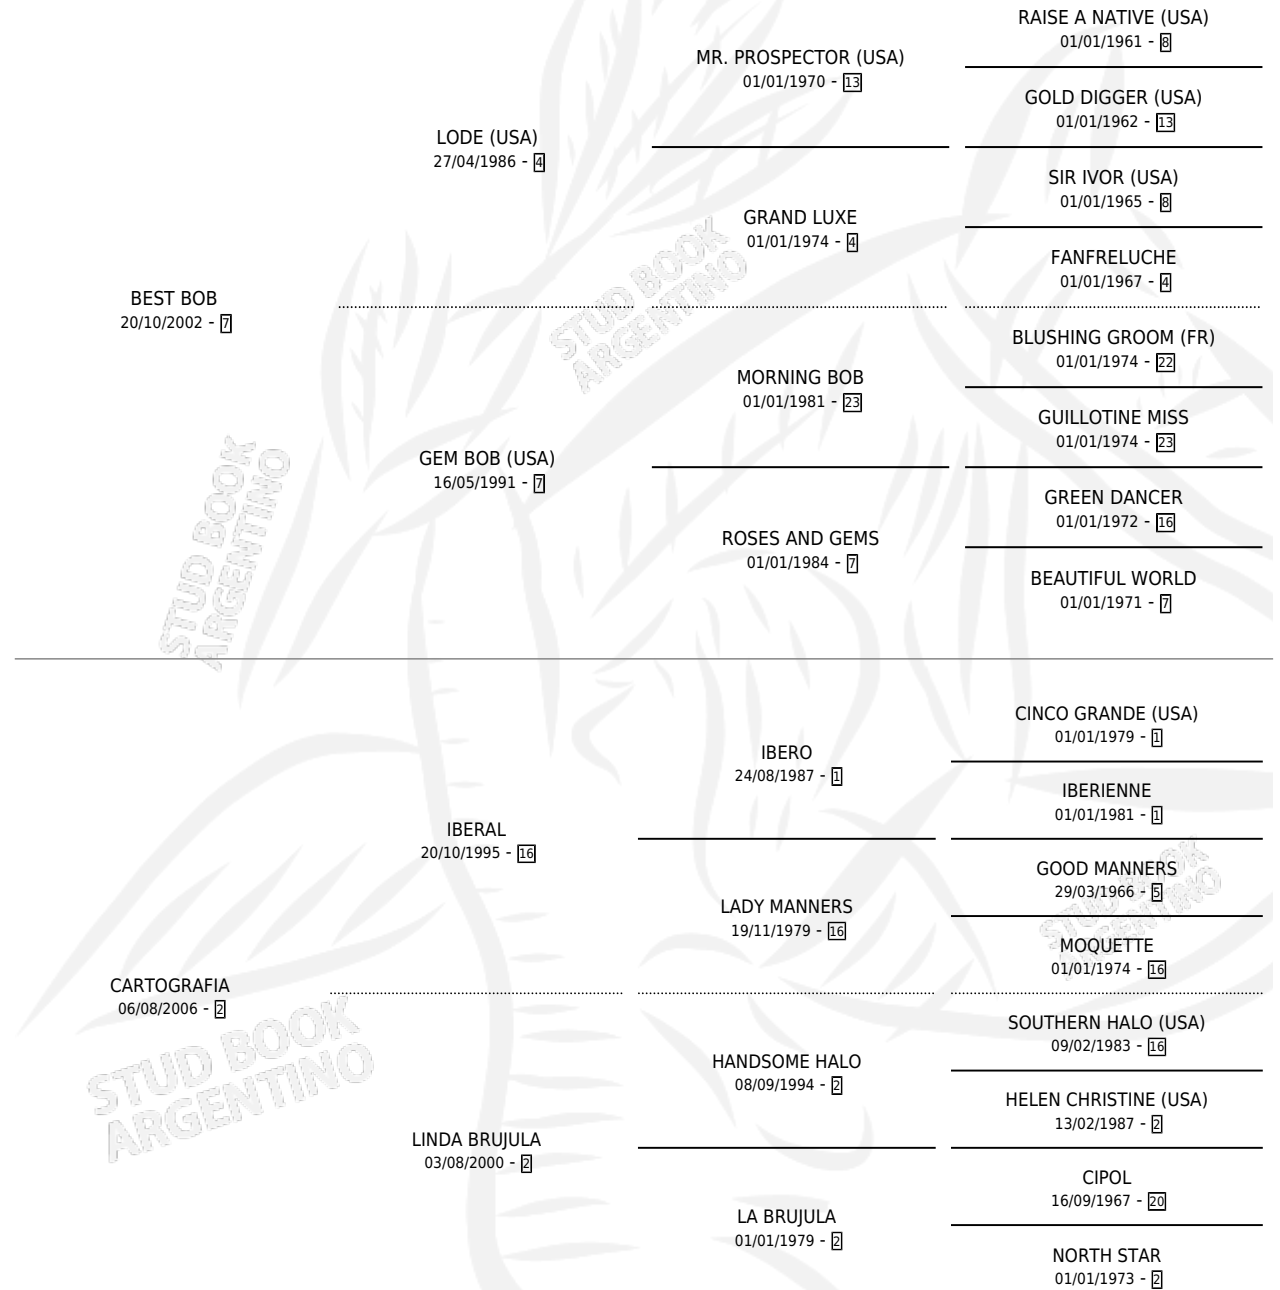

JOSE BEST

por **BEST BOB** y **CARTOGRAFIA** por **IBERAL**

Argentina · Macho · Alazan · SP · 14/10/2016
Familia 2-f · Volumen 42

ESTADO

TIPIFICACIÓN SANGUÍNEA	X
TIPIFICACIÓN POR ADN	✓
PASAPORTE	✓
IDENTIFICACIÓN POR MICROCHIP	✓
REPRODUCTOR	X

Lugar de nacimiento: Las Taperas
Criador: Garaventa Marcos Sucesion

PEDIGREE

CAMPAÑA

Solo carreras oficiales de Argentina

POR EDAD

EDAD	CC	1°	2°	3°	4°	5°	NP	CLC	CLG	CLCG1	CLGG1	IMPORTE	GANANCIA / CC
2 AÑOS	1	0	0	0	0	0	1	0	0	0	0	\$0	\$0
3 AÑOS	1	0	0	0	0	0	1	0	0	0	0	\$0	\$0
4 AÑOS	5	0	0	0	0	0	5	0	0	0	0	\$0	\$0
TOTALES	7	0	0	0	0	0	7	0	0	0	0	\$0	\$0
%		0.0%	0.0%	0.0%	0.0%	0.0%	100%	0.0%	0.0%	0.0%	0.0%		