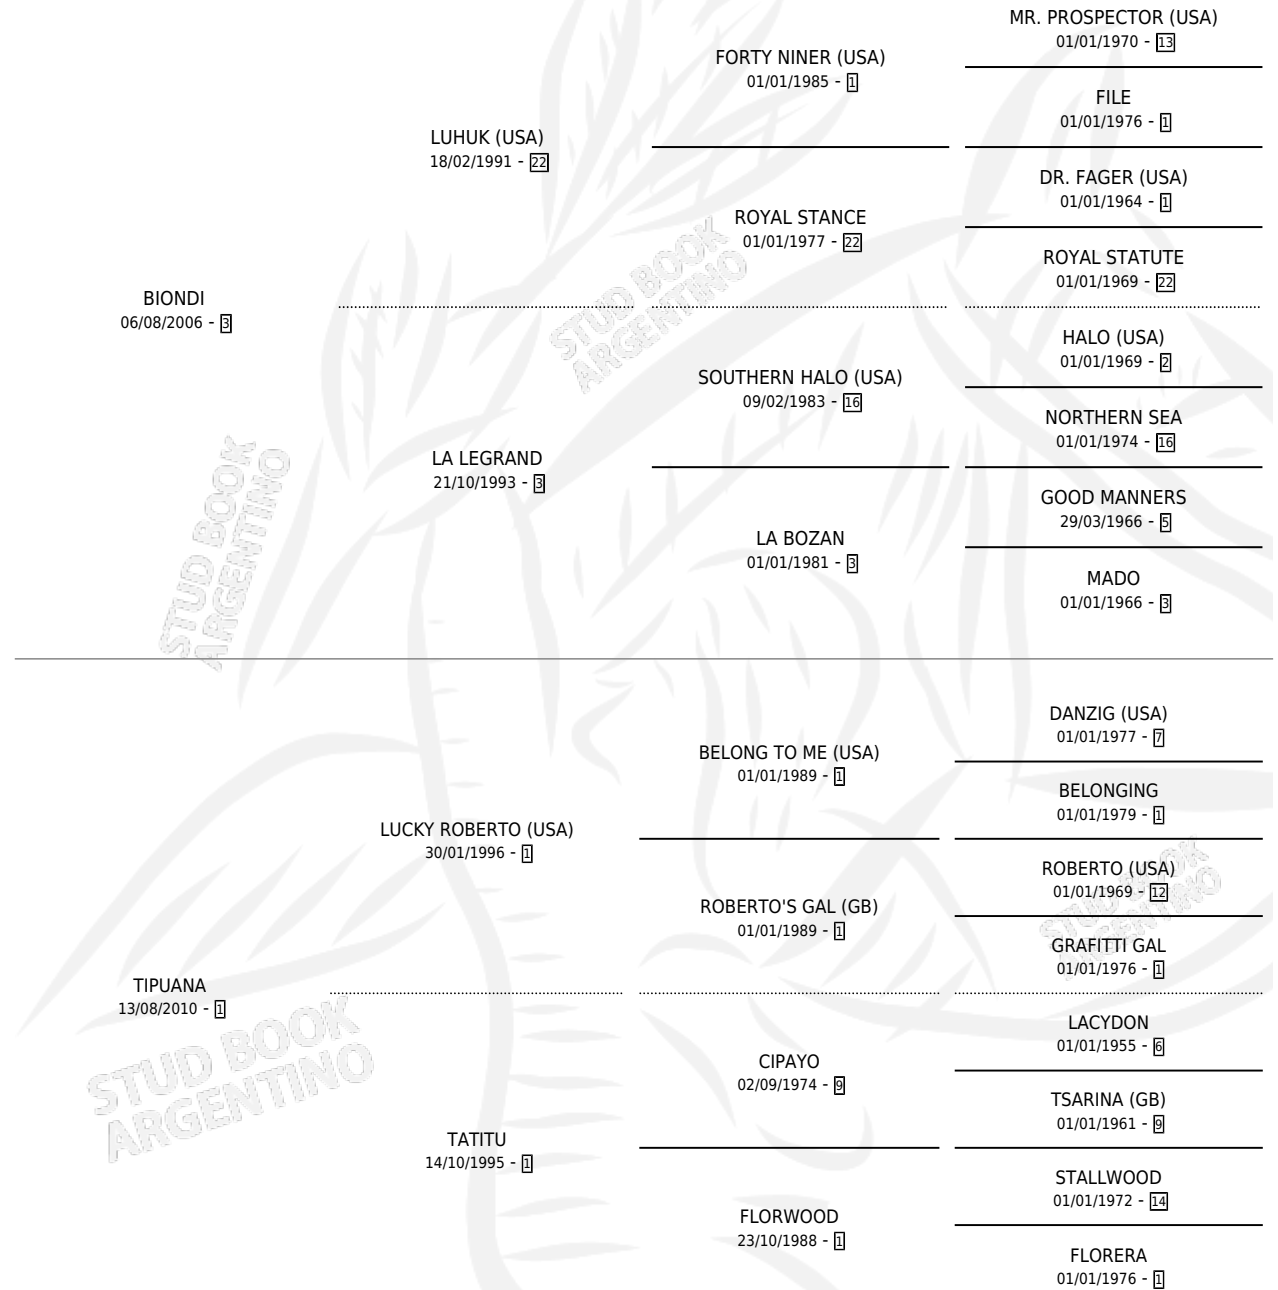

ANA BIO

por **BIONDI** y **TIPUANA** por **LUCKY ROBERTO (USA)**

Argentina · Hembra · Zaino · SP · 14/10/2016
Familia 1-j · Volumen 42

ESTADO

TIPIFICACIÓN SANGUÍNEA	X
TIPIFICACIÓN POR ADN	✓
PASAPORTE	✓
IDENTIFICACIÓN POR MICROCHIP	✓
REPRODUCTOR	X

Lugar de nacimiento: 14 De Julio
Criador: Corte Marcelo Guillermo

PEDIGREE

CAMPAÑA

Solo carreras oficiales de Argentina

POR EDAD

EDAD	CC	1°	2°	3°	4°	5°	NP	CLC	CLG	CLCG1	CLGG1	IMPORTE	GANANCIA / CC
2 AÑOS	1	0	0	0	0	1	0	0	0	0	0	\$2,948	\$2,948
3 AÑOS	2	0	0	0	0	0	2	0	0	0	0	\$0	\$0
TOTALES	3	0	0	0	0	1	2	0	0	0	0	\$2,948	\$983
%		0.0%	0.0%	0.0%	0.0%	33.3%	66.7%	0.0%	0.0%	0.0%	0.0%		