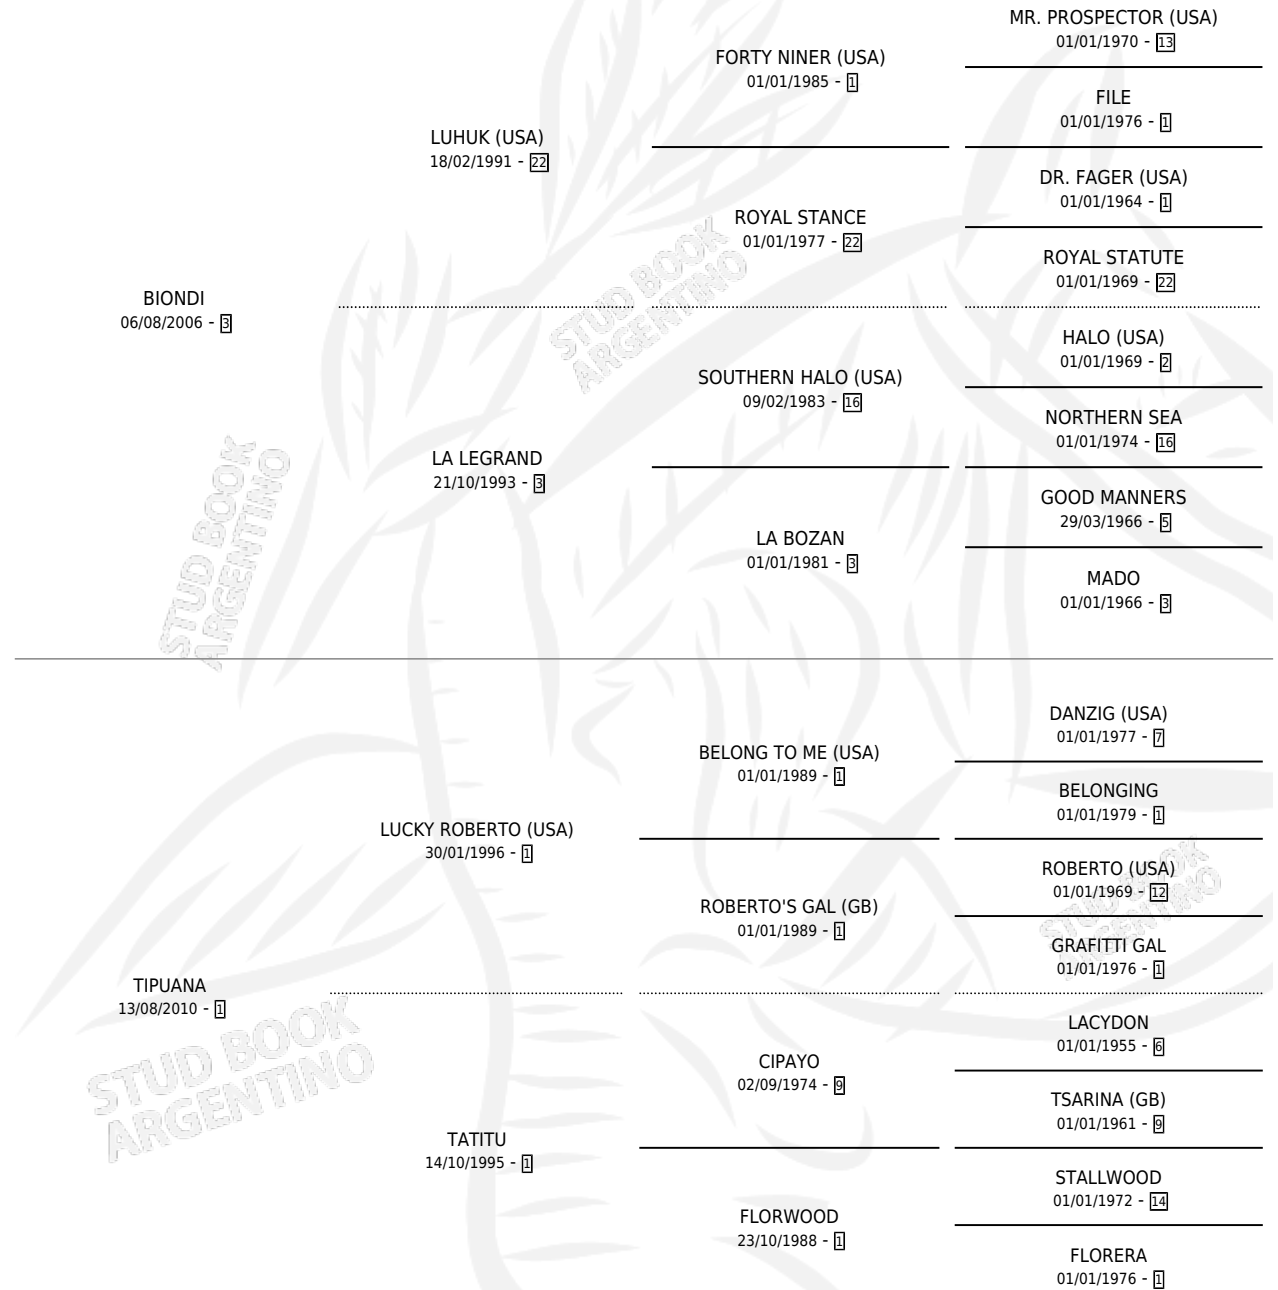

# ANA BIO

por **BIONDI** y **TIPUANA** por **LUCKY ROBERTO (USA)**

Argentina · Hembra · Zaino · SP · 14/10/2016  
Familia 1-j · Volumen 42

## ESTADO

TIPIFICACIÓN SANGUÍNEA	X
TIPIFICACIÓN POR ADN	✓
PASAPORTE	✓
IDENTIFICACIÓN POR MICROCHIP	✓
REPRODUCTOR	X

**Lugar de nacimiento:** 14 De Julio  
**Criador:** Corte Marcelo Guillermo