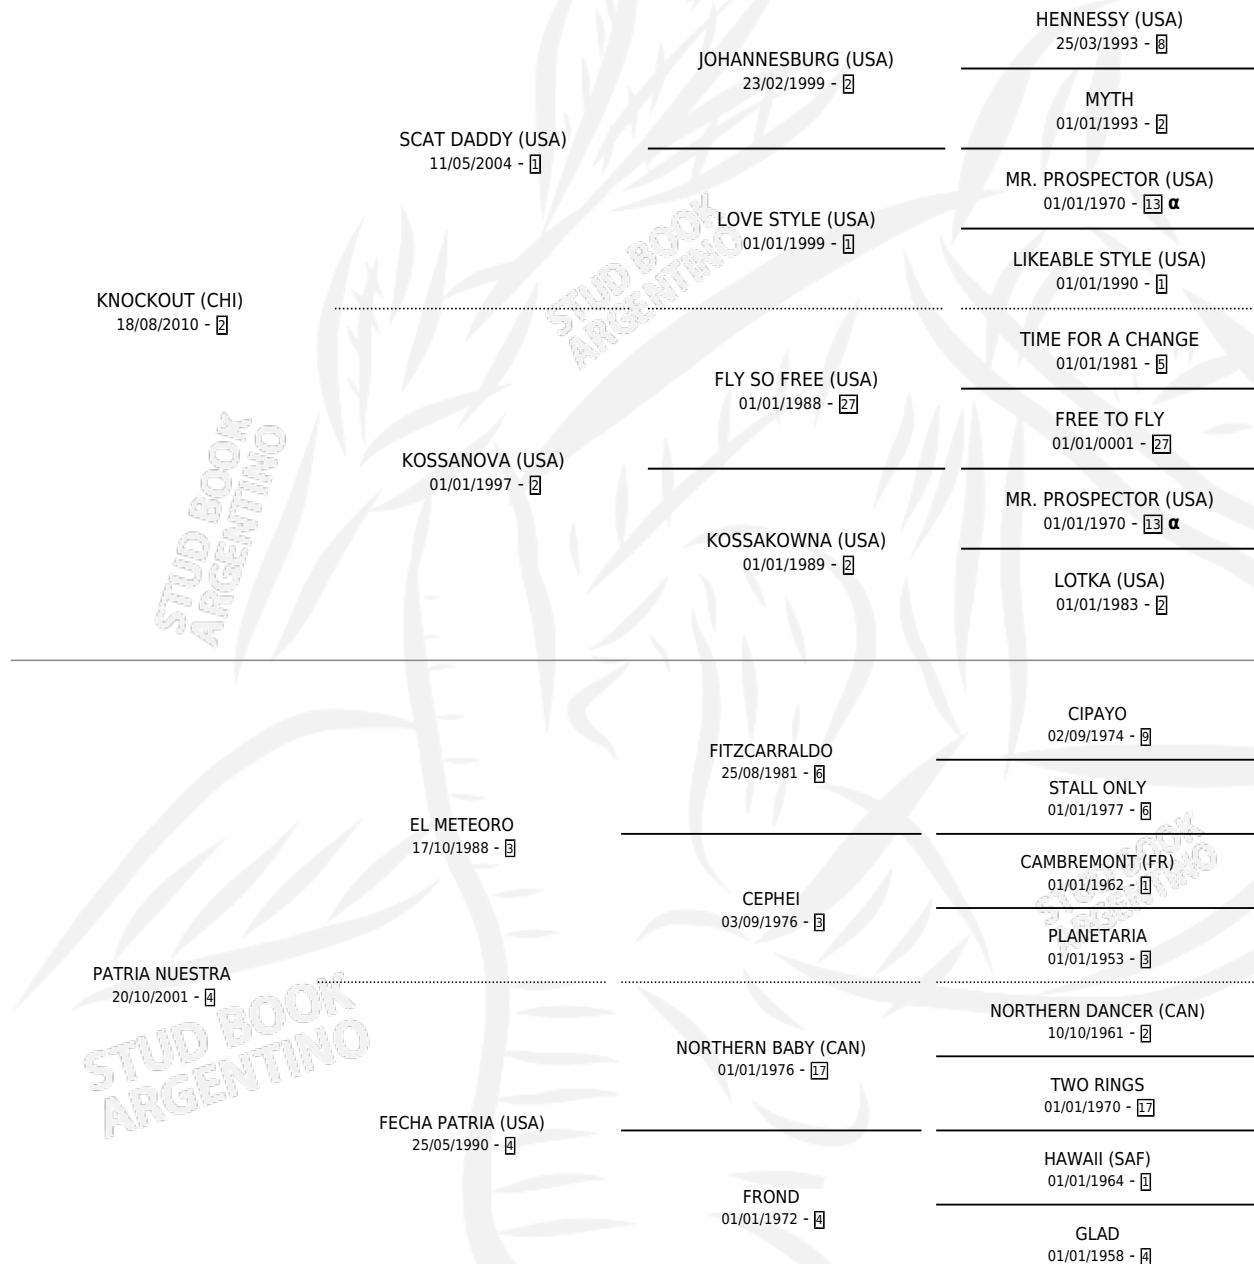

ES MI PATRIA

por **KNOCKOUT (CHI)** y **PATRIA NUESTRA** por **EL METEORO**

Argentina · Hembra · Zaino · SP · 30/10/2016
Familia 4-r · Volumen 42

ESTADO

TIPIFICACIÓN SANGUÍNEA	X
TIPIFICACIÓN POR ADN	✓
PASAPORTE	✓
IDENTIFICACIÓN POR MICROCHIP	✓
REPRODUCTOR	X

Lugar de nacimiento: Esece
Criador: Haras Bloodhorse S.A.

PEDIGREE

INBREEDING : α

ES MI PATRIA

Datos oficiales del Stud Book Argentino

Documento generado el 10/05/2026

studbook.org.ar