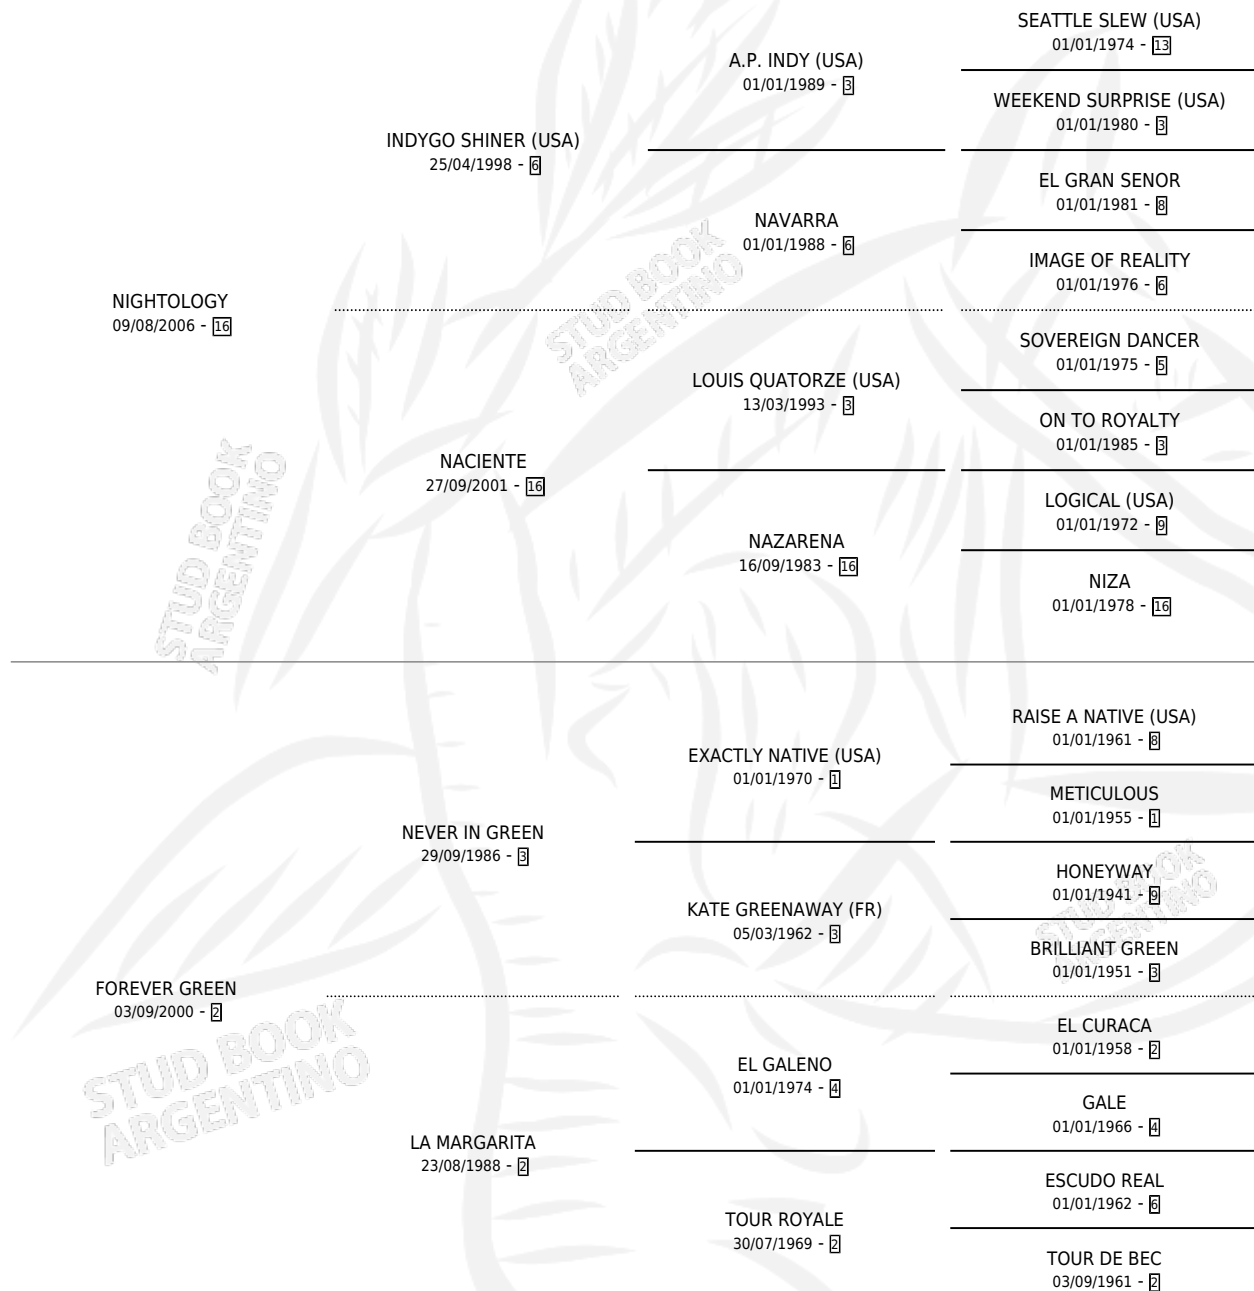

CATALINA GREEN

por NIGHTOLOGY y FOREVER GREEN por NEVER IN GREEN

Argentina · Hembra · Alazan · SP · 28/10/2016
Familia 2-s · Volumen 42

ESTADO

TIPIFICACIÓN SANGUÍNEA	X
TIPIFICACIÓN POR ADN	X
PASAPORTE	X
IDENTIFICACIÓN POR MICROCHIP	X
REPRODUCTOR	X

Lugar de nacimiento: El Pulpo

Criador: Cerquetella Carlos Alberto

PEDIGREE

CATALINA GREEN

Datos oficiales del Stud Book Argentino

Documento generado el 14/05/2026

studbook.org.ar