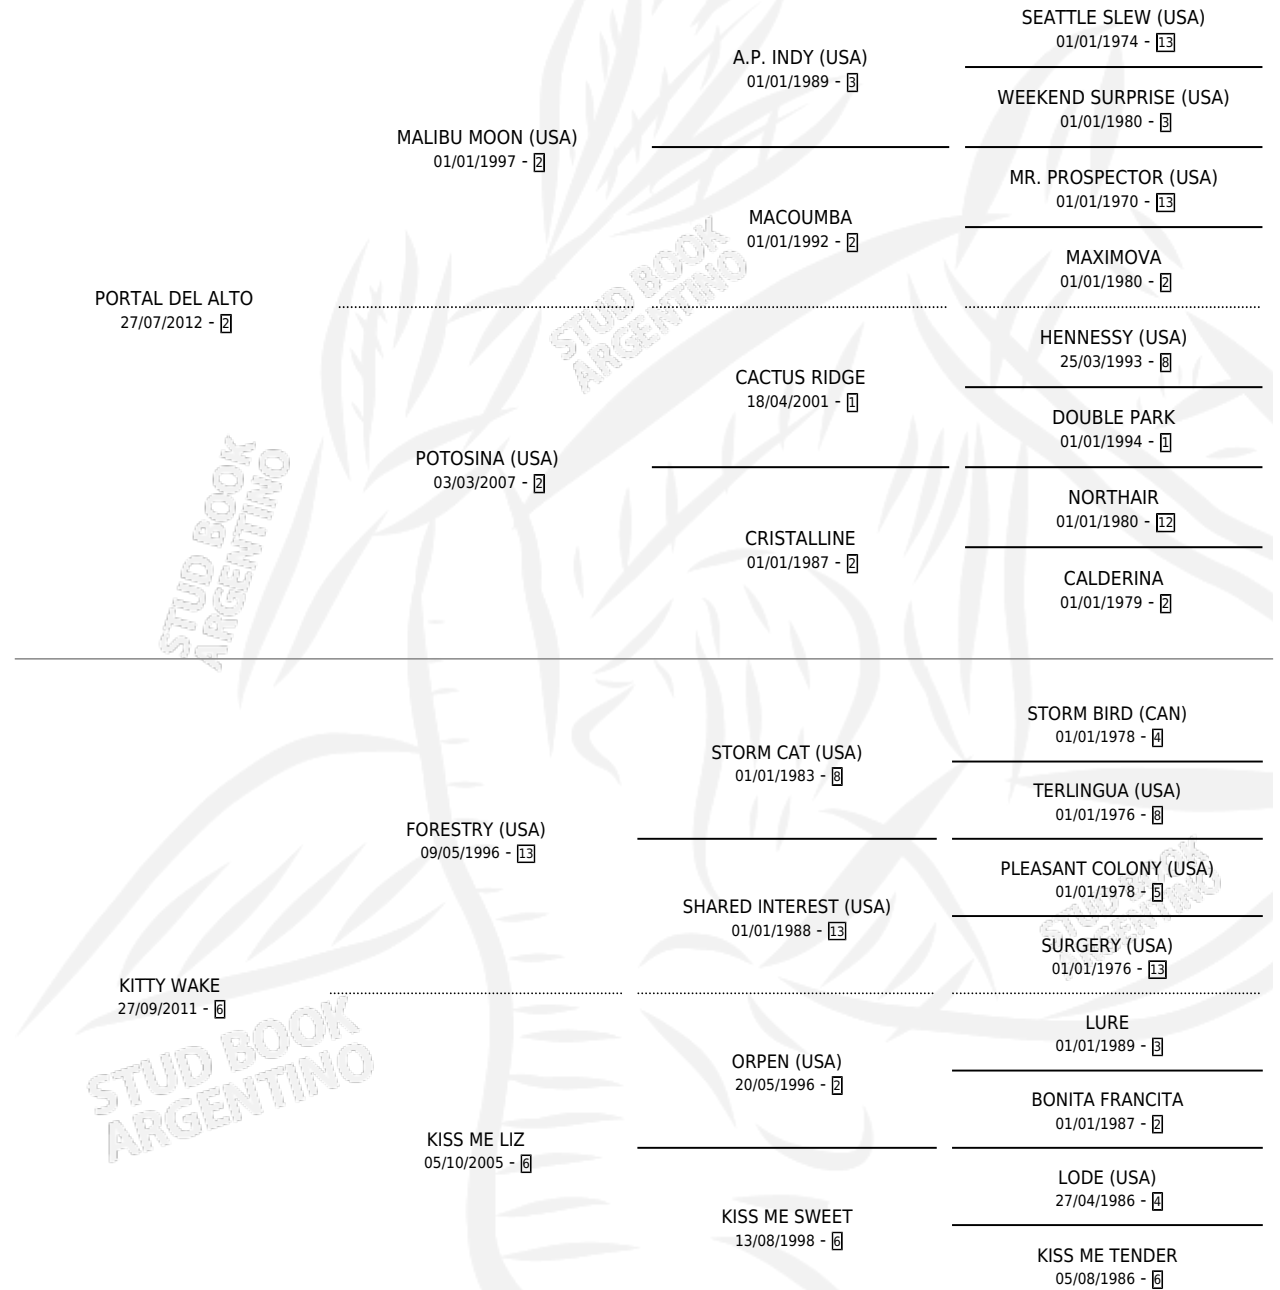

COMO DEBE SER

por PORTAL DEL ALTO y KITTY WAKE por FORESTRY (USA)

Argentina · Macho · Zaino · SP · 19/10/2016
Familia 6-d · Volumen 42

ESTADO

TIPIFICACIÓN SANGUÍNEA	X
TIPIFICACIÓN POR ADN	✓
PASAPORTE	✓
IDENTIFICACIÓN POR MICROCHIP	✓
REPRODUCTOR	X

Lugar de nacimiento: Rodeo Chico
Criador: Bergese Gustavo Alberto

PEDIGREE

CAMPAÑA

Solo carreras oficiales de Argentina

POR EDAD

EDAD	CC	1°	2°	3°	4°	5°	NP	CLC	CLG	CLCG1	CLGG1	IMPORTE	GANANCIA / CC
3 AÑOS	2	0	0	0	0	0	2	0	0	0	0	\$0	\$0
4 AÑOS	6	1	0	0	0	0	5	0	0	0	0	\$78,000	\$13,000
TOTALES	8	1	0	0	0	0	7	0	0	0	0	\$78,000	\$9,750
%		12.5%	0.0%	0.0%	0.0%	0.0%	87.5%	0.0%	0.0%	0.0%	0.0%		