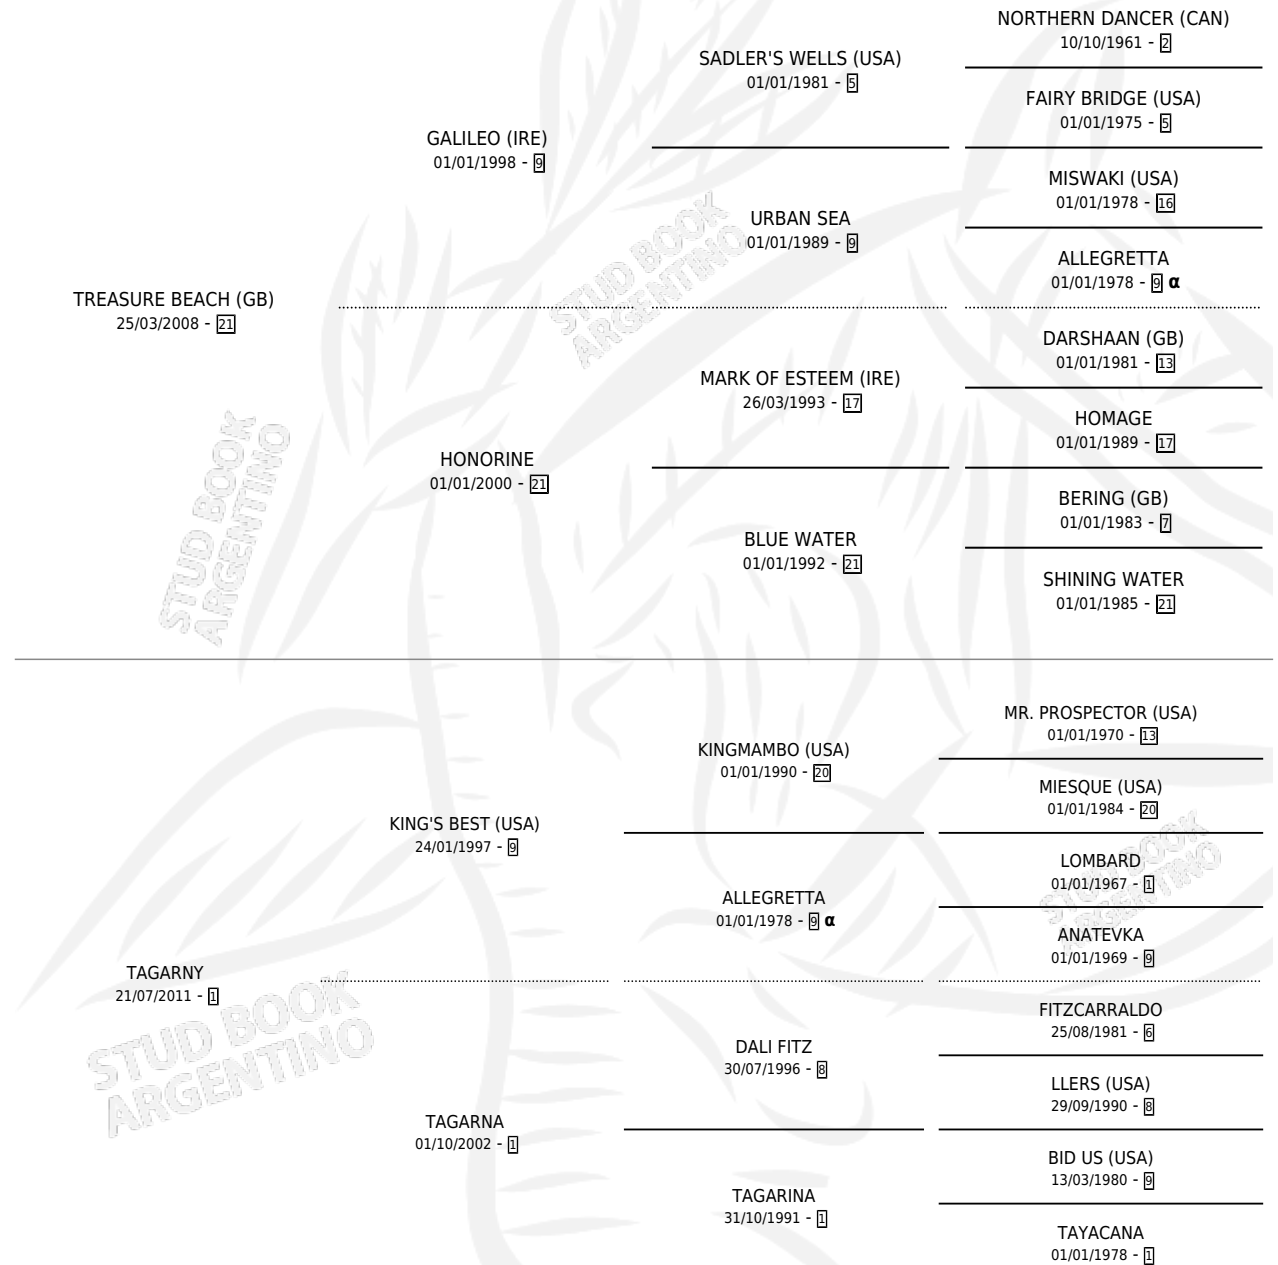

TOAY

por **TREASURE BEACH (GB)** y **TAGARNY** por **KING'S BEST (USA)**

Argentina · Macho · Zaino · SP · 26/10/2016
Familia 1-d · Volumen 42

ESTADO

TIPIFICACIÓN SANGUÍNEA	X
TIPIFICACIÓN POR ADN	✓
PASAPORTE	✓
IDENTIFICACIÓN POR MICROCHIP	✓
REPRODUCTOR	X

Lugar de nacimiento: El Calden
Criador: Scarpello Gustavo Edgardo

PEDIGREE

INBREEDING : α

CAMPAÑA

Solo carreras oficiales de Argentina

POR EDAD

EDAD	CC	1°	2°	3°	4°	5°	NP	CLC	CLG	CLCG1	CLGG1	IMPORTE	GANANCIA / CC
2 AÑOS	3	0	0	0	0	0	3	0	0	0	0	\$0	\$0
4 AÑOS	1	0	0	0	0	0	1	0	0	0	0	\$0	\$0
TOTALES	4	0	0	0	0	0	4	0	0	0	0	\$0	\$0
%		0.0%	0.0%	0.0%	0.0%	0.0%	100%	0.0%	0.0%	0.0%	0.0%		

CARRERAS

FECHA	E	HIP.	N°	O	DIST.	PREMIO	CAT.	PISTA	JOCKEY	CABALLERIZA CUIDADOR	POS.	IMPORTE	PAGO
06/01/2021	4	SIS	5	2	1200	TAKEN A.(BRZ)I (ALT)	ALW	ARENA	VILLARRETA NICOLAS ARIEL	EL GUANTE (LP) BORDA JUAN CARLOS	12	\$0	65.20
07/05/2019	2	LPA	4	6	1000	PUNCH GLORY (2º TURNO)	ALW	ARENA	PEREYRA CARLOS OSCAR	EL GUANTE (LP) PIANA ANGEL ALBERTO	10	\$0	48.00
23/04/2019	2	LPA	2	5	1000	BAT VILLERO	ALW	ARENA	GIORGIS ABEL LUJAN JOSE	EL GUANTE (LP) PIANA ANGEL ALBERTO	9	\$0	40.35
04/04/2019	2	LPA	1	9	1100	LA ADOPTIVA (2009)	ALW	ARENA	GIORGIS ABEL LUJAN JOSE	EL GUANTE (LP) PIANA ANGEL ALBERTO	7	\$0	60.40