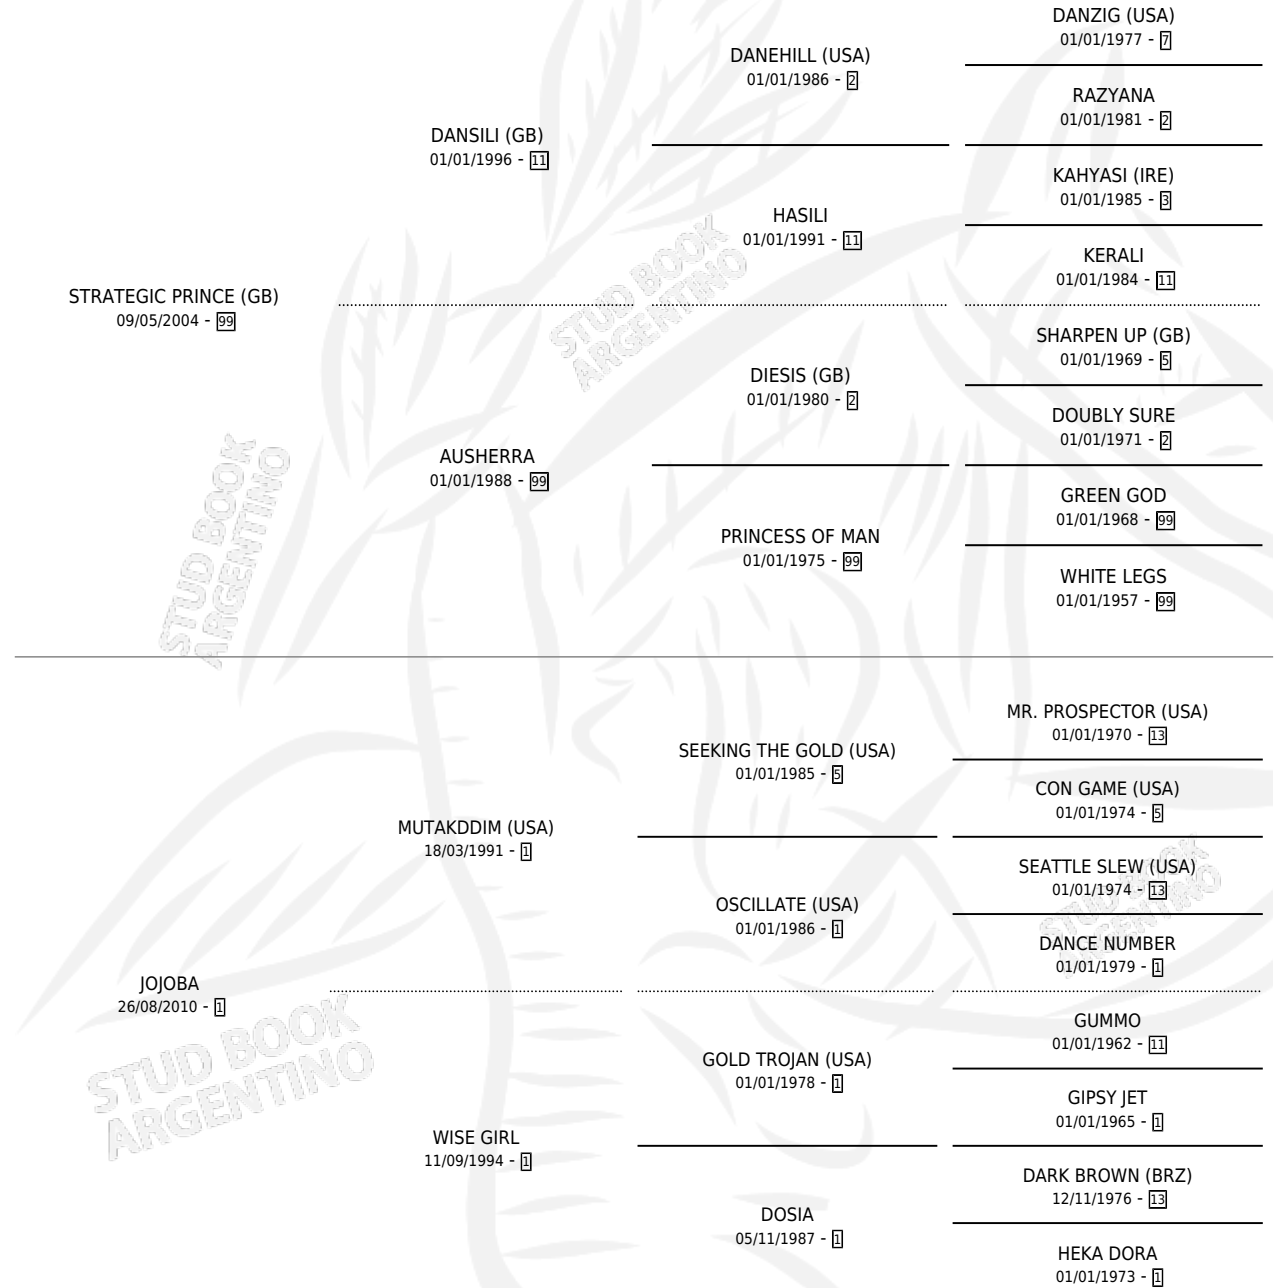

ROJINEGRA PRINCESS

por STRATEGIC PRINCE (GB) y JOJOBA por MUTAKDDIM (USA)

Argentina · Hembra · Zaino · SP · 01/10/2016
Familia 1-s · Volumen 42

ESTADO

TIPIFICACIÓN SANGUÍNEA	X
TIPIFICACIÓN POR ADN	X
PASAPORTE	X
IDENTIFICACIÓN POR MICROCHIP	X
REPRODUCTOR	X

Lugar de nacimiento: Chenaut

Criador: Fioruccio Hector Ruben Antonio

PEDIGREE

ROJINEGRA PRINCESS

Datos oficiales del Stud Book Argentino

Documento generado el 11/05/2026

studbook.org.ar