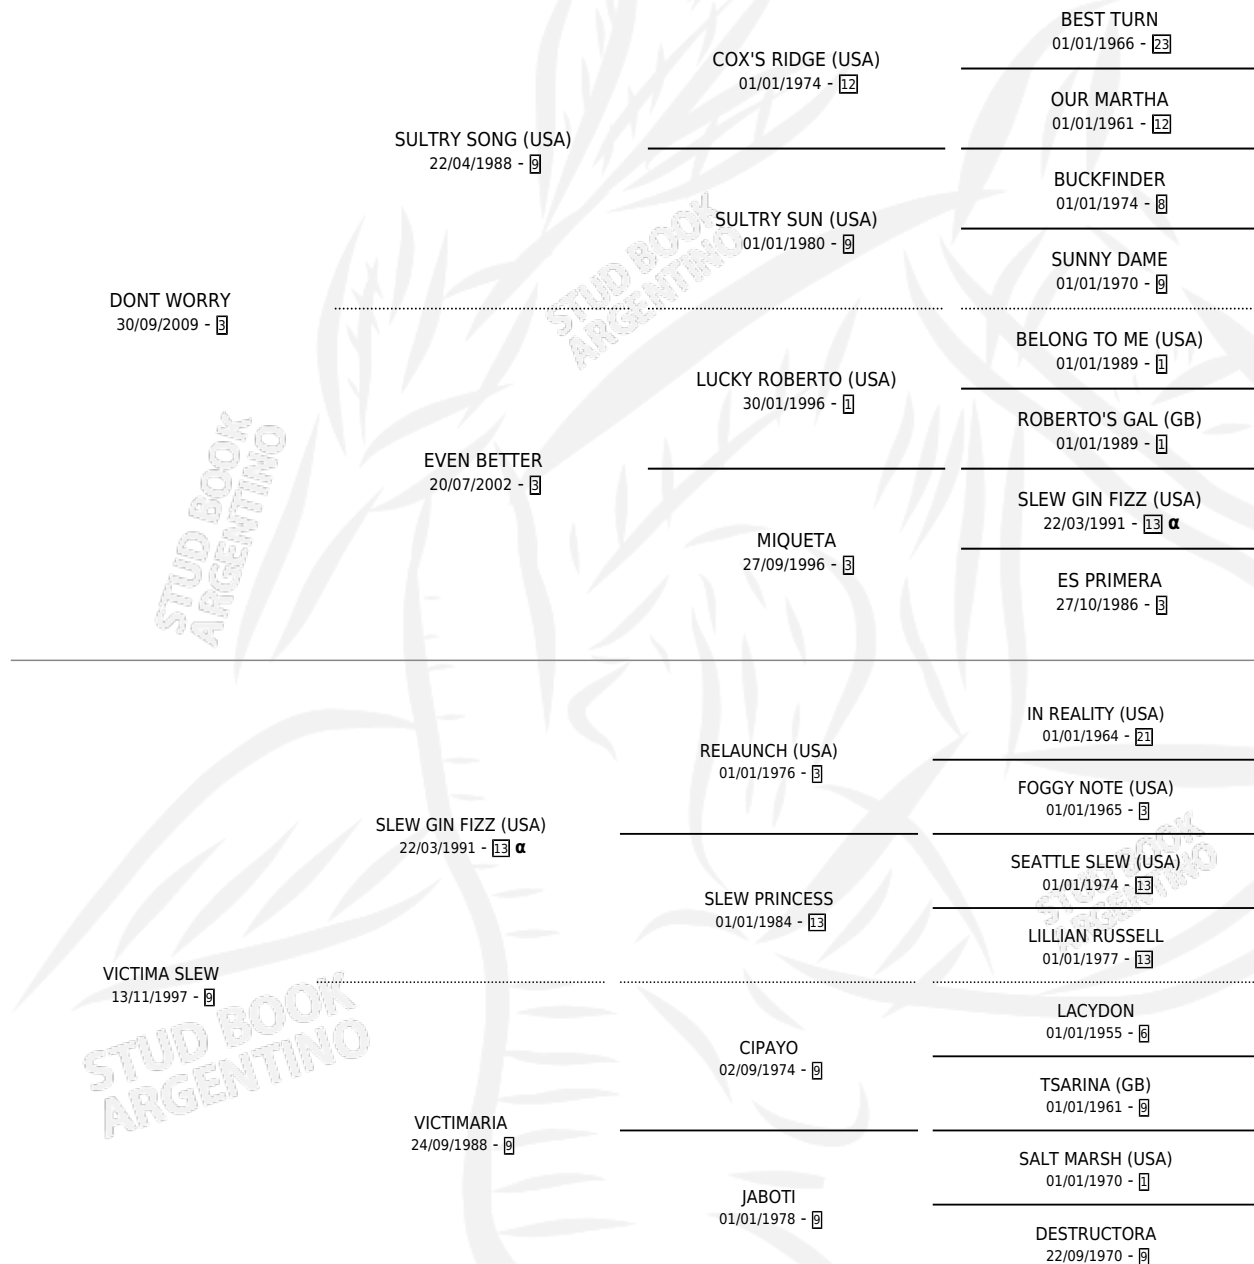

# GOLDEN SLEW

por DONT WORRY y VICTIMA SLEW por SLEW GIN FIZZ (USA)

Argentina · Macho · Zaino · SP · 18/10/2016  
Familia 9-g · Volumen 42

## ESTADO

TIPIFICACIÓN SANGUÍNEA	X
TIPIFICACIÓN POR ADN	✓
PASAPORTE	✓
IDENTIFICACIÓN POR MICROCHIP	✓
REPRODUCTOR	X

**Lugar de nacimiento:** Santa Maria del Sol  
**Criador:** Santa Maria del Sol

## PEDIGREE

INBREEDING : α