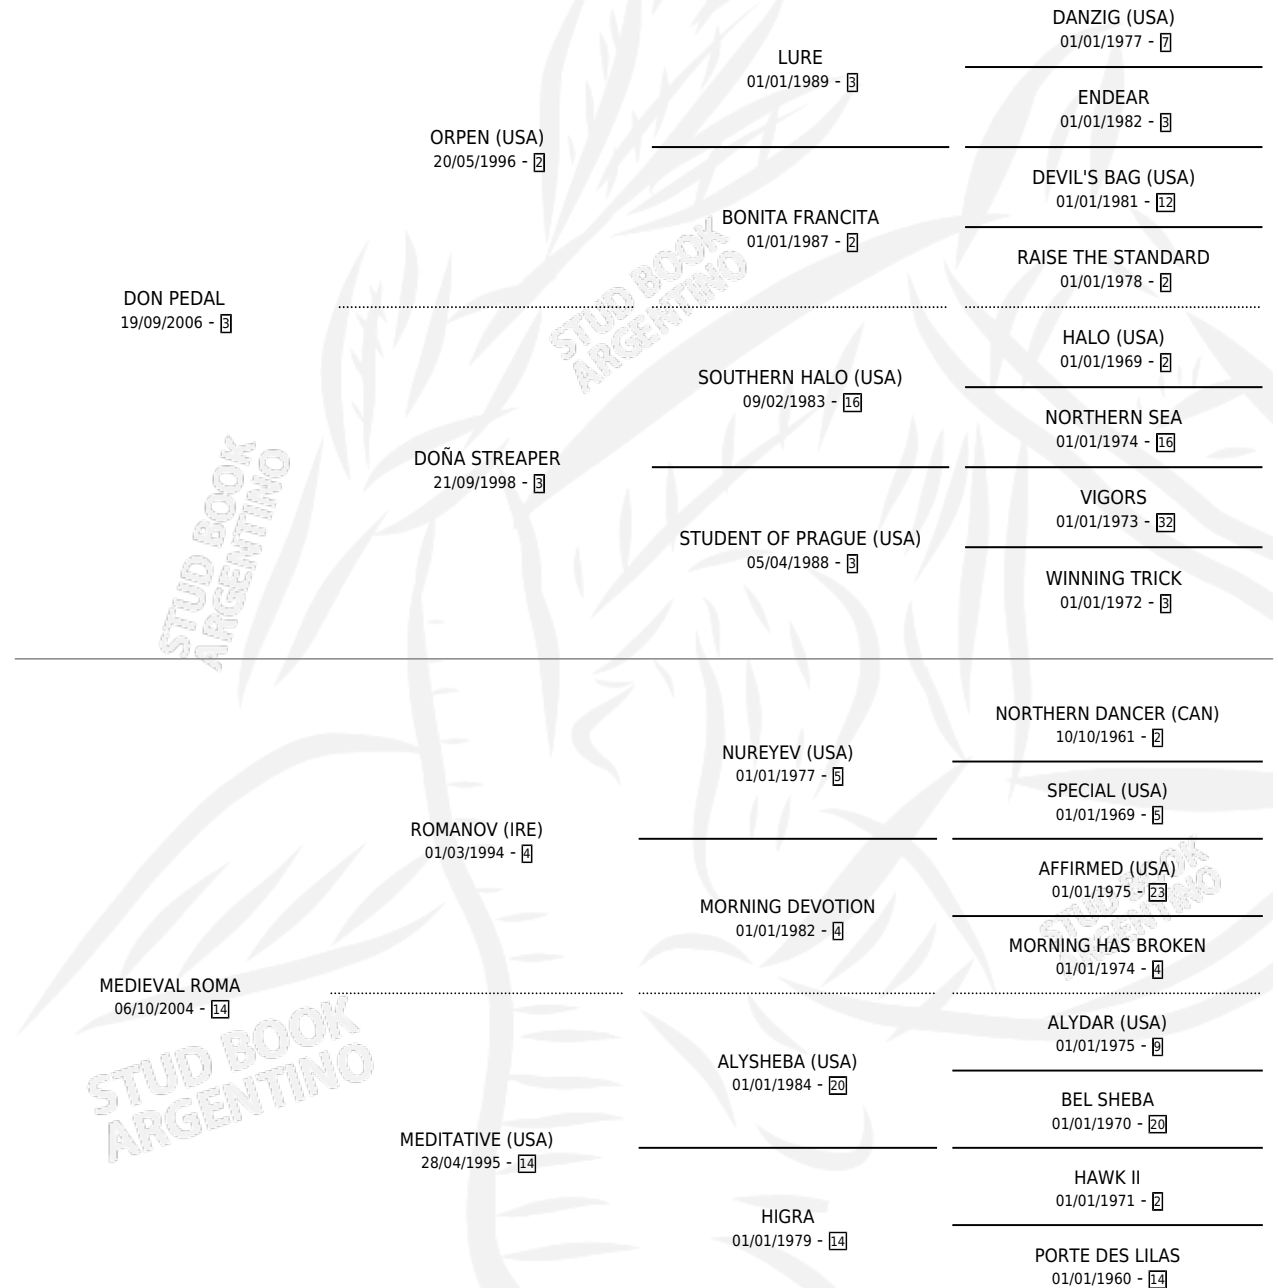

IL ROMANO

por **DON PEDAL** y **MEDIEVAL ROMA** por **ROMANOV (IRE)**

Argentina · Macho · Zaino · SP · 20/10/2016
Familia 14-c · Volumen 42

ESTADO

TIPIFICACIÓN SANGUÍNEA	X
TIPIFICACIÓN POR ADN	✓
PASAPORTE	✓
IDENTIFICACIÓN POR MICROCHIP	✓
REPRODUCTOR	X

Lugar de nacimiento: La Teresina

Criador: Sesar Gabriel Enrique

PEDIGREE

CAMPAÑA

Solo carreras oficiales de Argentina

POR EDAD

EDAD	CC	1°	2°	3°	4°	5°	NP	CLC	CLG	CLCG1	CLGG1	IMPORTE	GANANCIA / CC
4 AÑOS	9	0	0	0	0	0	9	0	0	0	0	\$9,600	\$1,067
5 AÑOS	7	0	0	0	0	1	6	0	0	0	0	\$10,950	\$1,564
6 AÑOS	5	0	0	0	0	0	5	0	0	0	0	\$0	\$0
TOTALES	21	0	0	0	0	1	20	0	0	0	0	\$20,550	\$979
%		0.0%	0.0%	0.0%	0.0%	4.8%	95.2%	0.0%	0.0%	0.0%	0.0%		