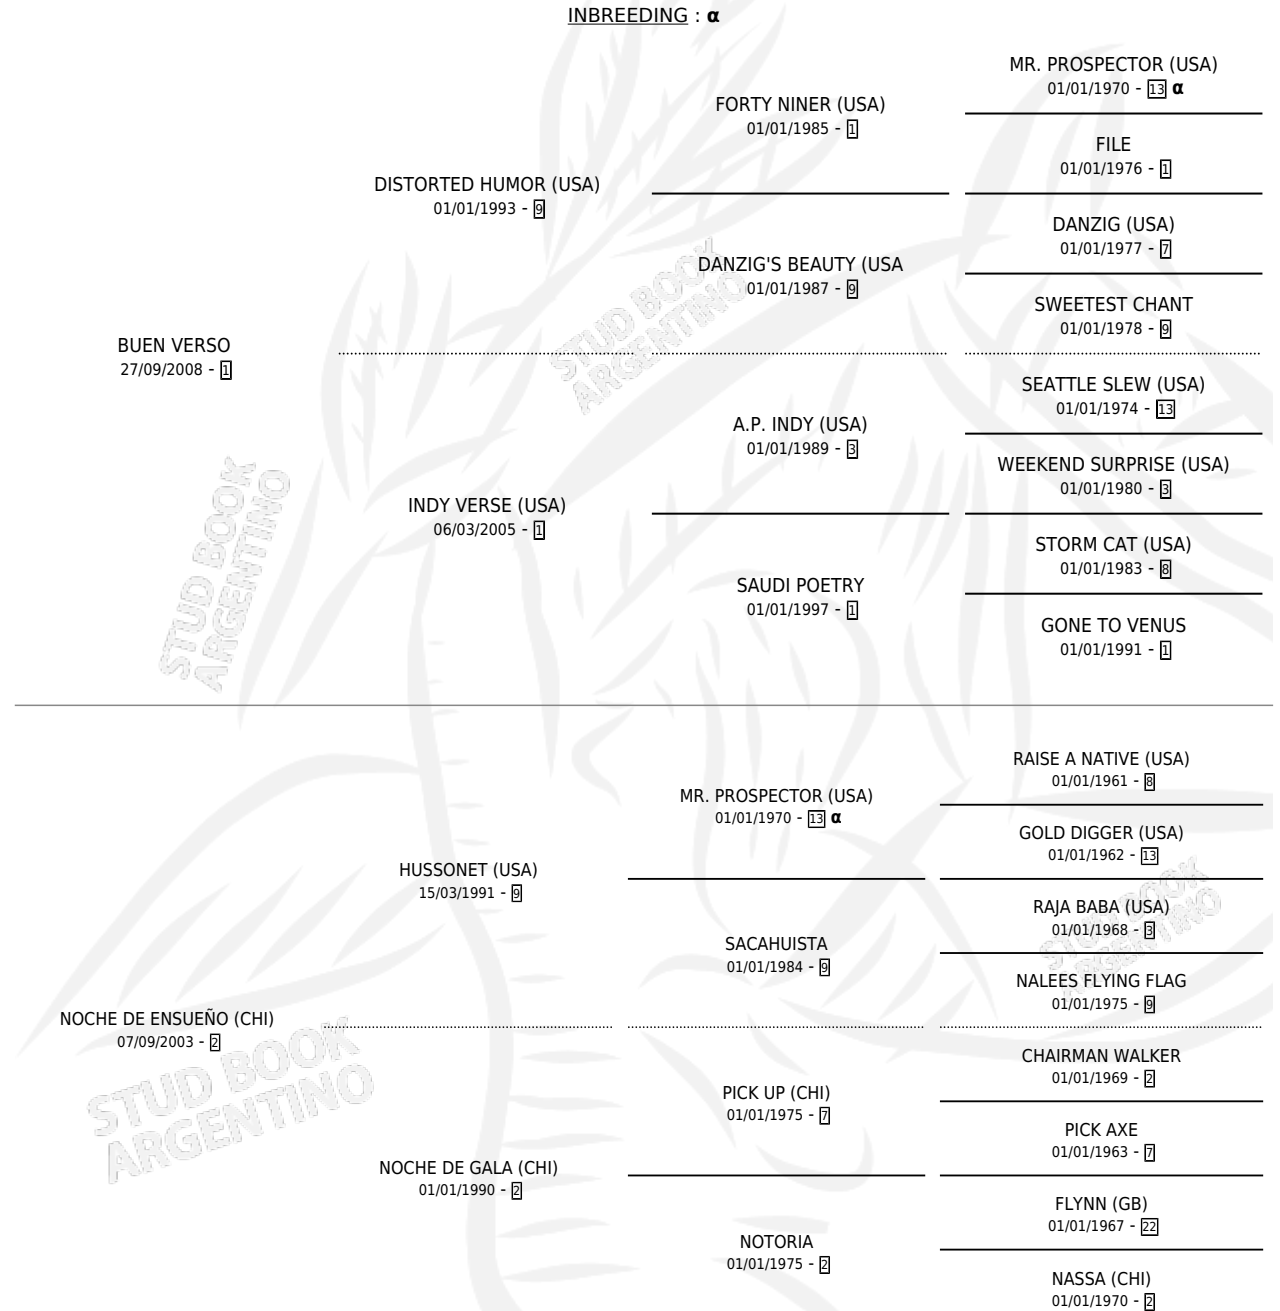

NOCHE DE CUENTO

por **BUEN VERSO** y **NOCHE DE ENSUEÑO (CHI)** por **HUSSONET (USA)**

Argentina · Macho · Alazan · SP · 20/10/2016
Familia 2 · Volumen 42

ESTADO

TIPIFICACIÓN SANGUÍNEA	X
TIPIFICACIÓN POR ADN	X
PASAPORTE	X
IDENTIFICACIÓN POR MICROCHIP	X
REPRODUCTOR	X

Lugar de nacimiento: La Teresina
Criador: Sanchez Juan Pablo y Irouleguy Ricardo Angel

PEDIGREE

NOCHE DE CUENTO

Datos oficiales del Stud Book Argentino

Documento generado el 12/06/2026

studbook.org.ar