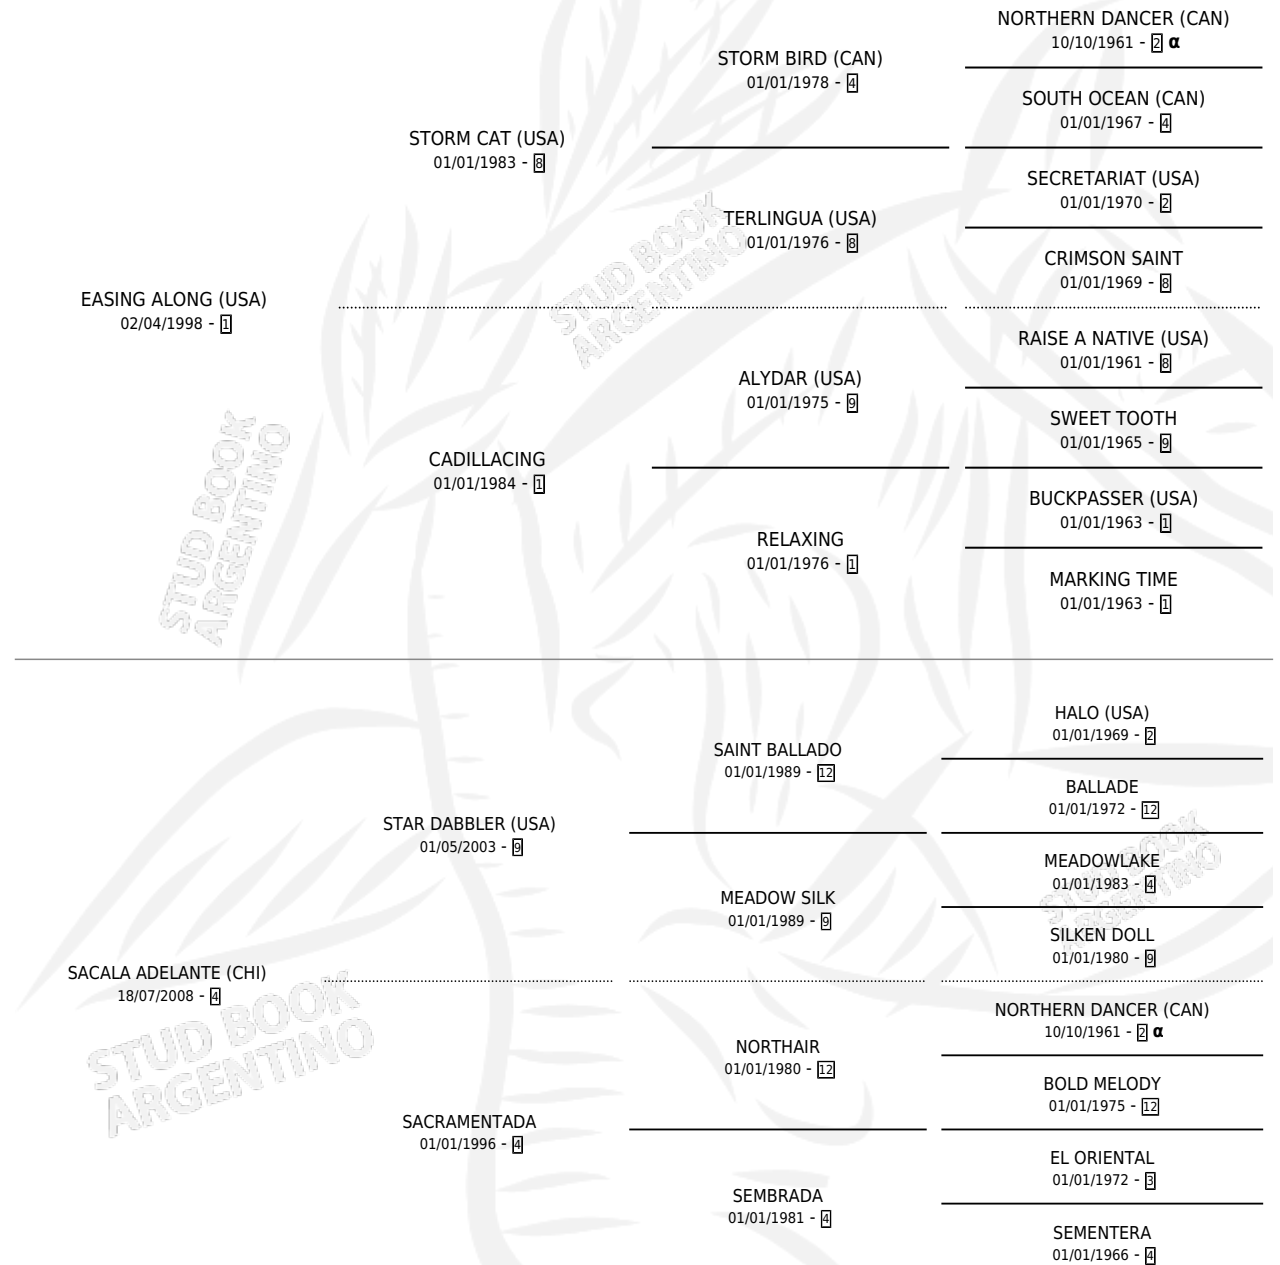

# SZYMBOROSKA

por **EASING ALONG (USA)** y **SACALA ADELANTE (CHI)** por **STAR DABBLER (USA)**

Argentina · Hembra · Zaino · SP · 20/08/2016  
Familia 4-p · Volumen 42

## ESTADO

TIPIFICACIÓN SANGUÍNEA	X
TIPIFICACIÓN POR ADN	✓
PASAPORTE	✓
IDENTIFICACIÓN POR MICROCHIP	✓
REPRODUCTOR	X

**Lugar de nacimiento:** Pozo de Luna

**Criador:** Pozo de Luna

## PEDIGREE

INBREEDING :  $\alpha$

**EXPORTACIÓN / IMPORTACIÓN**

FECHA	MOVIMIENTO	PAÍS
09/03/2020	EXPORTADO	MEXICO

~

**CAMPAÑA**

Solo carreras oficiales de Argentina