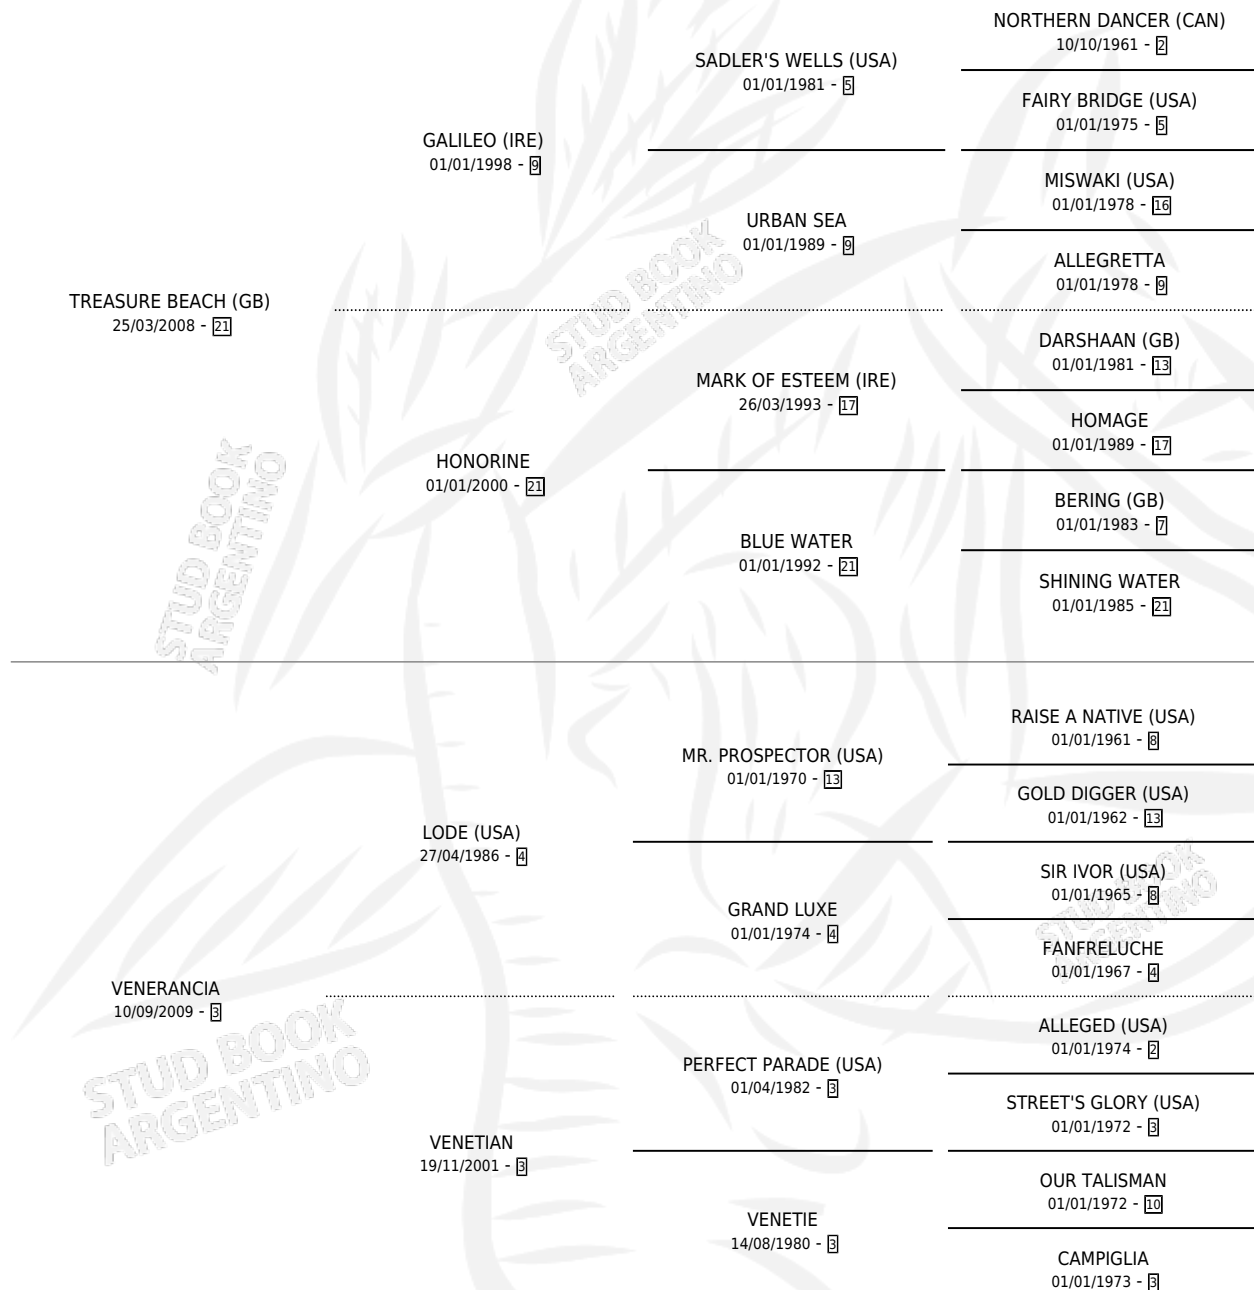

# VENERA BEACH

por **TREASURE BEACH (GB)** y **VENERANCIA** por **LODE (USA)**

Argentina · Hembra · Zaino · SP · 22/09/2016  
Familia 3-b · Volumen 42

## ESTADO

TIPIFICACIÓN SANGUÍNEA	X
TIPIFICACIÓN POR ADN	✓
PASAPORTE	✓
IDENTIFICACIÓN POR MICROCHIP	✓
REPRODUCTOR	X

**Lugar de nacimiento:** Pozo de Luna

**Criador:** Pozo de Luna

## PEDIGREE

**EXPORTACIÓN / IMPORTACIÓN**

FECHA	MOVIMIENTO	PAÍS
09/03/2020	EXPORTADO	MEXICO

~

**CAMPAÑA**

Solo carreras oficiales de Argentina