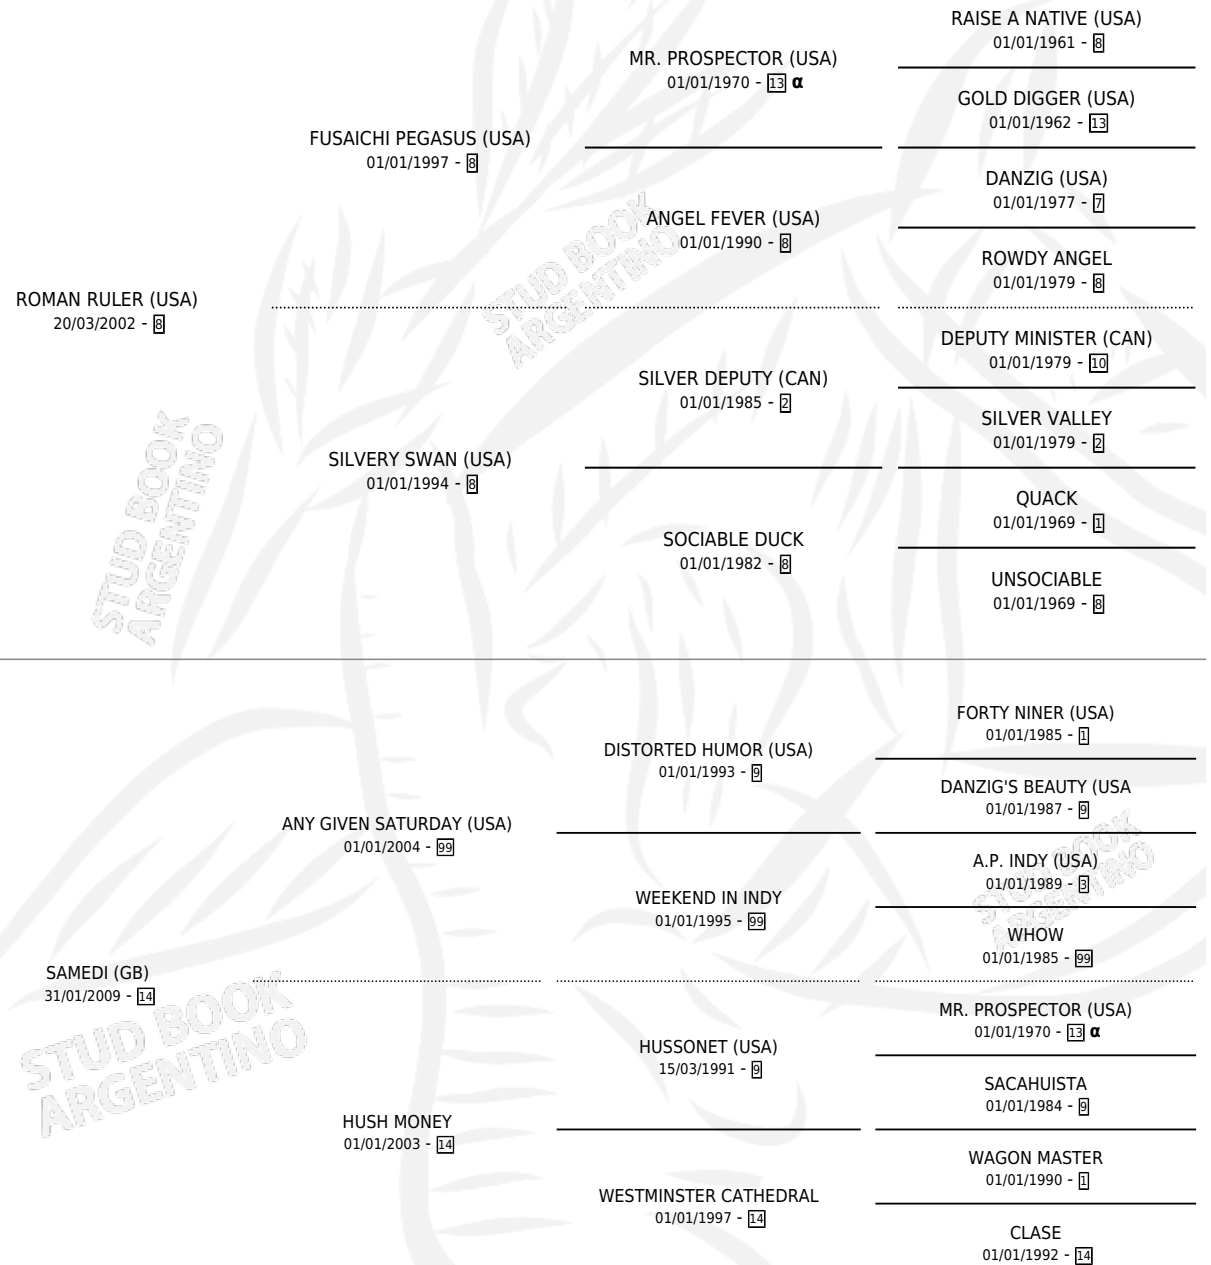

SCHILLERIANA

PEDIGREE

por **ROMAN RULER (USA)** y **SAMEDI (GB)** por **ANY GIVEN SATURDAY (USA)**

INBREEDING : α

Argentina · Hembra · Zaino · SP · 21/08/2016
Familia 14-f · Volumen 42

ESTADO

TIPIFICACIÓN SANGUÍNEA	X
TIPIFICACIÓN POR ADN	✓
PASAPORTE	✓
IDENTIFICACIÓN POR MICROCHIP	✓
REPRODUCTOR	✓

Lugar de nacimiento: Pozo de Luna
Criador: Pozo de Luna

~

HIJOS

	MACHOS	HEMBRAS
1 NACIERON	1	0
SIN ACTUACIONES		

CAMPAÑA

Solo carreras oficiales de Argentina

POR EDAD

EDAD	CC	1°	2°	3°	4°	5°	NP	CLC	CLG	CLCG1	CLGG1	IMPORTE	GANANCIA / CC
2 AÑOS	2	0	2	0	0	0	0	0	0	0	0	\$147,000	\$73,500
3 AÑOS	6	2	0	3	0	0	1	0	0	0	0	\$722,000	\$120,333
4 AÑOS	6	2	0	2	0	2	0	3	1	0	0	\$752,530	\$125,422
5 AÑOS	1	0	0	0	0	1	0	0	0	0	0	\$11,760	\$11,760
TOTALES	15	4	2	5	0	3	1	3	1	0	0	\$1,633,290	\$108,886
%		26.7%	13.3%	33.3%	0.0%	20.0%	6.7%	20.0%	33.3%	0.0%	0.0%		