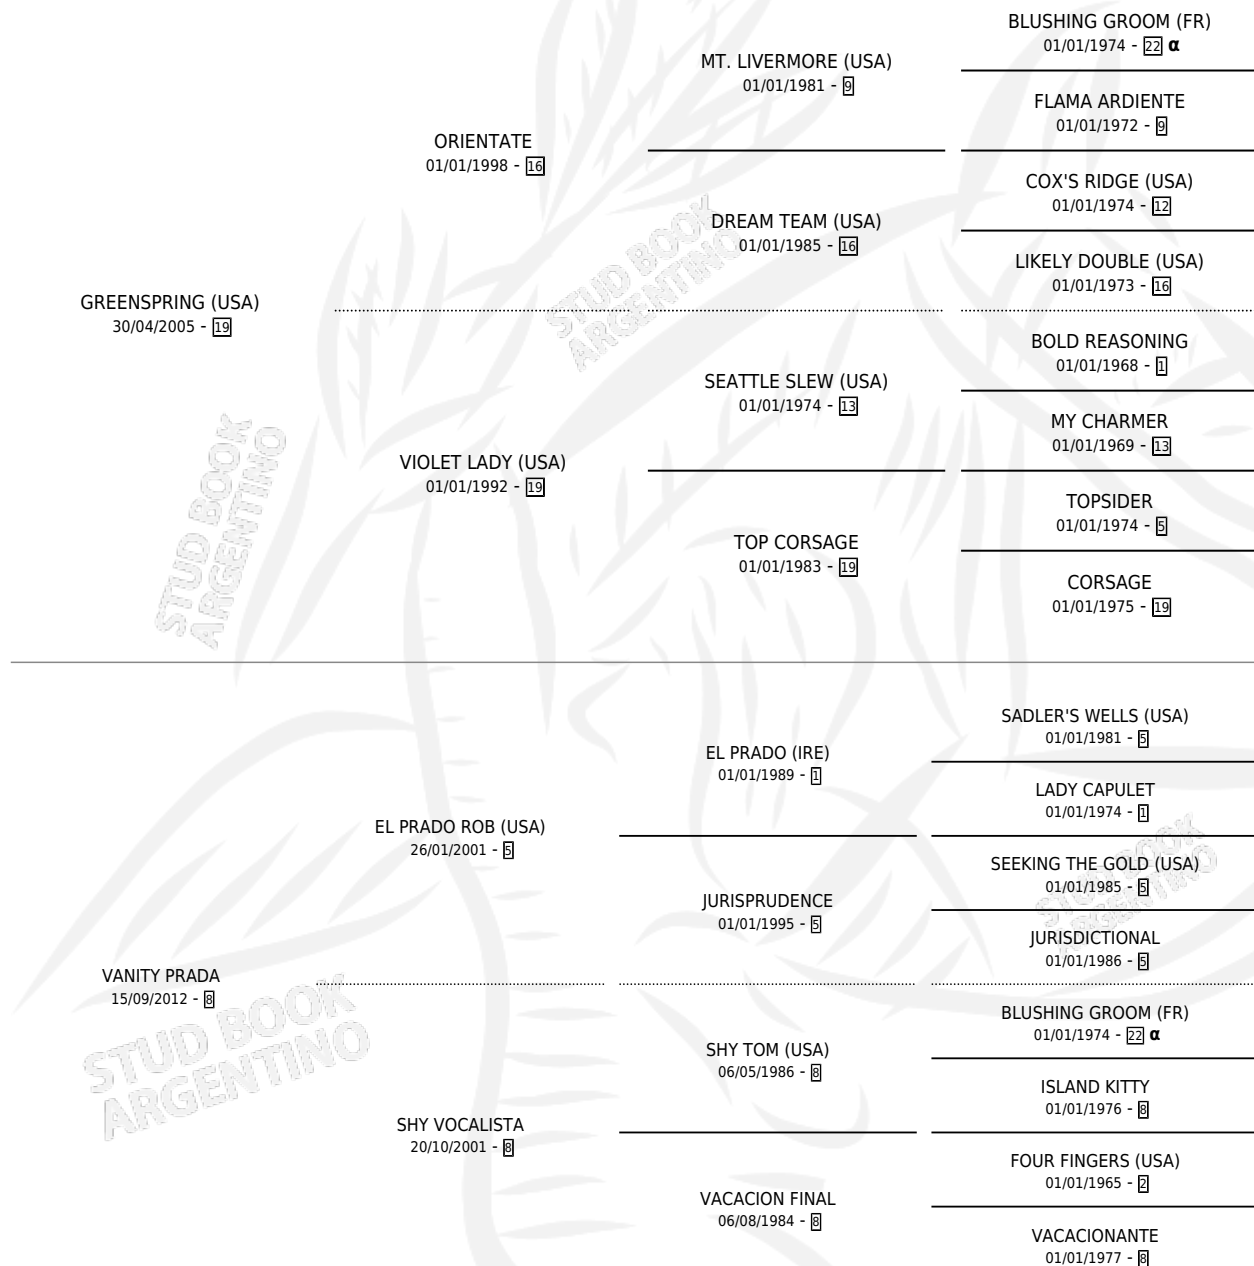

VALIENTE SPRING

por GREENSPRING (USA) y VANITY PRADA por EL PRADO ROB (USA)

Argentina · Macho · Zaino Colorado · SP · 17/10/2016
Familia 8-j · Volumen 42

ESTADO

TIPIFICACIÓN SANGUÍNEA	X
TIPIFICACIÓN POR ADN	✓
PASAPORTE	✓
IDENTIFICACIÓN POR MICROCHIP	✓
REPRODUCTOR	X

Lugar de nacimiento: Vikeda
Criador: Vikeda S.R.L.

PEDIGREE

INBREEDING : α