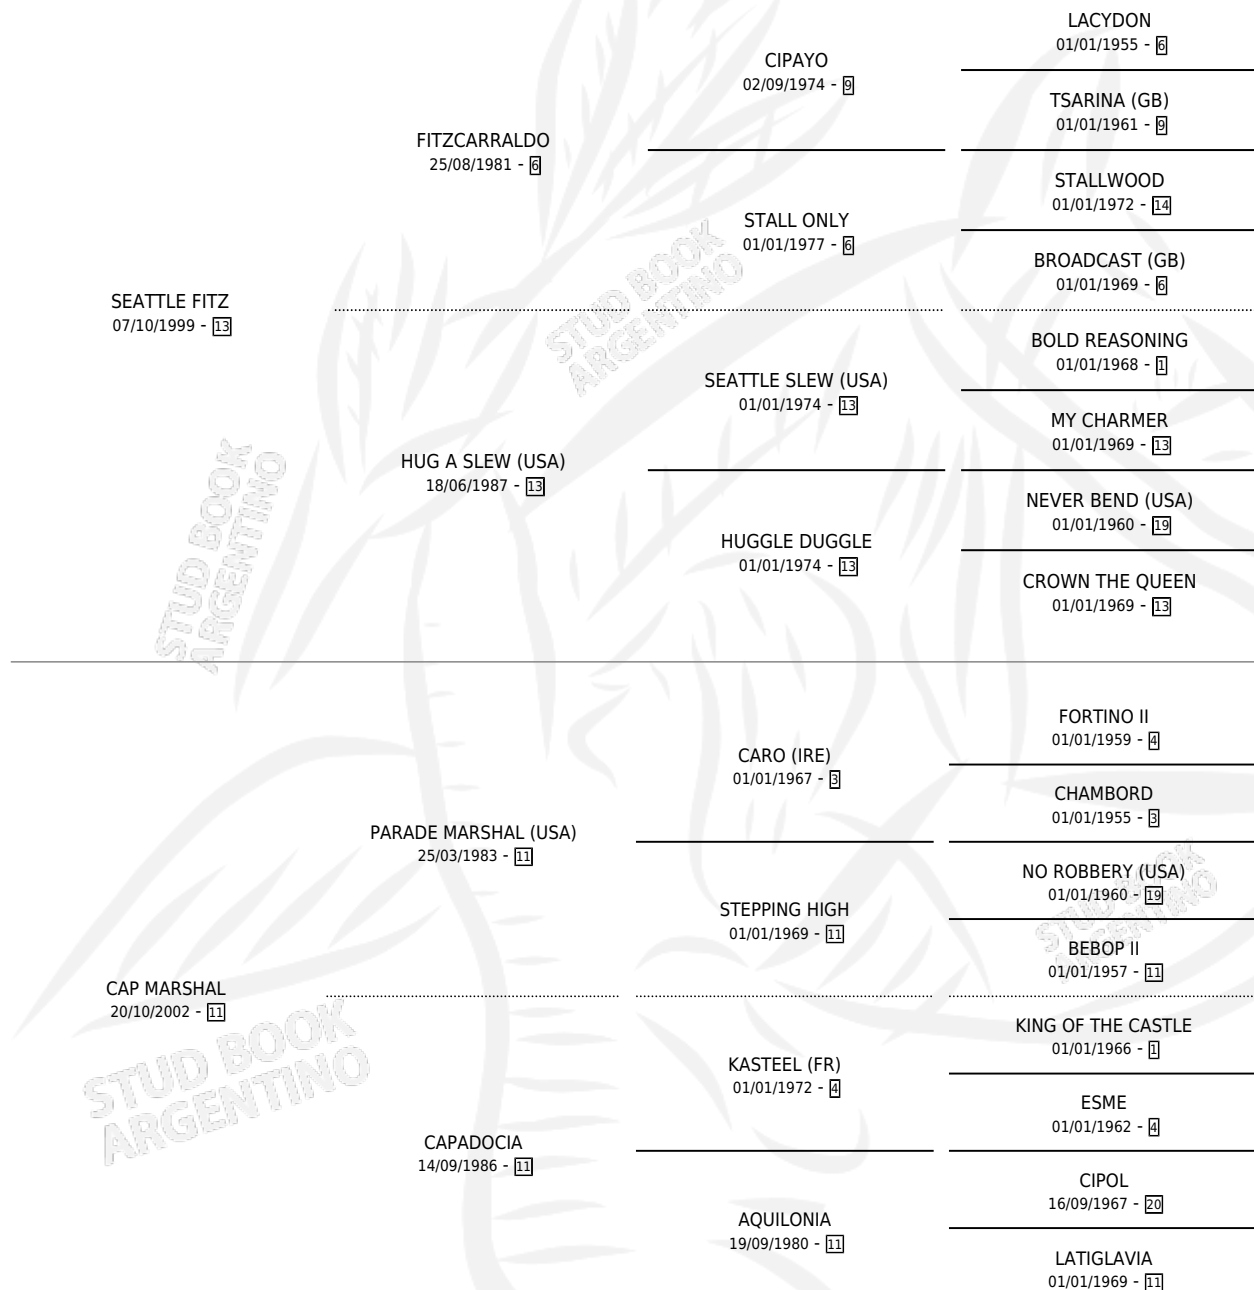

MECHA STAR

por SEATTLE FITZ y CAP MARSHAL por PARADE
MARSHAL (USA)

Argentina · Hembra · Zaino · SP · 20/10/2016
Familia 11-a · Volumen 42

ESTADO

TIPIFICACIÓN SANGUÍNEA	X
TIPIFICACIÓN POR ADN	✓
PASAPORTE	✓
IDENTIFICACIÓN POR MICROCHIP	✓
REPRODUCTOR	✓

Lugar de nacimiento: Firmamento

Criador: Firmamento

PEDIGREE

CAMPAÑA

Solo carreras oficiales de Argentina

POR EDAD

EDAD	CC	1°	2°	3°	4°	5°	NP	CLC	CLG	CLCG1	CLGG1	IMPORTE	GANANCIA / CC
3 AÑOS	2	0	1	1	0	0	0	0	0	0	0	\$94,200	\$47,100
4 AÑOS	5	1	0	0	1	1	2	0	0	0	0	\$115,500	\$23,100
5 AÑOS	2	0	0	0	0	0	2	0	0	0	0	\$0	\$0
TOTALES	9	1	1	1	1	1	4	0	0	0	0	\$209,700	\$23,300
%		11.1%	11.1%	11.1%	11.1%	11.1%	44.4%	0.0%	0.0%	0.0%	0.0%		