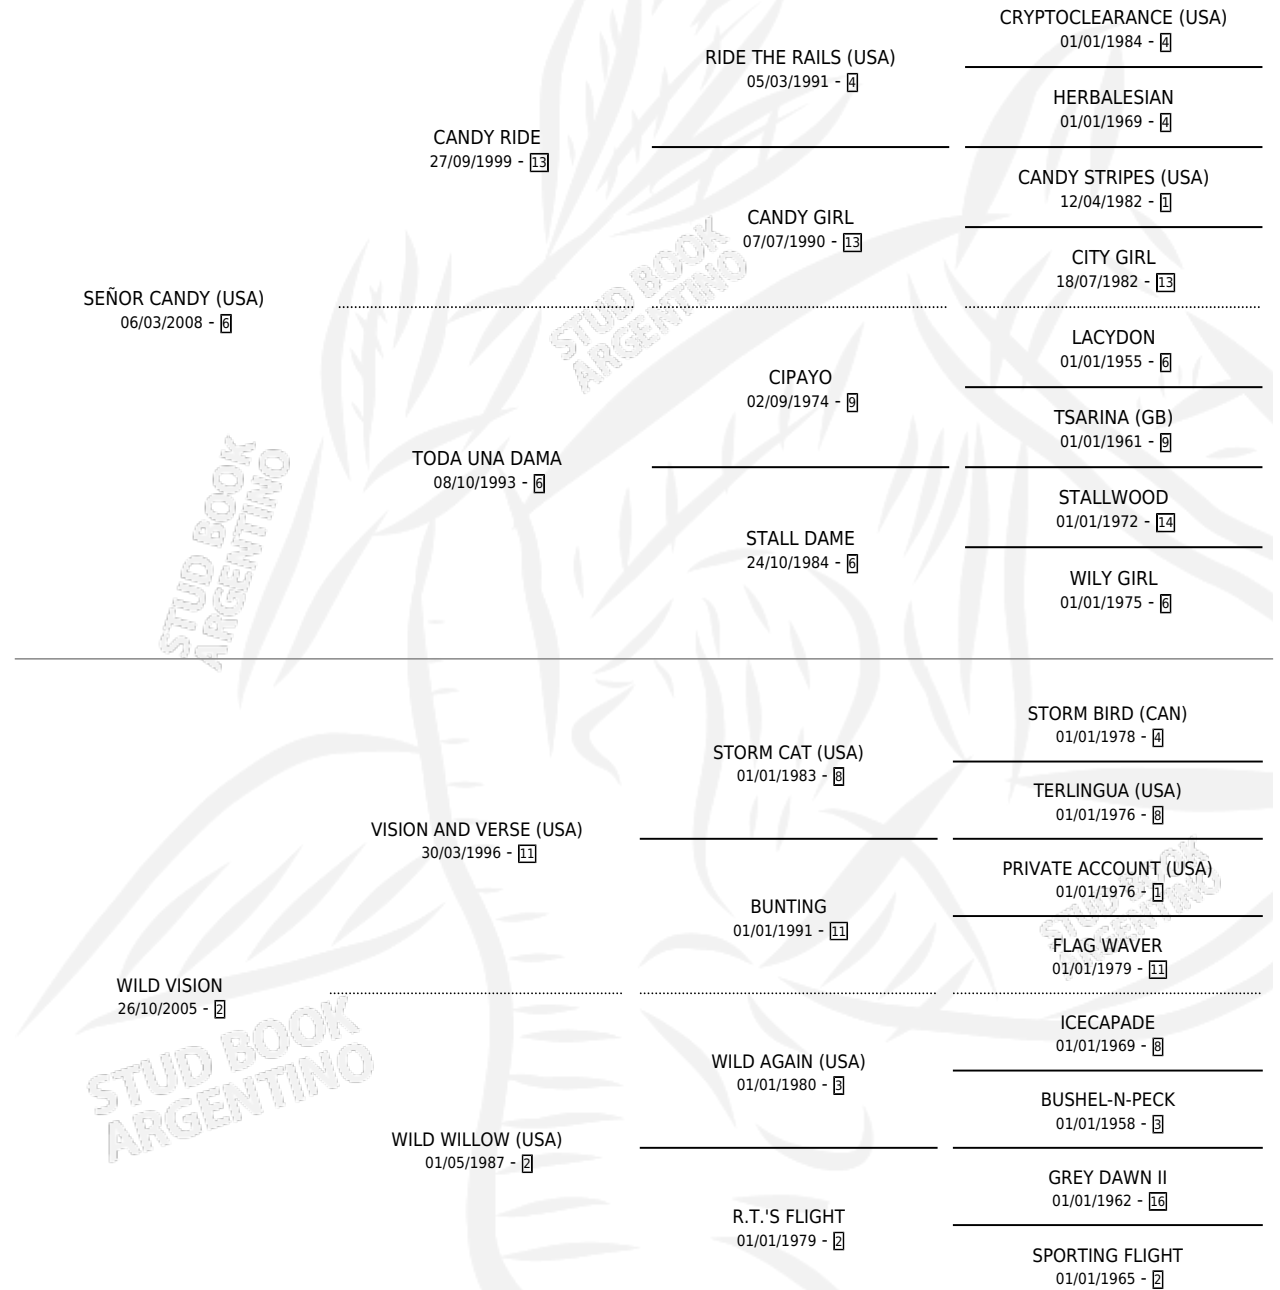

PRINCESA WILD

por SEÑOR CANDY (USA) y WILD VISION por VISION AND VERSE (USA)

Argentina · Hembra · Alazan · SP · 16/10/2016
Familia 2-s · Volumen 42

ESTADO

TIPIFICACIÓN SANGUÍNEA	X
TIPIFICACIÓN POR ADN	✓
PASAPORTE	✓
IDENTIFICACIÓN POR MICROCHIP	✓
REPRODUCTOR	X

Lugar de nacimiento: Vikeda
Criador: Nordio Victor Hugo

PEDIGREE

CAMPAÑA

Solo carreras oficiales de Argentina

POR EDAD

EDAD	CC	1°	2°	3°	4°	5°	NP	CLC	CLG	CLCG1	CLGG1	IMPORTE	GANANCIA / CC
4 AÑOS	2	2	0	0	0	0	0	0	0	0	0	\$381,500	\$190,750
5 AÑOS	5	2	0	1	0	1	1	0	0	0	0	\$717,500	\$143,500
TOTALES	7	4	0	1	0	1	1	0	0	0	0	\$1,099,000	\$157,000
%		57.1%	0.0%	14.3%	0.0%	14.3%	14.3%	0.0%	0.0%	0.0%	0.0%		

Ganadora de 4 carreras en San Isidro, Palermo y La Plata debutando - \$1,099,000, a los 4 y 5 años.

POR DISTANCIA

HIPODROMO	CC	1°	2°	3°	4°	5°	NP	CLC	CLG	CLCG1	CLGG1	IMPORTE
PALERMO	5	2	0	1	0	1	1	0	0	0	0	\$697,500
1200 MTS	5	2	0	1	0	1	1	0	0	0	0	\$697,500
LA PLATA	1	1	0	0	0	0	0	0	0	0	0	\$250,000
1000 MTS	1	1	0	0	0	0	0	0	0	0	0	\$250,000
SAN ISIDRO	1	1	0	0	0	0	0	0	0	0	0	\$151,500
1200 MTS	1	1	0	0	0	0	0	0	0	0	0	\$151,500