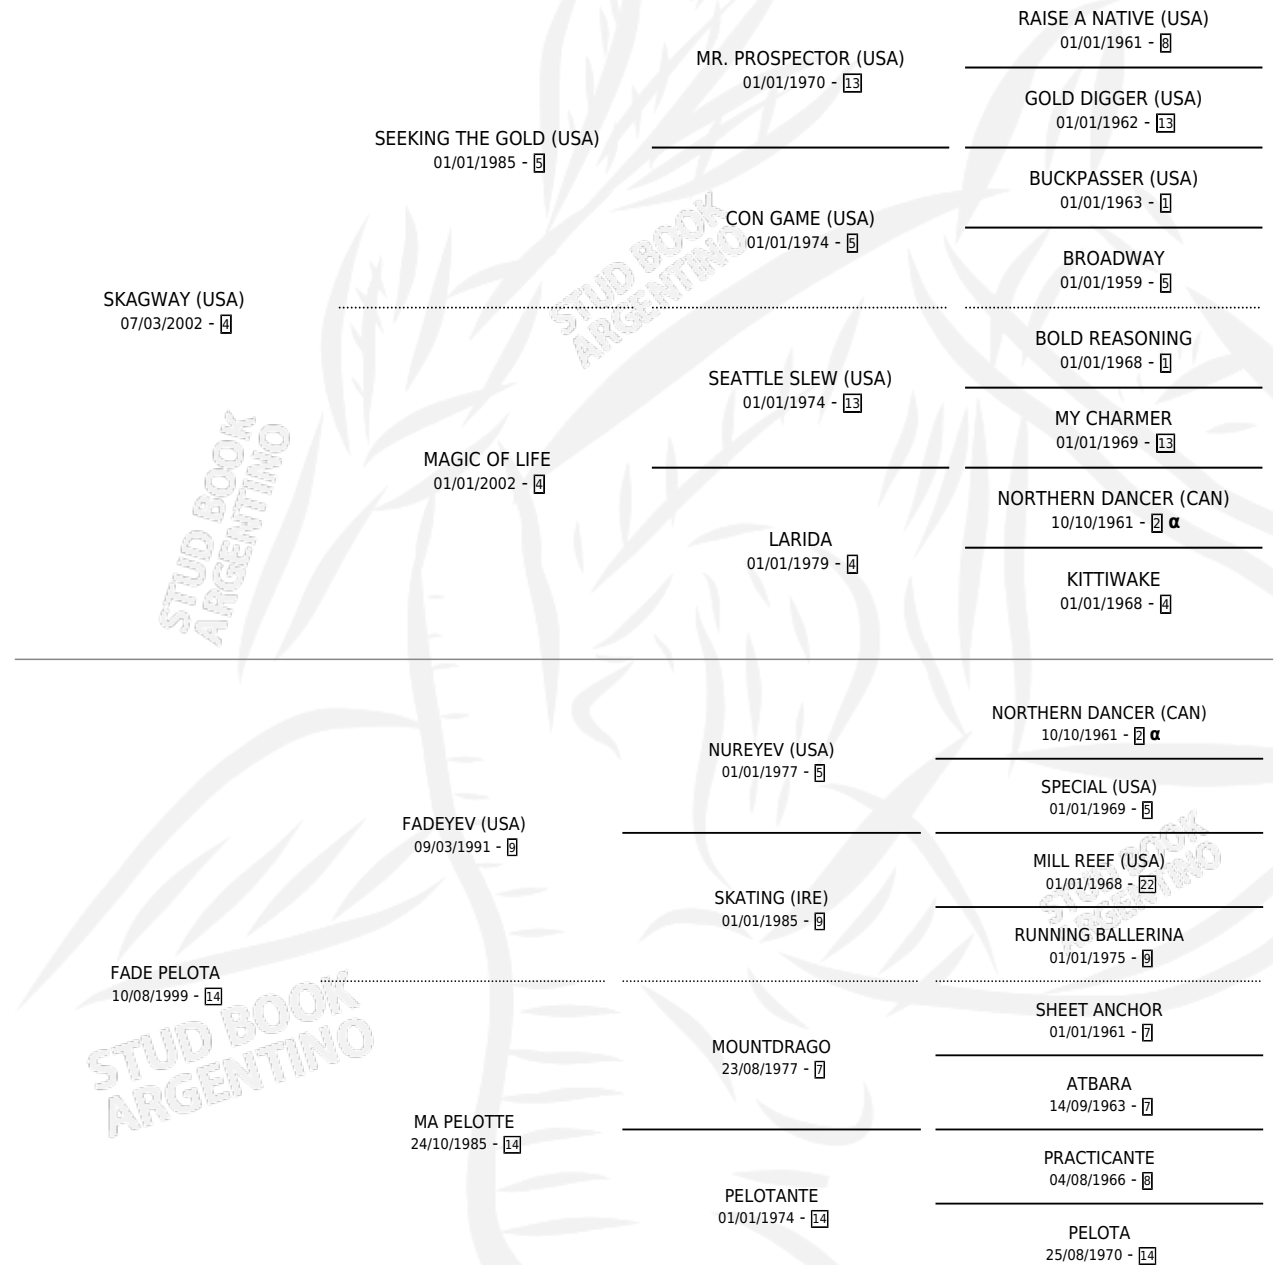

SKY PELOTERO

por SKAGWAY (USA) y FADE PELOTA por FADEYEV (USA)

Argentina · Macho · Alazan Tostado · SP · 14/10/2016
Familia 14-c · Volumen 42

ESTADO

TIPIFICACIÓN SANGUÍNEA	X
TIPIFICACIÓN POR ADN	✓
PASAPORTE	✓
IDENTIFICACIÓN POR MICROCHIP	✓
REPRODUCTOR	X

Lugar de nacimiento: Los Prados

Criador: Gonzalez Marta Viviana

PEDIGREE

INBREEDING : α

SKY PELOTERO

Datos oficiales del Stud Book Argentino

Documento generado el 12/05/2026

studbook.org.ar