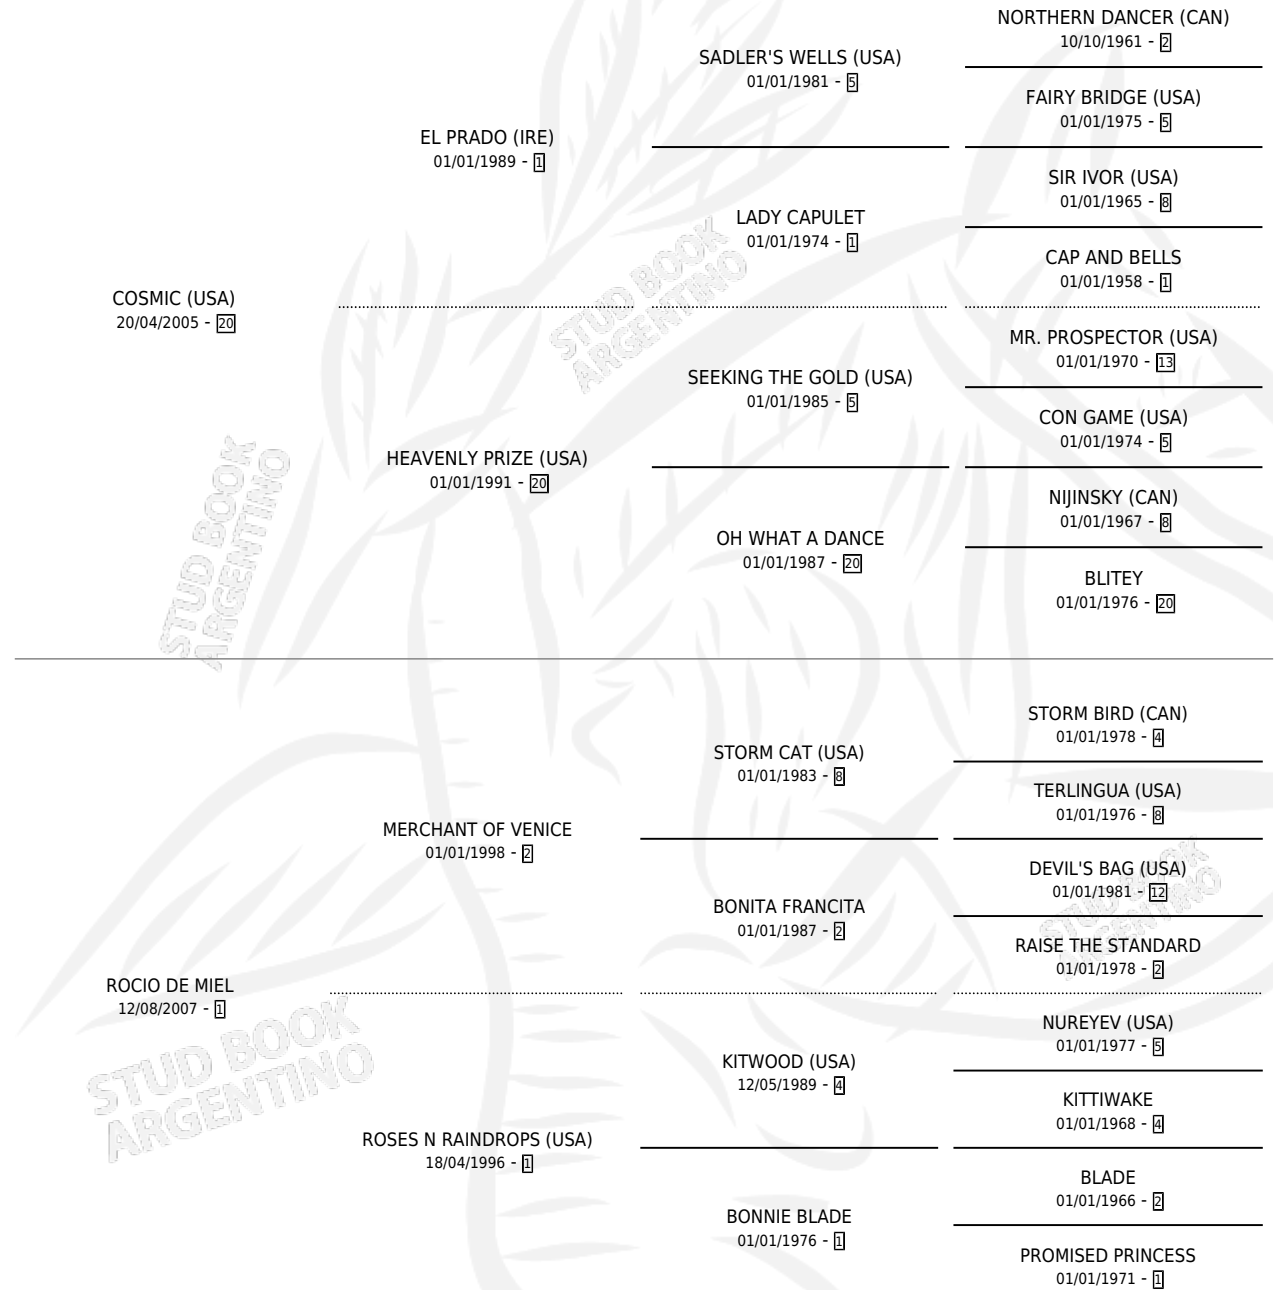

STANS

por **COSMIC (USA)** y **ROCIO DE MIEL** por **MERCHANT OF VENICE**

Argentina · Macho · Tordillo · SP · 13/11/2016
Familia 1-l · Volumen 42

ESTADO

TIPIFICACIÓN SANGUÍNEA	X
TIPIFICACIÓN POR ADN	✓
PASAPORTE	✓
IDENTIFICACIÓN POR MICROCHIP	✓
REPRODUCTOR	X

Lugar de nacimiento: Chenaut
Criador: Haras Cachagua S.A.

PEDIGREE

STANS

Datos oficiales del Stud Book Argentino

Documento generado el 04/05/2026

studbook.org.ar