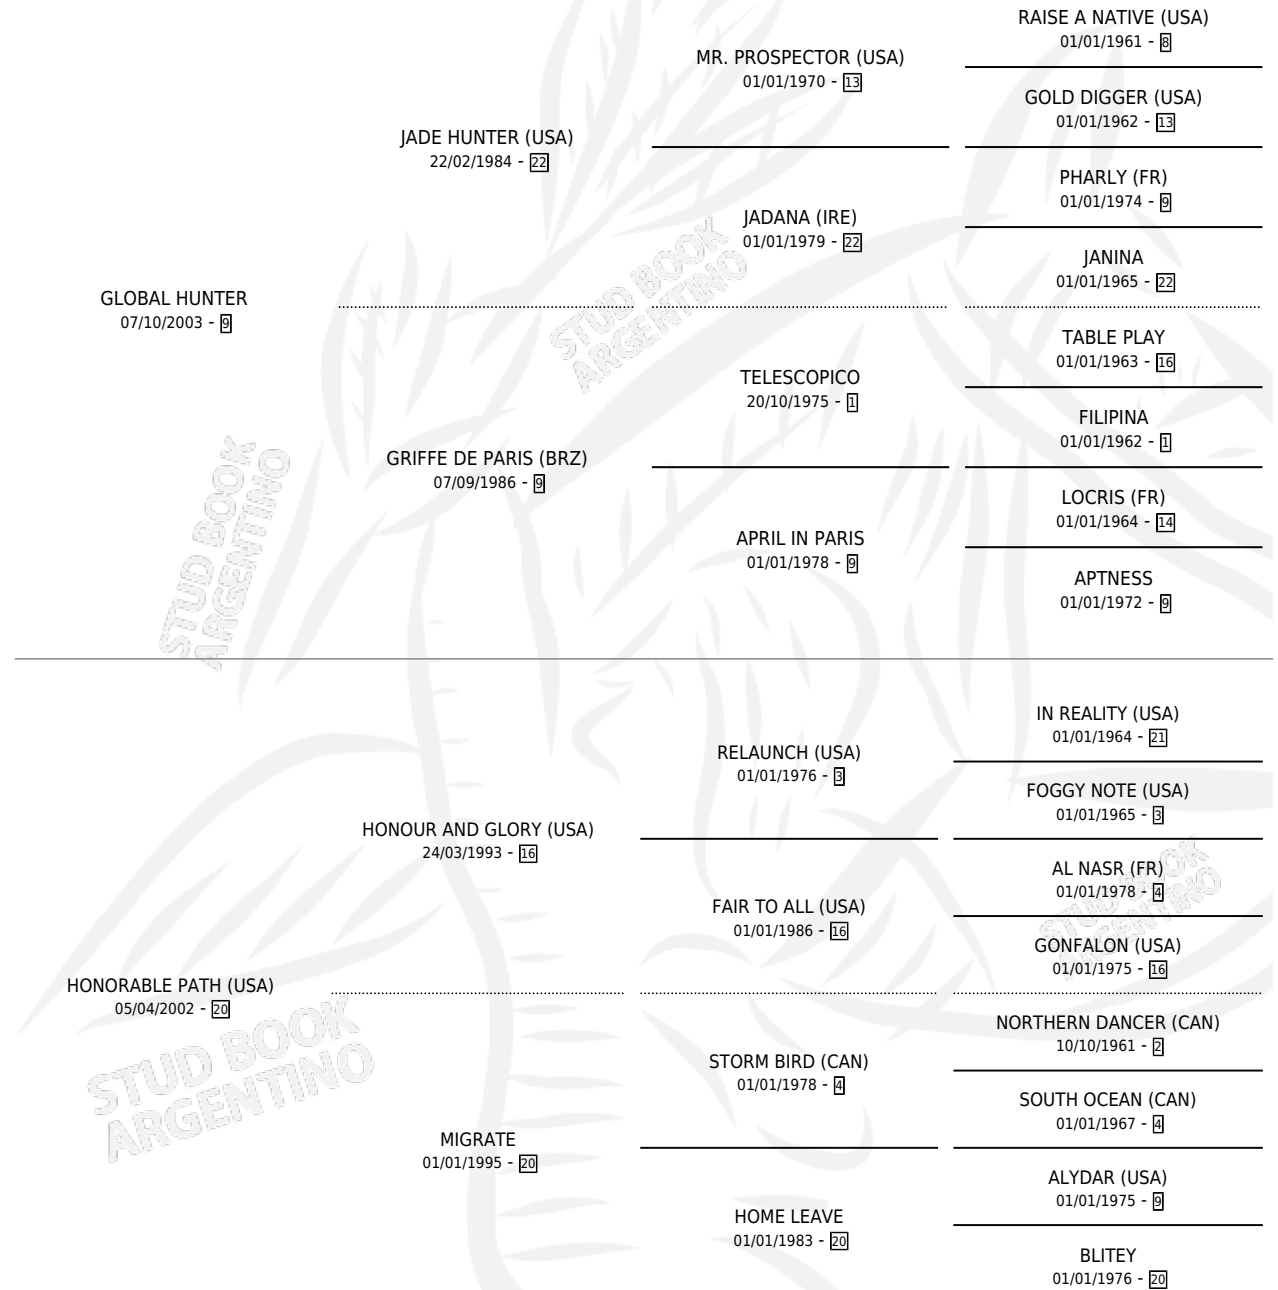

PATH HUNTER

por GLOBAL HUNTER y HONORABLE PATH (USA) por
HONOUR AND GLORY (USA)

Argentina · Macho · Zaino · SP · 26/10/2016
Familia 20-b · Volumen 42

ESTADO

TIPIFICACIÓN SANGUÍNEA	X
TIPIFICACIÓN POR ADN	✓
PASAPORTE	✓
IDENTIFICACIÓN POR MICROCHIP	✓
REPRODUCTOR	X

Lugar de nacimiento: Chenaut
Criador: Chenaut

PEDIGREE