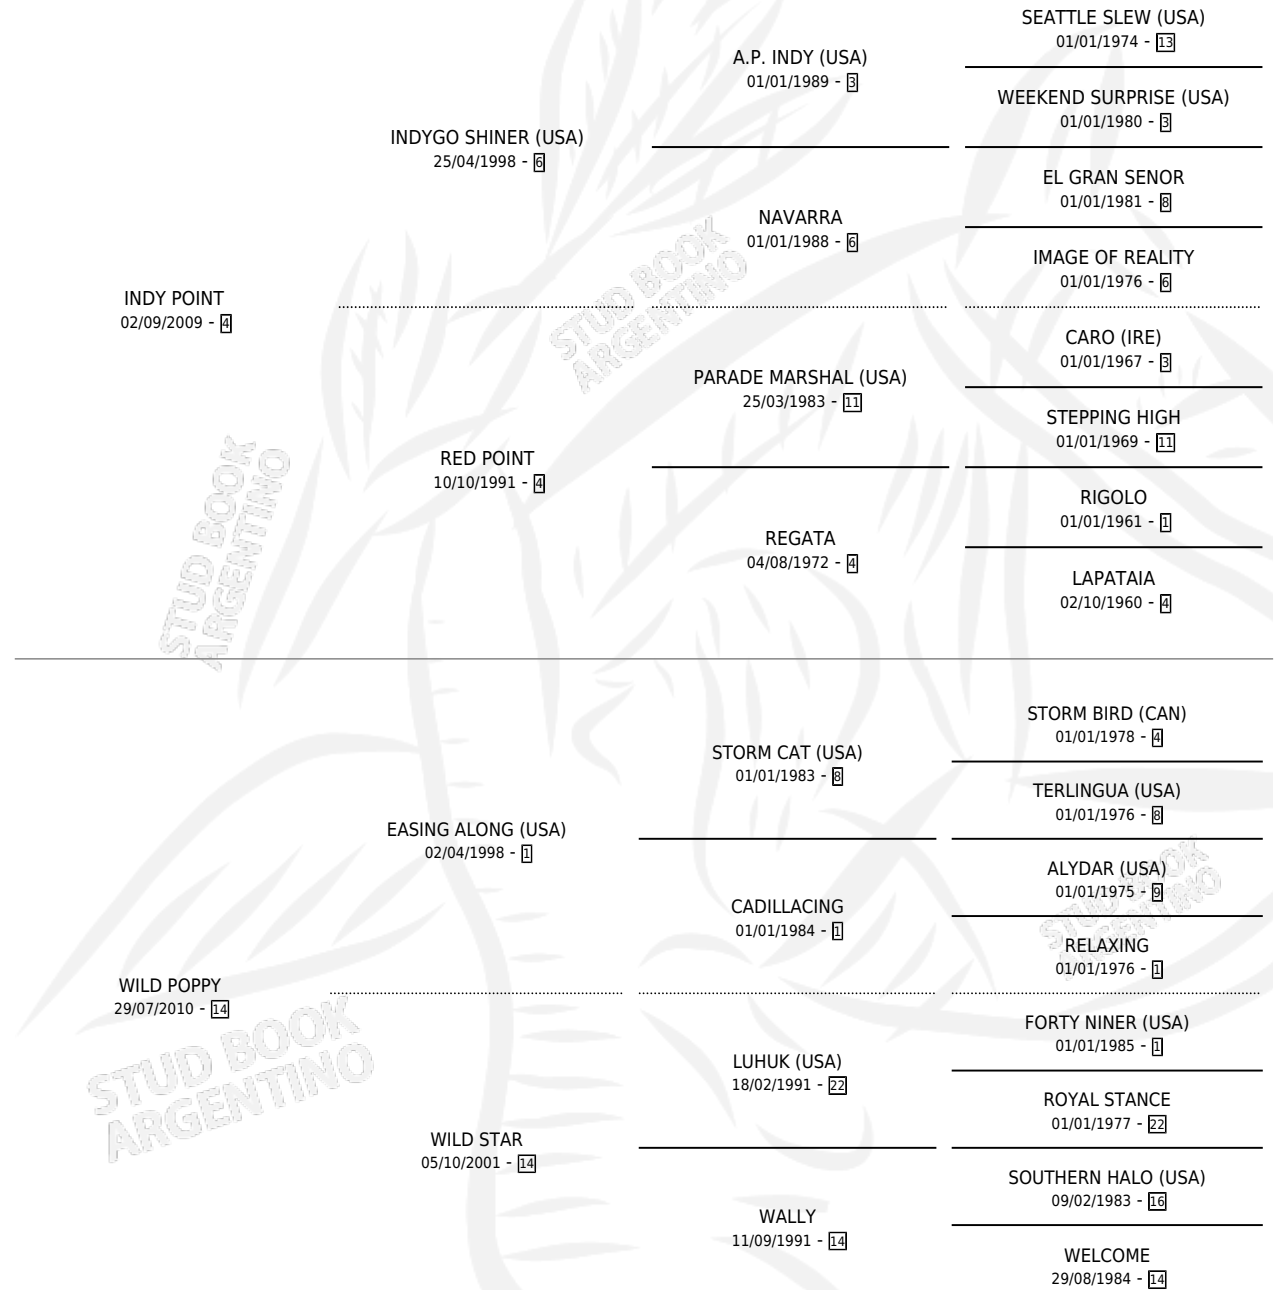

WILD DAHLIA

por INDY POINT y WILD POPPY por EASING ALONG (USA)

Argentina · Hembra · Alazan · SP · 15/10/2016
Familia 14-c · Volumen 42

ESTADO

TIPIFICACIÓN SANGUÍNEA	X
TIPIFICACIÓN POR ADN	✓
PASAPORTE	✓
IDENTIFICACIÓN POR MICROCHIP	✓
REPRODUCTOR	X

Lugar de nacimiento: La Quebrada

Criador: La Quebrada

PEDIGREE

CAMPAÑA

Solo carreras oficiales de Argentina

POR EDAD

EDAD	CC	1°	2°	3°	4°	5°	NP	CLC	CLG	CLCG1	CLGG1	IMPORTE	GANANCIA / CC
3 AÑOS	2	0	0	0	0	0	2	0	0	0	0	\$0	\$0
4 AÑOS	11	1	1	2	1	2	4	0	0	0	0	\$184,728	\$16,793
5 AÑOS	1	0	0	1	0	0	0	0	0	0	0	\$16,560	\$16,560
TOTALES	14	1	1	3	1	2	6	0	0	0	0	\$201,288	\$14,378
%		7.1%	7.1%	21.4%	7.1%	14.3%	42.9%	0.0%	0.0%	0.0%	0.0%		

Ganadora en San Isidro - \$201,288, a los 4 años.

POR DISTANCIA

HIPODROMO	CC	1°	2°	3°	4°	5°	NP	CLC	CLG	CLCG1	CLGG1	IMPORTE
SAN ISIDRO	14	1	1	3	1	2	6	0	0	0	0	\$201,288
1400 MTS	5	1	0	1	0	1	2	0	0	0	0	\$112,310
1200 MTS	4	0	0	1	1	0	2	0	0	0	0	\$27,270
1300 MTS	1	0	1	0	0	0	0	0	0	0	0	\$36,708
1600 MTS	4	0	0	1	0	1	2	0	0	0	0	\$25,000