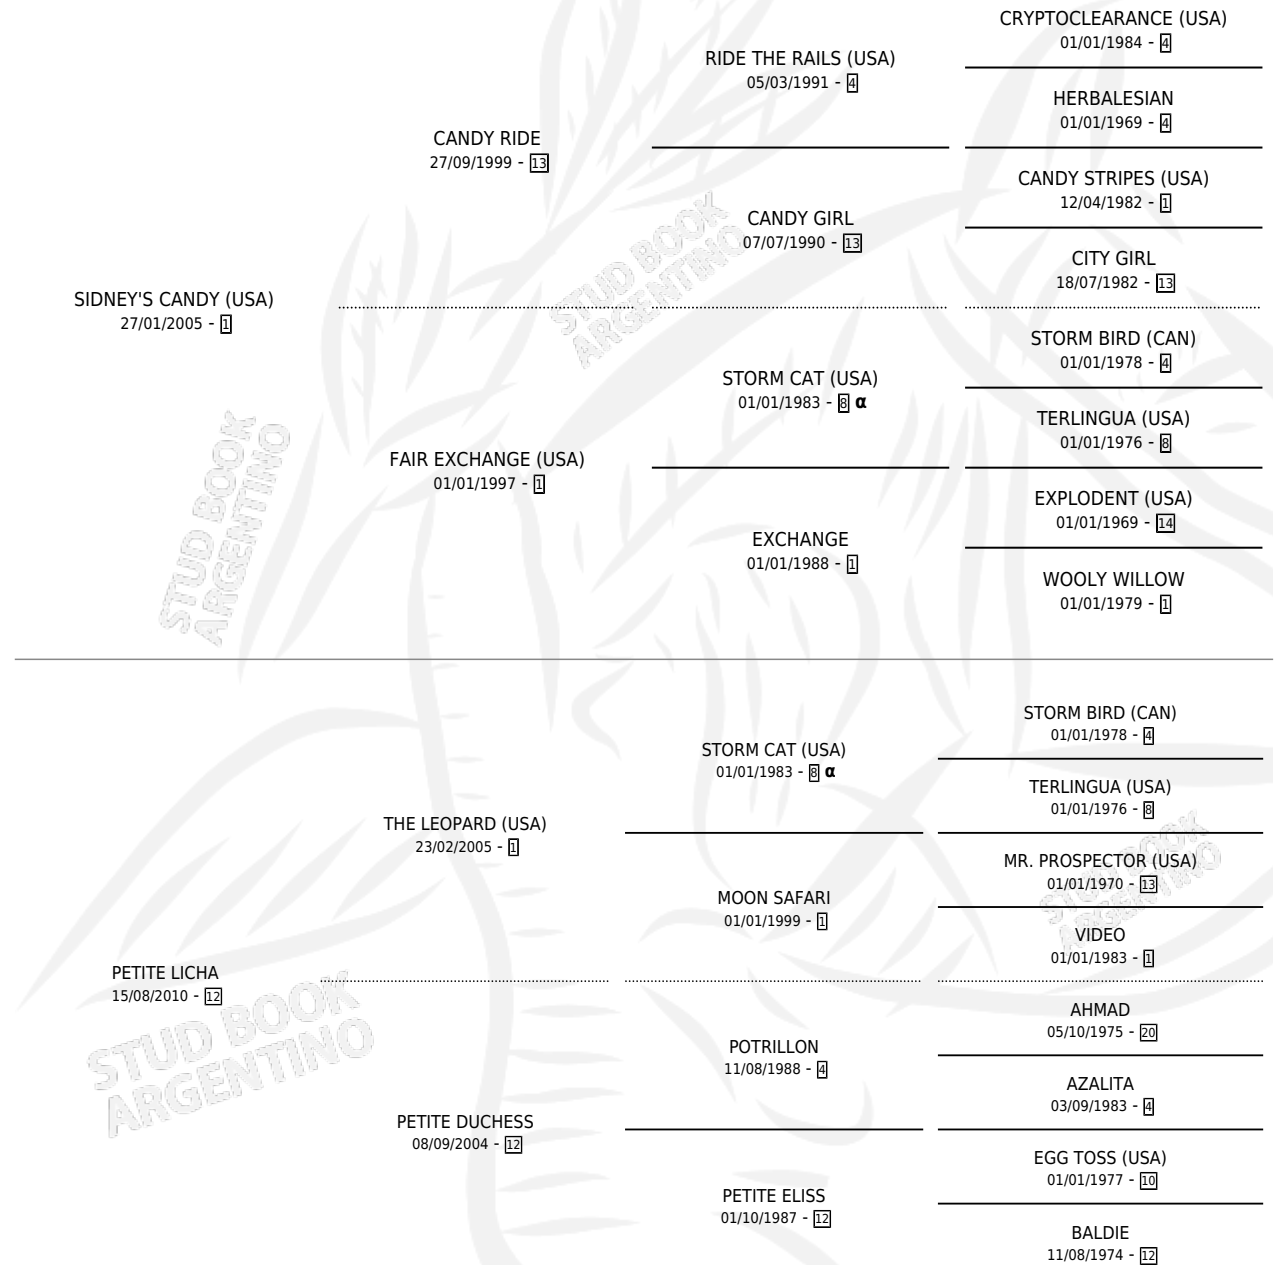

INCUMBRADO

por **SIDNEY'S CANDY (USA)** y **PETITE LICHA** por **THE LEOPARD (USA)**

Argentina · Macho · Alazan · SP · 15/10/2016
Familia 12-g · Volumen 42

ESTADO

TIPIFICACIÓN SANGUÍNEA	X
TIPIFICACIÓN POR ADN	✓
PASAPORTE	✓
IDENTIFICACIÓN POR MICROCHIP	✓
REPRODUCTOR	X

Lugar de nacimiento: Campo particular
Criador: Rodriguez Aguirre Carlos Guillermo

PEDIGREE

INBREEDING : α

CAMPAÑA

Solo carreras oficiales de Argentina

POR EDAD

EDAD	CC	1°	2°	3°	4°	5°	NP	CLC	CLG	CLCG1	CLGG1	IMPORTE	GANANCIA / CC
3 AÑOS	2	0	0	0	0	0	2	0	0	0	0	\$0	\$0
TOTALES	2	0	0	0	0	0	2	0	0	0	0	\$0	\$0
%		0.0%	0.0%	0.0%	0.0%	0.0%	100%	0.0%	0.0%	0.0%	0.0%		