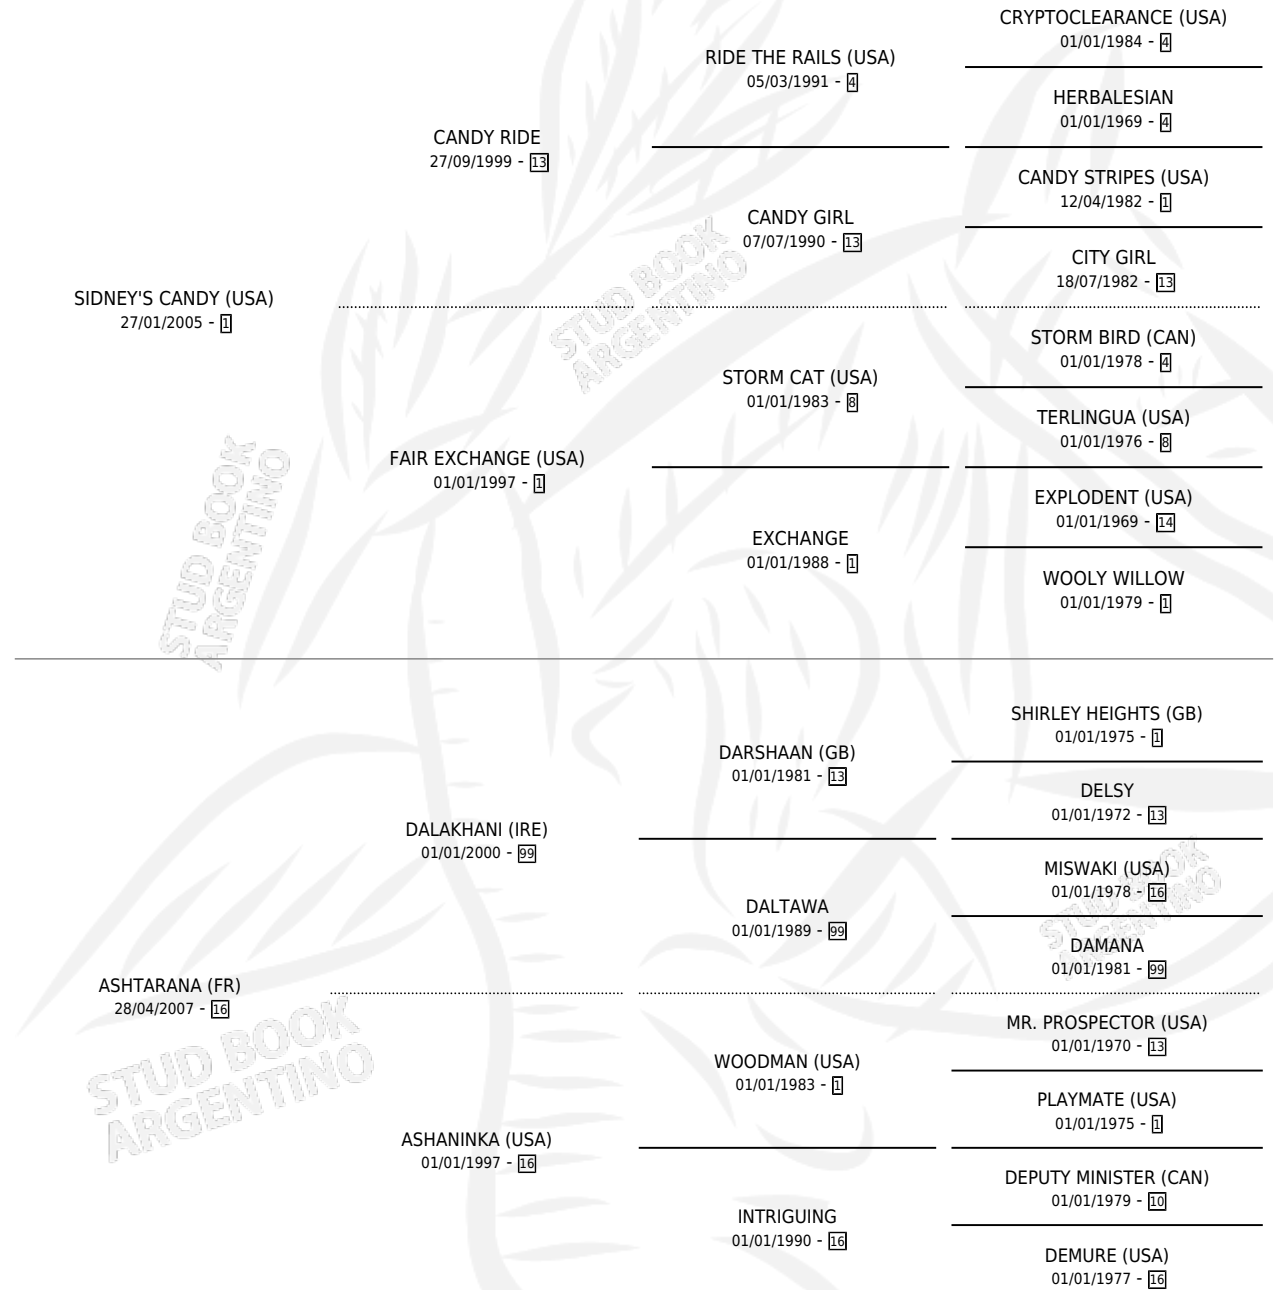

ASHTARANO

por **SIDNEY'S CANDY (USA)** y **ASHTARANA (FR)** por **DALAKHANI (IRE)**

Argentina · Macho · Alazan · SP · 05/10/2016
Familia 16-a · Volumen 42

ESTADO

TIPIFICACIÓN SANGUÍNEA	X
TIPIFICACIÓN POR ADN	✓
PASAPORTE	✓
IDENTIFICACIÓN POR MICROCHIP	✓
REPRODUCTOR	X

Lugar de nacimiento: La Pasion
Criador: La Pasion

PEDIGREE

CAMPAÑA

Solo carreras oficiales de Argentina

POR EDAD

EDAD	CC	1°	2°	3°	4°	5°	NP	CLC	CLG	CLCG1	CLGG1	IMPORTE	GANANCIA / CC
2 AÑOS	4	0	1	1	1	0	1	2	0	0	0	\$158,200	\$39,550
TOTALES	4	0	1	1	1	0	1	2	0	0	0	\$158,200	\$39,550
%		0.0%	25.0%	25.0%	25.0%	0.0%	25.0%	50.0%	0.0%	0.0%	0.0%		