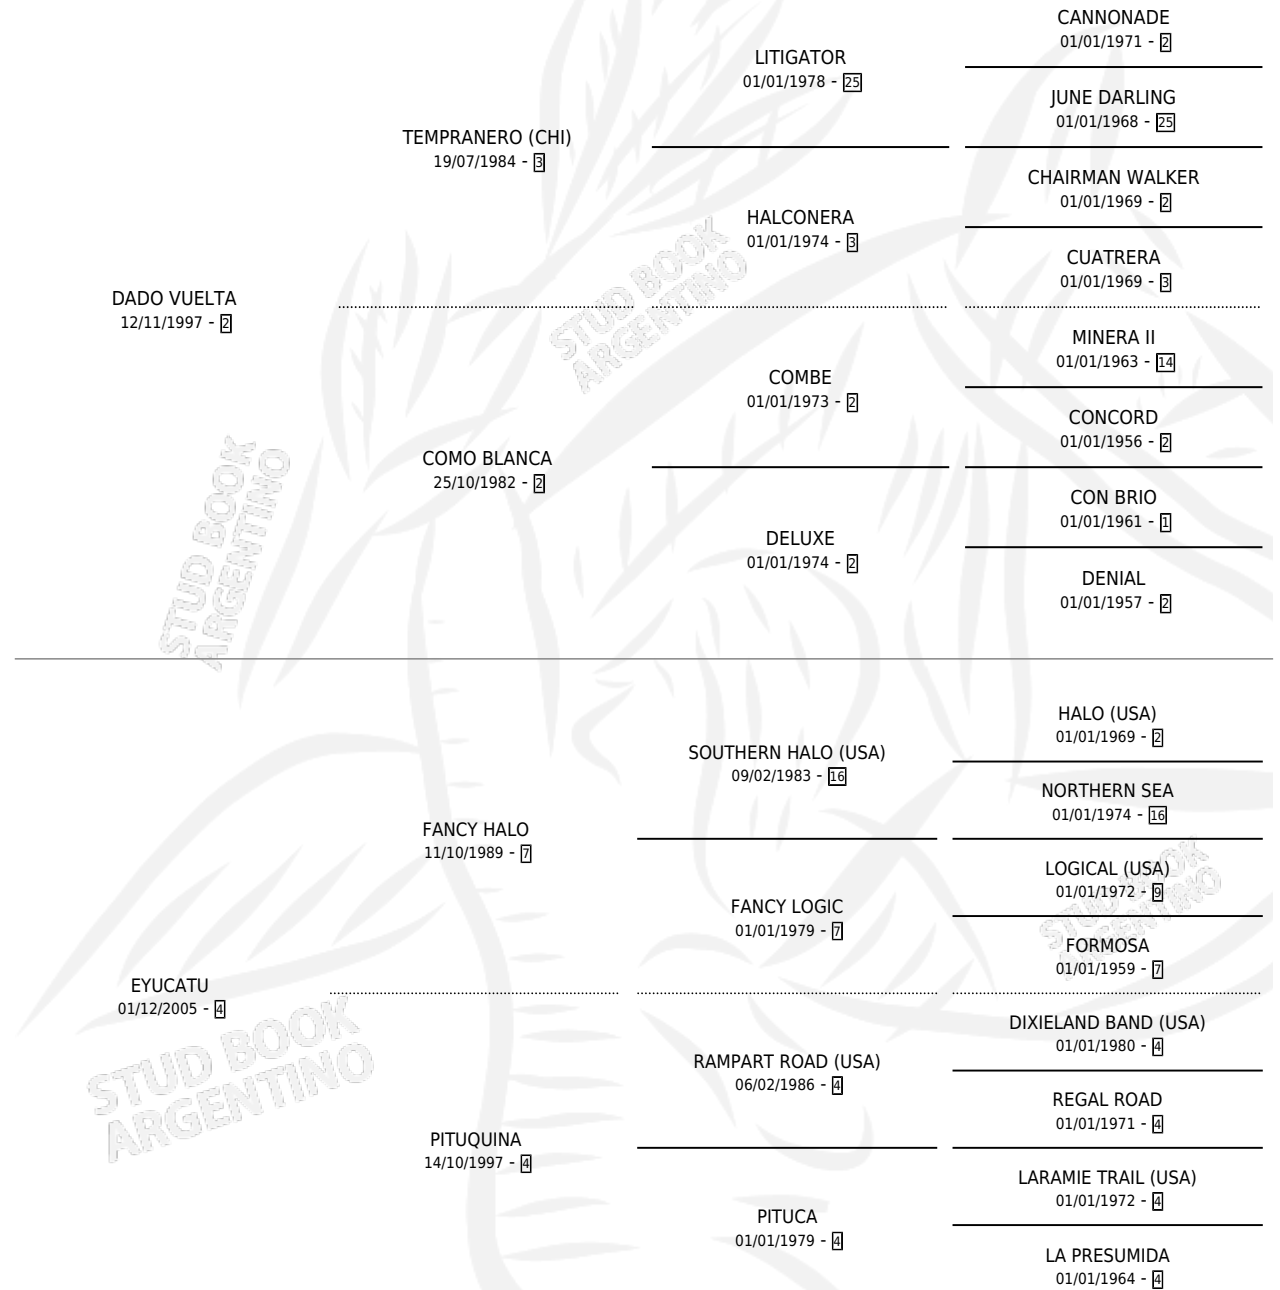

MISIL CENIZA

por DADO VUELTA y EYUCATU por FANCY HALO

Argentina · Hembra · Zaino Negro · SP · 15/10/2016
Familia 4-e · Volumen 42

ESTADO

TIPIFICACIÓN SANGUÍNEA	X
TIPIFICACIÓN POR ADN	✓
PASAPORTE	X
IDENTIFICACIÓN POR MICROCHIP	✓
REPRODUCTOR	X

Lugar de nacimiento: Las Dos Hermanas

Criador: De Victoria Carlos Alberto

PEDIGREE

MISIL CENIZA

Datos oficiales del Stud Book Argentino

Documento generado el 09/05/2026

studbook.org.ar