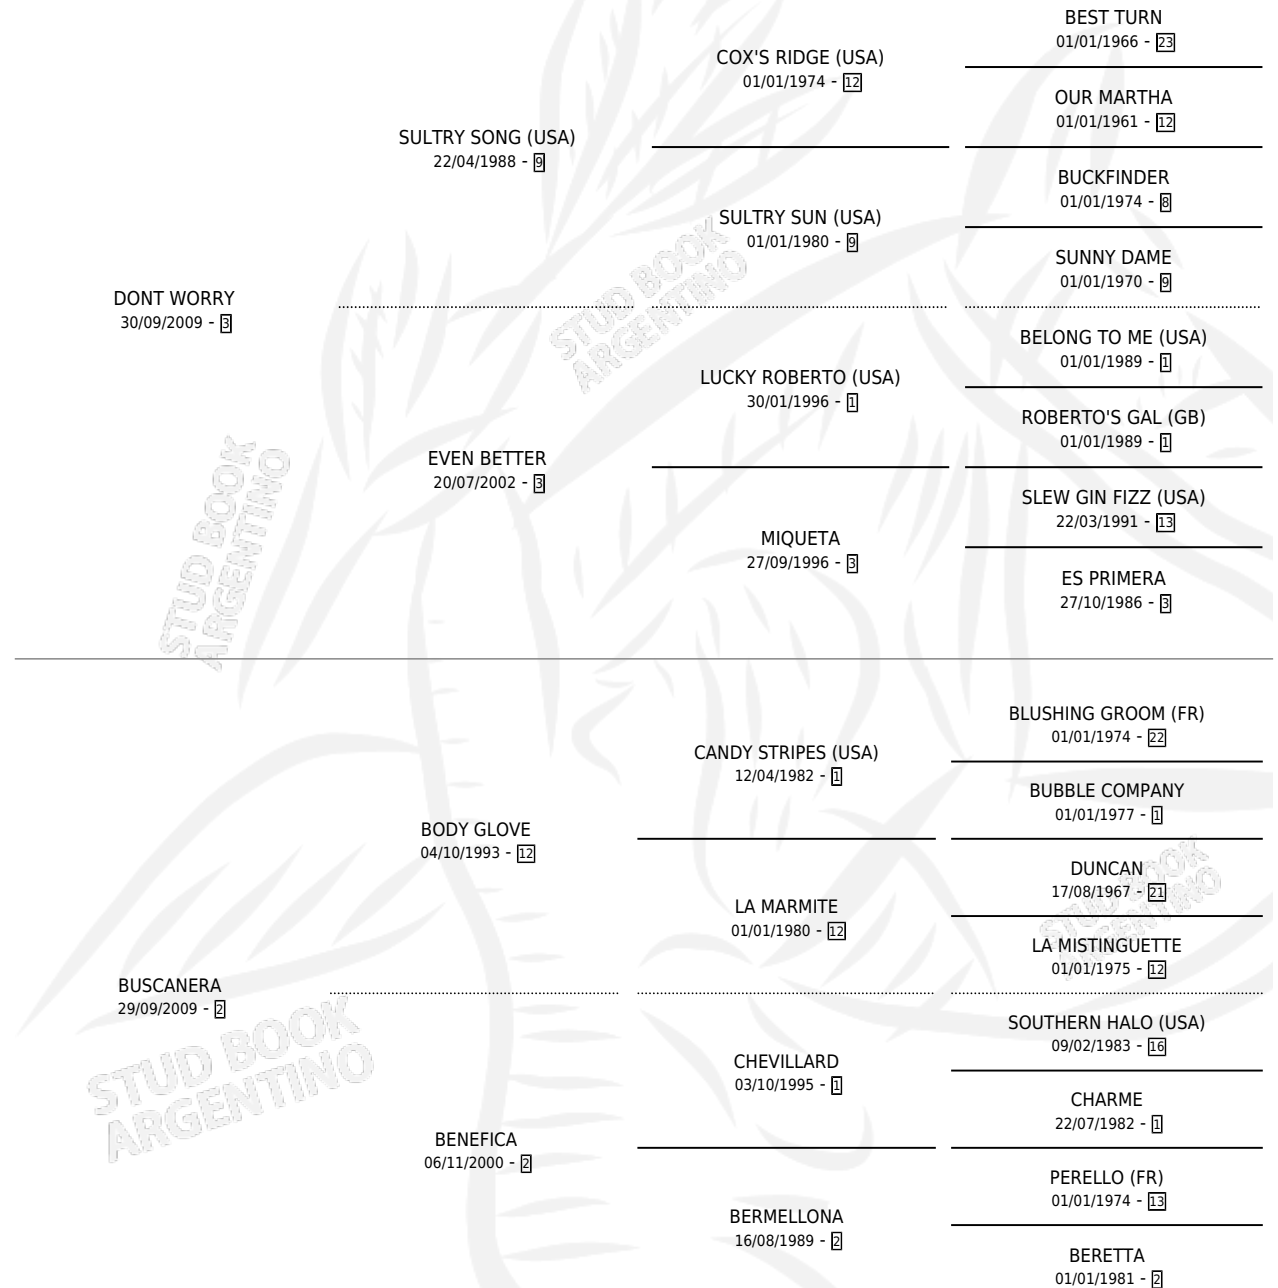

ANKATU LO

por DONT WORRY y BUSCANERA por BODY GLOVE

Argentina · Macho · Zaino · SP · 12/10/2016
Familia 2-u · Volumen 42

ESTADO

TIPIFICACIÓN SANGUÍNEA	X
TIPIFICACIÓN POR ADN	✓
PASAPORTE	✓
IDENTIFICACIÓN POR MICROCHIP	✓
REPRODUCTOR	X

Lugar de nacimiento: Campo particular
Criador: Martin Elina Beatriz

PEDIGREE