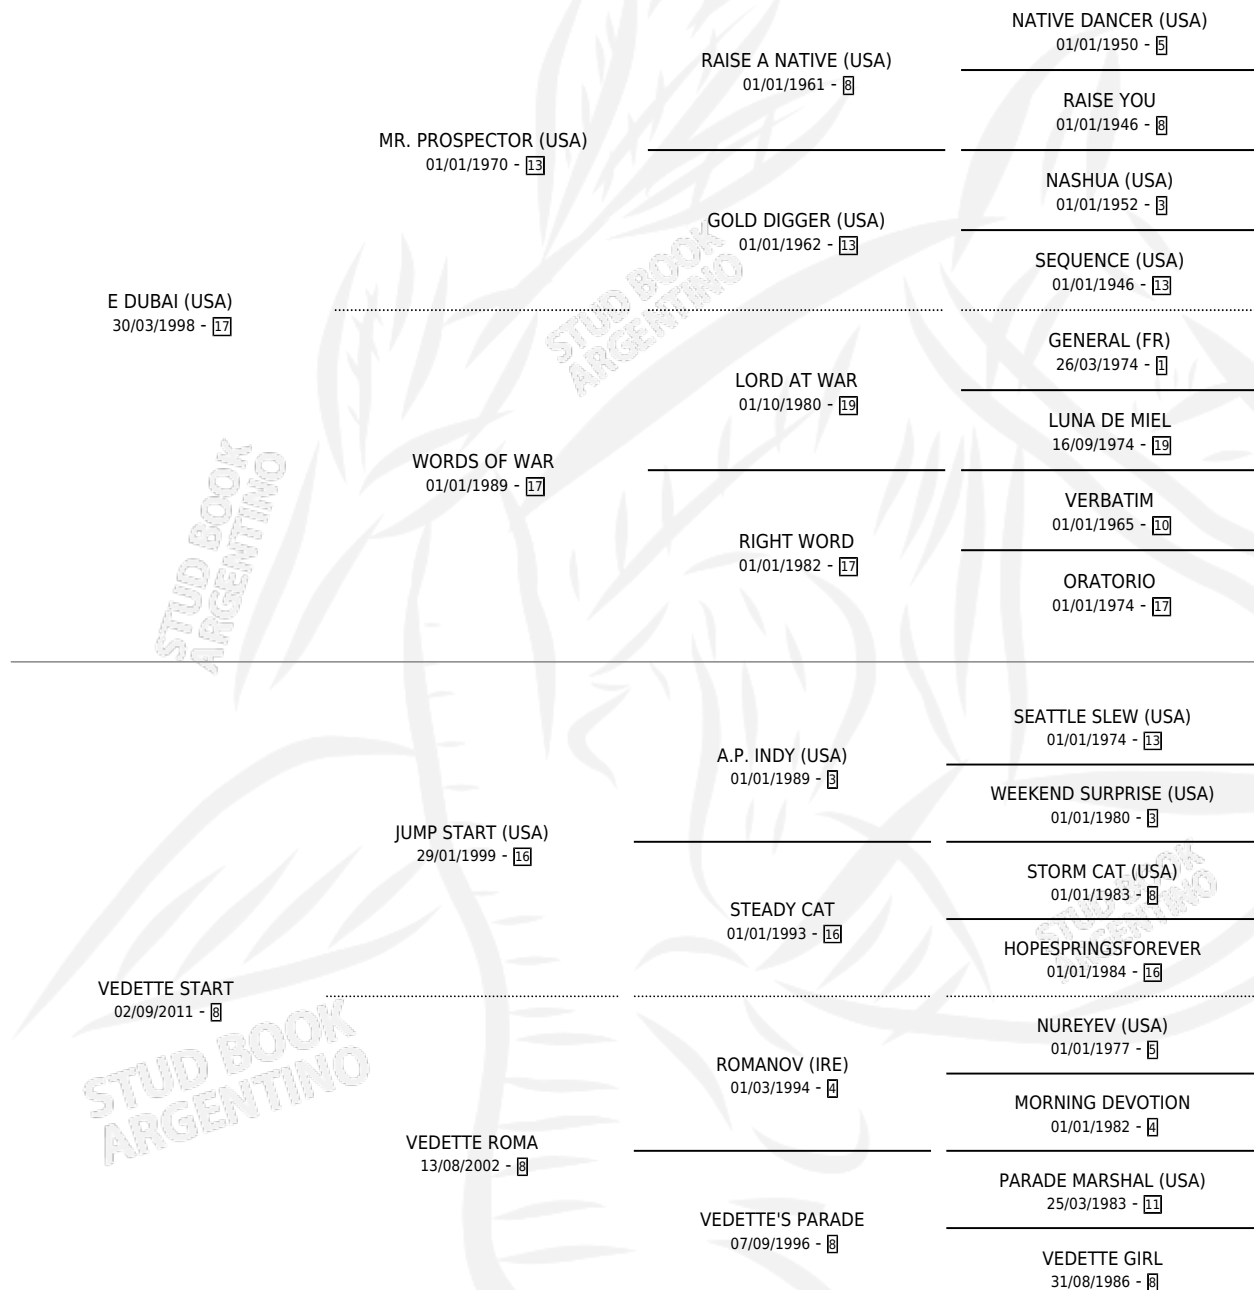

VERTICAL DUBAI

por E DUBAI (USA) y VEDETTE START por JUMP START (USA)

Argentina · Macho · Zaino · SP · 15/08/2016
Familia 8-j · Volumen 42

ESTADO

TIPIFICACIÓN SANGUÍNEA	X
TIPIFICACIÓN POR ADN	✓
PASAPORTE	✓
IDENTIFICACIÓN POR MICROCHIP	✓
REPRODUCTOR	X

Lugar de nacimiento: La Esperanza

Criador: La Esperanza

PEDIGREE

CAMPAÑA

Solo carreras oficiales de Argentina

POR EDAD

EDAD	CC	1°	2°	3°	4°	5°	NP	CLC	CLG	CLCG1	CLGG1	IMPORTE	GANANCIA / CC
3 AÑOS	5	0	0	0	1	2	2	0	0	0	0	\$52,700	\$10,540
4 AÑOS	10	2	1	1	3	0	3	3	0	1	0	\$1,367,869	\$136,787
5 AÑOS	1	0	0	0	0	0	1	1	0	0	0	\$0	\$0
TOTALES	16	2	1	1	4	2	6	4	0	1	0	\$1,420,569	\$88,786
%		12.5%	6.3%	6.3%	25.0%	12.5%	37.5%	25.0%	0.0%	25.0%	0.0%		

Ganador de 2 carreras en Palermo - \$1,420,569, a los 4 años, incluso Handicap Arturo A, 2do Clasico Ayacucho **[G3]**, 3ro Clasico Fain, 4to Handicap Elias Antunez y Handicap Roman Ruler.

POR DISTANCIA