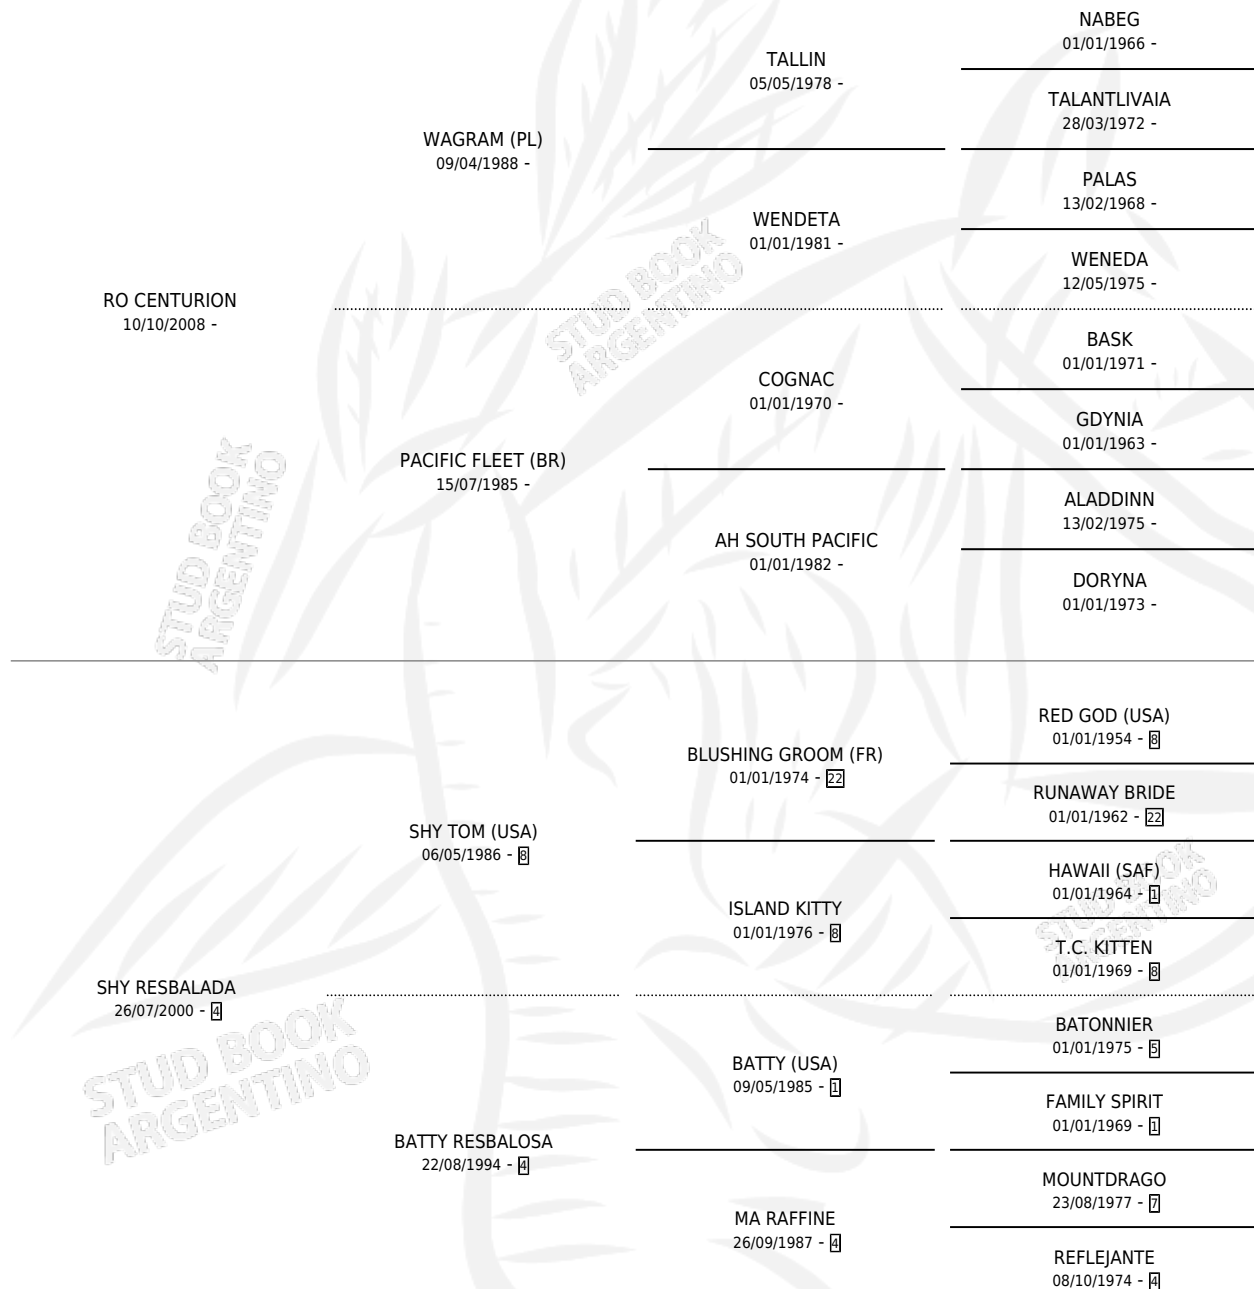

RO SHY GOLD

por RO CENTURION y SHY RESBALADA por SHY TOM (USA)

Argentina · Macho · Alazan · AA · 22/11/2016
Familia 4-k · Volumen 42

ESTADO

TIPIFICACIÓN SANGUÍNEA	X
TIPIFICACIÓN POR ADN	✓
PASAPORTE	✓
IDENTIFICACIÓN POR MICROCHIP	✓
REPRODUCTOR	✓

Lugar de nacimiento: Los Estribos
Criador: Los Estribos

~

HIJOS

	MACHOS	HEMBRAS
5 NACIERON	2	3
SIN ACTUACIONES		

PEDIGREE

SERVICIOS PADRILLO

TEMPORADA	HARAS	SERVICIO	NAC.	EFFECTIVIDAD
2025	NUESTRA SRA DE GUADALUPE	6	0	0.00 %
2024	NUESTRA SRA DE GUADALUPE	5	5	100 %