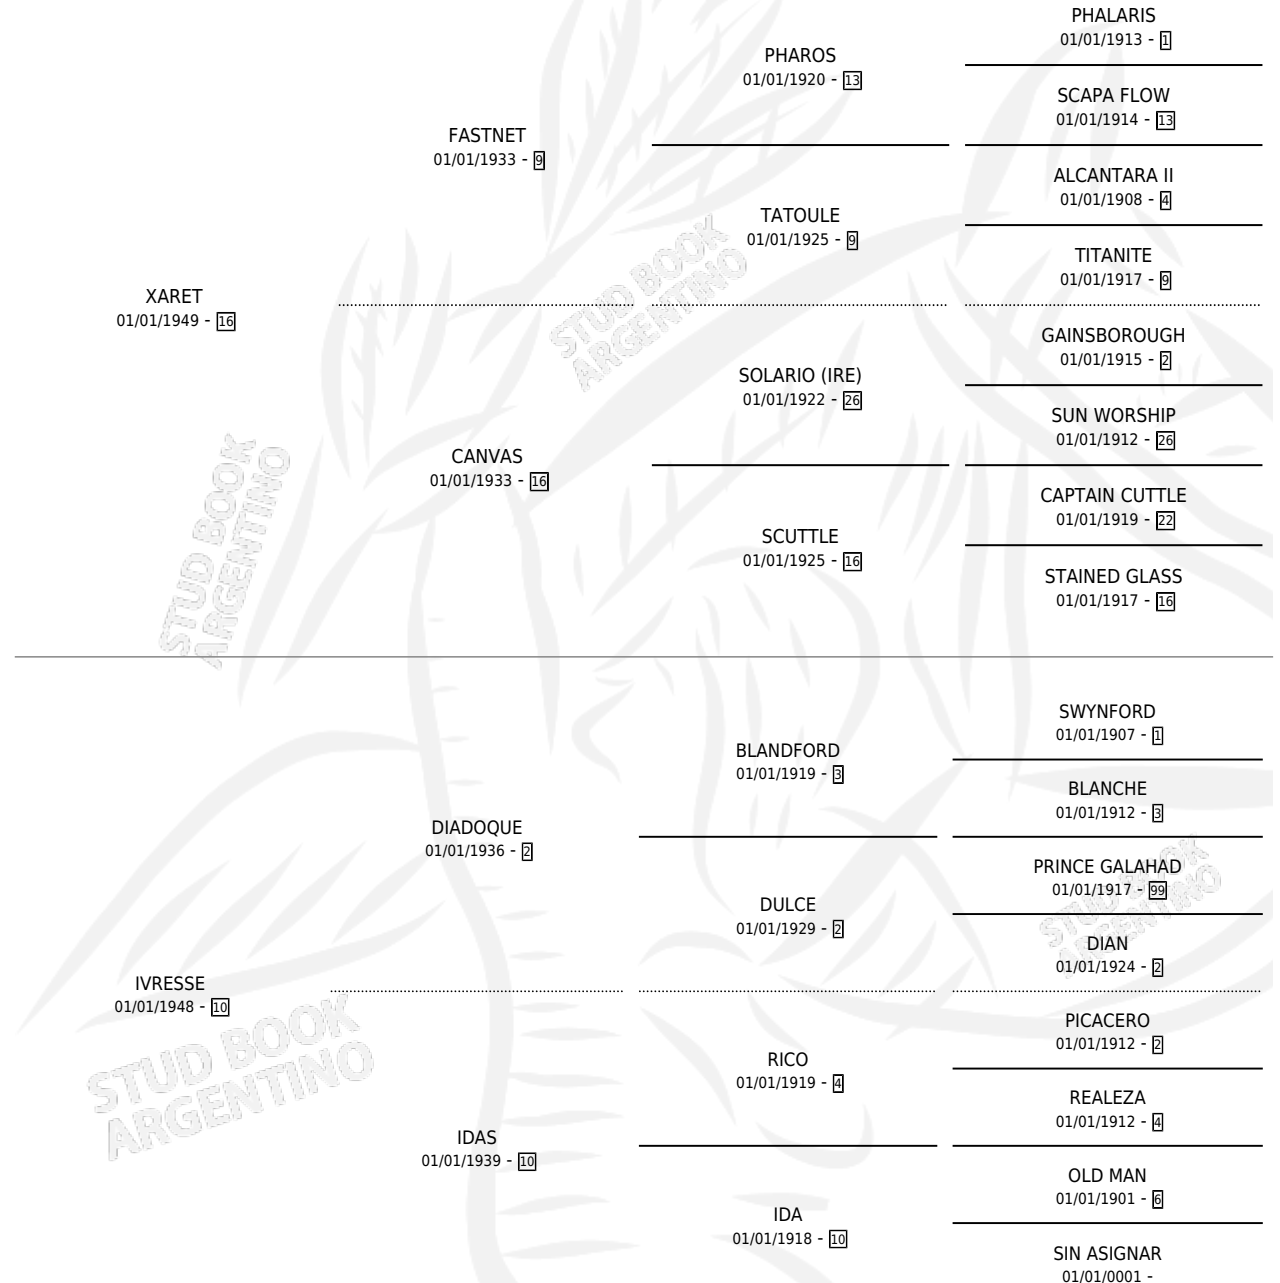

ITWILLDO

por XARET y IVRESSE por DIADOQUE

Argentina · Hembra · Zaino Colorado · SP · 02/10/1963
Familia 10-a · Volumen 25

ESTADO

TIPIFICACIÓN SANGUÍNEA	X
TIPIFICACIÓN POR ADN	X
PASAPORTE	X
IDENTIFICACIÓN POR MICROCHIP	X
REPRODUCTOR	✓

Lugar de nacimiento: Campo particular

Criador: Sin dato

~

HIJOS

	MACHOS	HEMBRAS
8 NACIERON	5	3
3 CORRIERON	2	1
3 GANARON	2	1
0 GANADORES CL	0 GANADORES GR	0 GANADORES G1

PEDIGREE

S

cimientos 8 / Efectividad 72.73%

PADRILLO	PRODUCTO	CRIADOR	1ER SERVICIO	ÚLTIMO SERVICIO
MADISON ITWILLDO	ITWILCOME (M Z, 24/08/1970) •MURIÓ EL 01/07/2002•	SIN DATO		
Datos oficiales del Stud Book Argentino Documento generado el 05/05/2026				
BOSWORTH FIELD (GB)	IRLANDA FIELD (H Z, 25/09/1980)	DUGGAN LUIS JORGE		
BOSWORTH FIELD (GB)	EPSOM FIELD (M Z, 09/08/1979)	SIN DATO		
BOSWORTH FIELD (GB)	LUZ FIELD (H Z, 27/08/1978) •MURIÓ EL 24/05/1999•	SIN DATO		
BOSWORTH FIELD (GB)	TREBOLAR FIELD (M ZC, 18/08/1977)	SIN DATO		
NICE GUY	NICE WILL (M ZC, 12/11/1975) •MURIÓ EL 01/07/2007•	SIN DATO		
NICE GUY	NICE ILIANA (H Z, 25/10/1973) •MURIÓ EL 01/07/2005•	SIN DATO		
NICE GUY	NICE IT (M Z, 12/10/1972) •MURIÓ EL 01/07/2004•	SIN DATO		
BOSWORTH FIELD (GB)	∅			