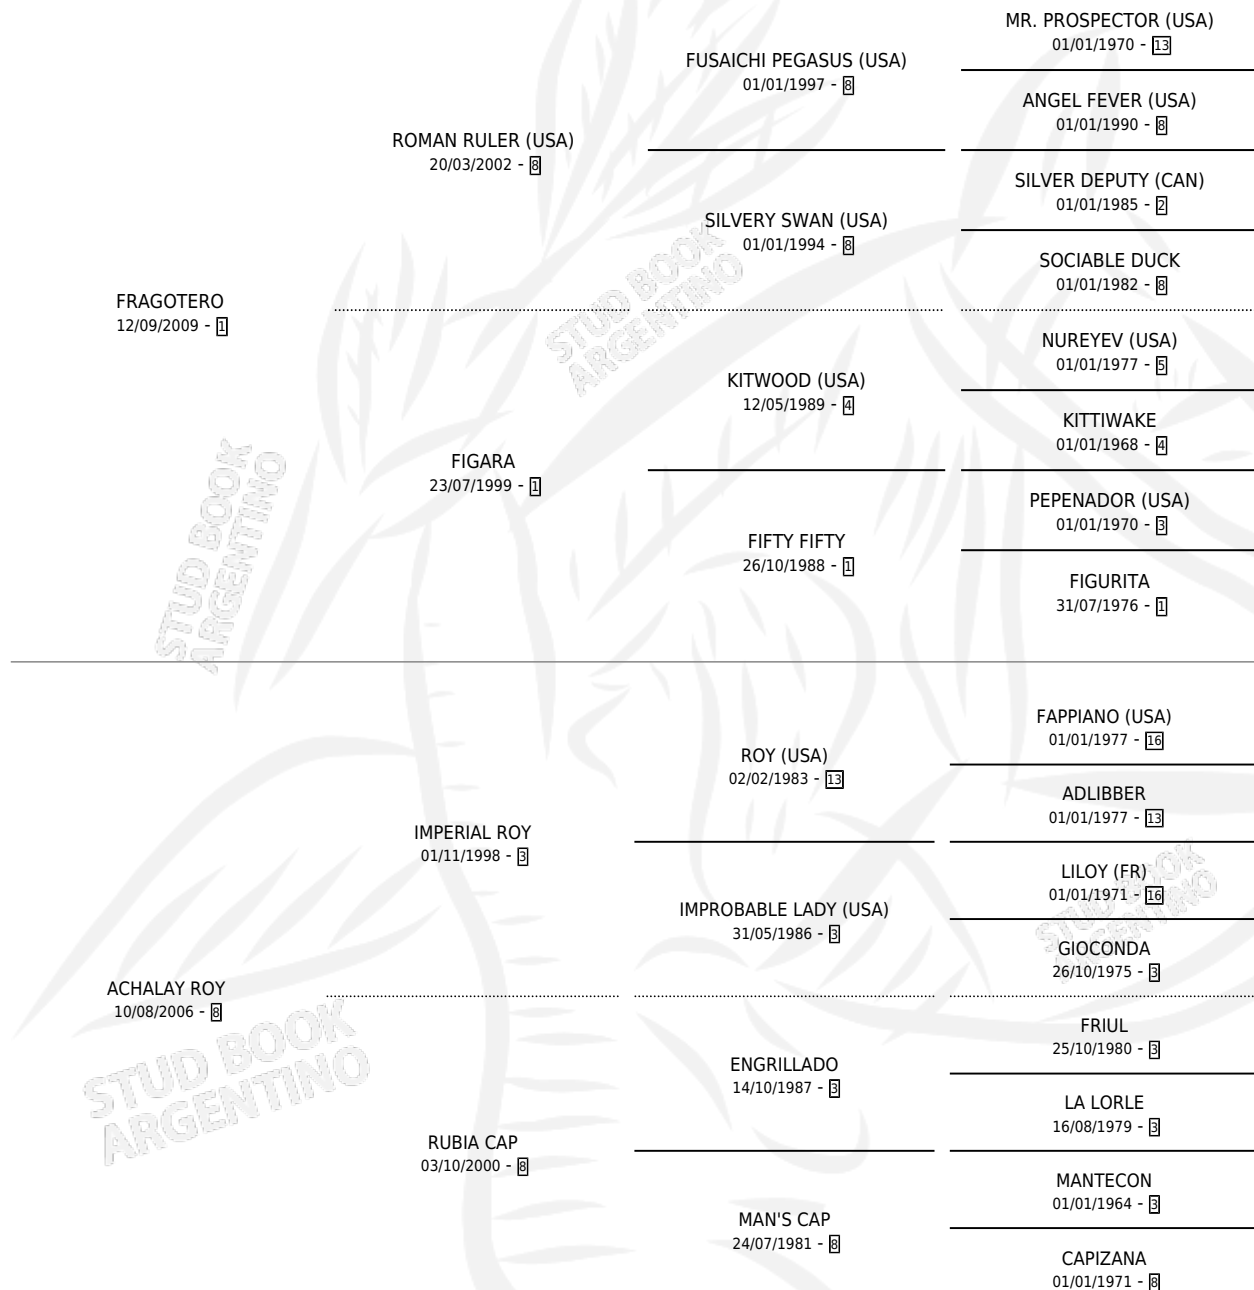

SOBERVIA

por FRAGOTERO y ACHALAY ROY por IMPERIAL ROY

Argentina · Hembra · Zaino · SP · 23/09/2016
Familia 8-j · Volumen 42

ESTADO

TIPIFICACIÓN SANGUÍNEA	X
TIPIFICACIÓN POR ADN	✓
PASAPORTE	✓
IDENTIFICACIÓN POR MICROCHIP	✓
REPRODUCTOR	✓

Lugar de nacimiento: Cross

Criador: Milovich Juan

PEDIGREE

CAMPAÑA

Solo carreras oficiales de Argentina

POR EDAD

EDAD	CC	1°	2°	3°	4°	5°	NP	CLC	CLG	CLCG1	CLGG1	IMPORTE	GANANCIA / CC
4 AÑOS	6	0	0	0	1	1	4	0	0	0	0	\$28,850	\$4,808
6 AÑOS	5	0	0	1	2	0	2	0	0	0	0	\$171,764	\$34,353
TOTALES	11	0	0	1	3	1	6	0	0	0	0	\$200,614	\$18,238
%		0.0%	0.0%	9.1%	27.3%	9.1%	54.5%	0.0%	0.0%	0.0%	0.0%		