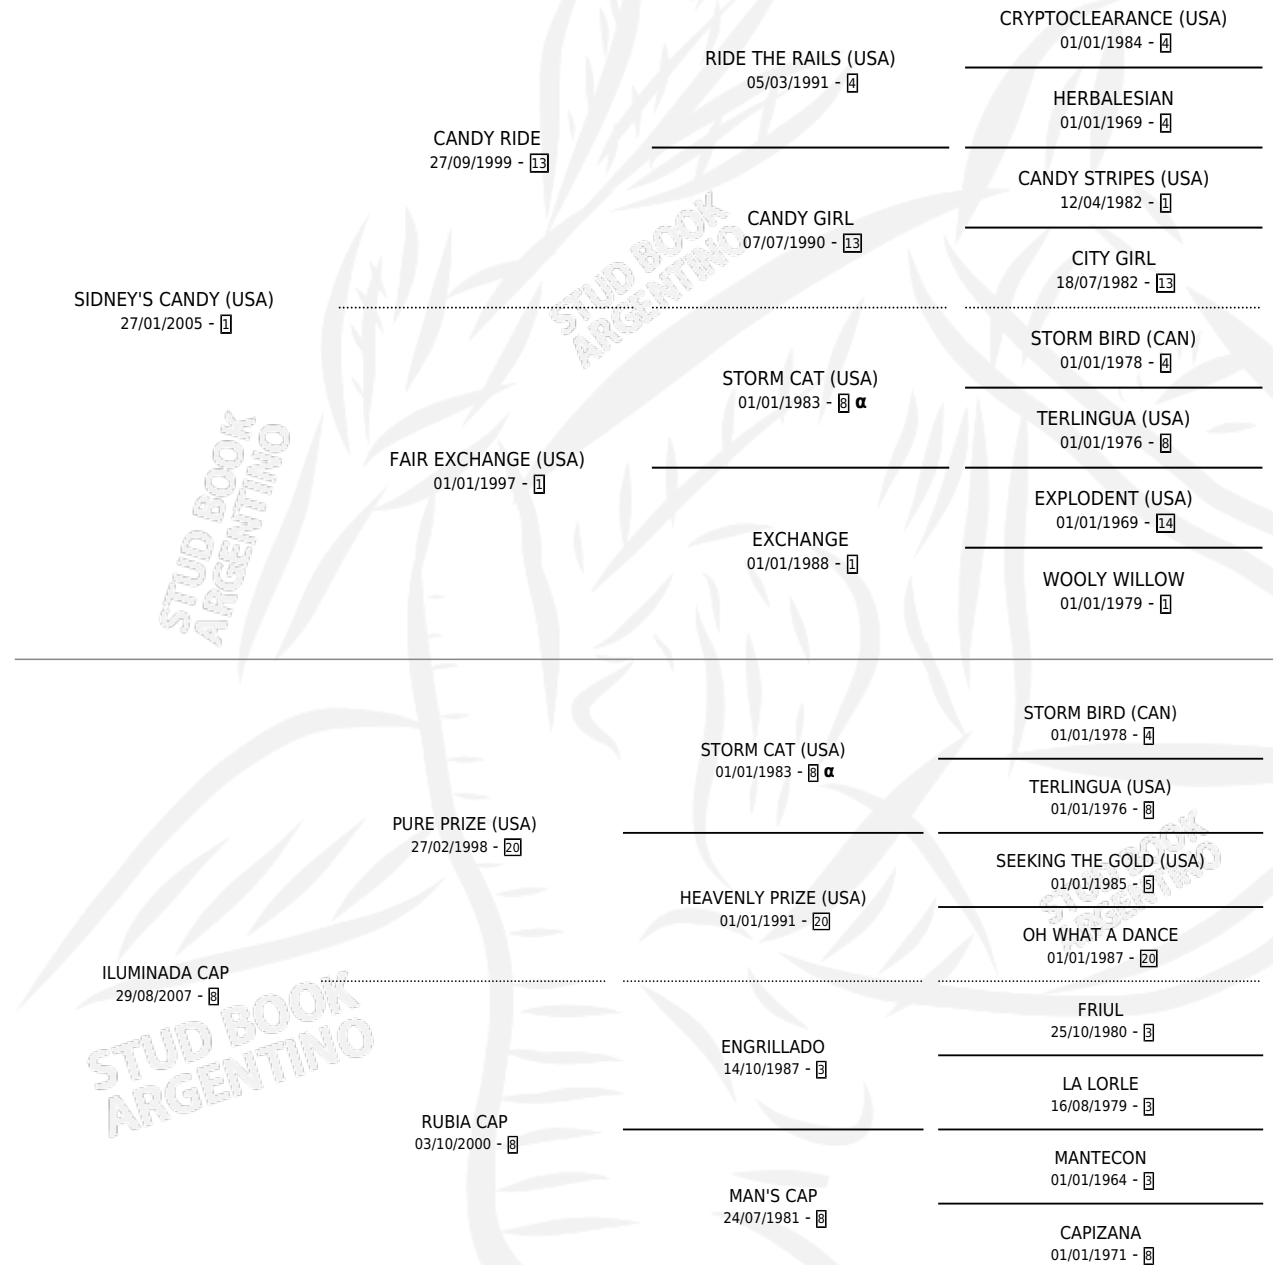

CANDY CAP

por **SIDNEY'S CANDY (USA)** y **ILUMINADA CAP** por **PURE PRIZE (USA)**

Argentina · Macho · Alazan · SP · 07/11/2016
Familia 8-j · Volumen 42

ESTADO

TIPIFICACIÓN SANGUÍNEA	X
TIPIFICACIÓN POR ADN	✓
PASAPORTE	✓
IDENTIFICACIÓN POR MICROCHIP	✓
REPRODUCTOR	X

Lugar de nacimiento: Cross
Criador: Cross

PEDIGREE

INBREEDING : α

CAMPAÑA

Solo carreras oficiales de Argentina

POR EDAD

EDAD	CC	1°	2°	3°	4°	5°	NP	CLC	CLG	CLCG1	CLGG1	IMPORTE	GANANCIA / CC
4 AÑOS	2	0	1	0	1	0	0	0	0	0	0	\$66,850	\$33,425
5 AÑOS	5	2	0	0	0	0	3	0	0	0	0	\$510,000	\$102,000
TOTALES	7	2	1	0	1	0	3	0	0	0	0	\$576,850	\$82,407
%		28.6%	14.3%	0.0%	14.3%	0.0%	42.9%	0.0%	0.0%	0.0%	0.0%		

Ganador de 2 carreras en Palermo - \$576,850, a los 5 años.

POR DISTANCIA

HIPODROMO	CC	1°	2°	3°	4°	5°	NP	CLC	CLG	CLCG1	CLGG1	IMPORTE
PALERMO	7	2	1	0	1	0	3	0	0	0	0	\$576,850
1000 MTS	7	2	1	0	1	0	3	0	0	0	0	\$576,850