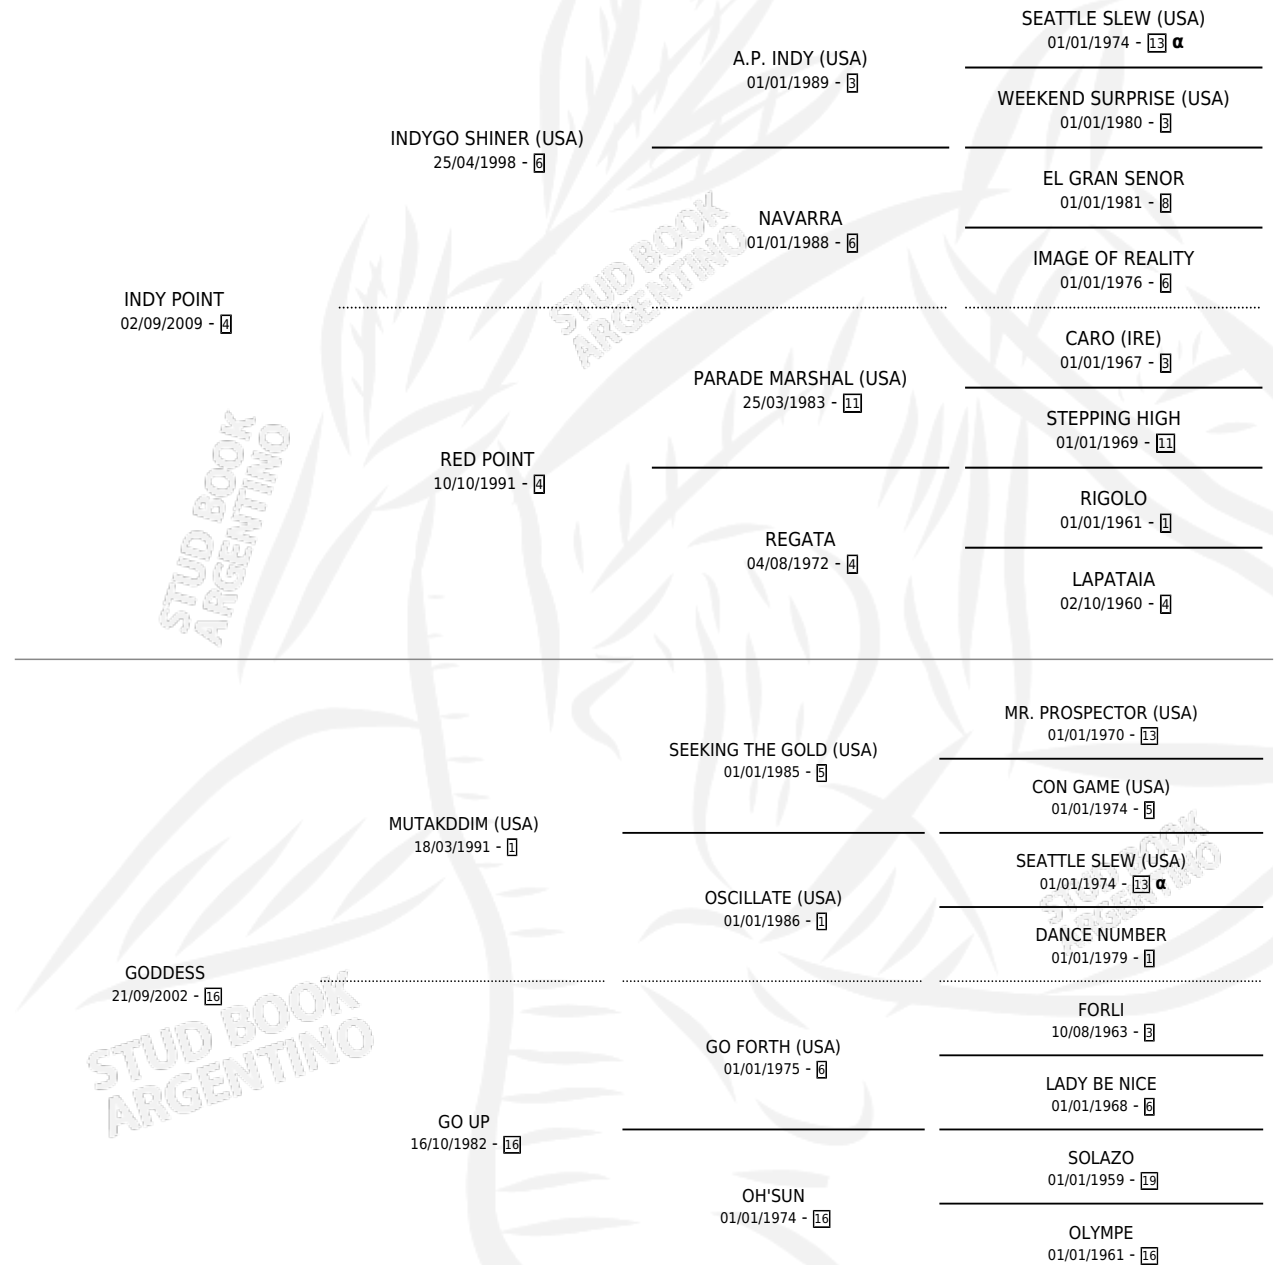

# GYPSY SOUL

por INDY POINT y GODDESS por MUTAKDDIM (USA)

Argentina · Hembra · Alazan · SP · 15/10/2016  
Familia 16-d · Volumen 42

## ESTADO

TIPIFICACIÓN SANGUÍNEA	X
TIPIFICACIÓN POR ADN	✓
PASAPORTE	✓
IDENTIFICACIÓN POR MICROCHIP	✓
REPRODUCTOR	✓

**Lugar de nacimiento:** La Quebrada

**Criador:** La Quebrada

~

## PEDIGREE

INBREEDING : α

S

mientos 4 / Efectividad 66.67%

PADRILLO	PRODUCTO	CRIADOR	1ER SERVICIO	ÚLTIMO SERVICIO
DE SIMOCA KEY	∅		07/10/2025	07/10/2025
<b>GYPSY SOUL</b>				
SUR SUR	INDIO SUR (M Z, 06/10/2025)	GOMEZ CARLOS ALFREDO	02/10/2024	02/10/2024
EVOCADOR	PELUCA EVA (H Z, 11/10/2023)	GOMEZ CARLOS ALFREDO	18/10/2022	18/10/2022
EVOCADOR	MARTINA EVA (H Z, 03/10/2022)	GOMEZ CARLOS ALFREDO	06/10/2021	06/10/2021
EVOCADOR	PAPELERA EVA (H Z, 29/07/2021)	LA QUEBRADA	07/08/2020	07/08/2020
EVOCADOR	∅		09/10/2019	09/10/2019