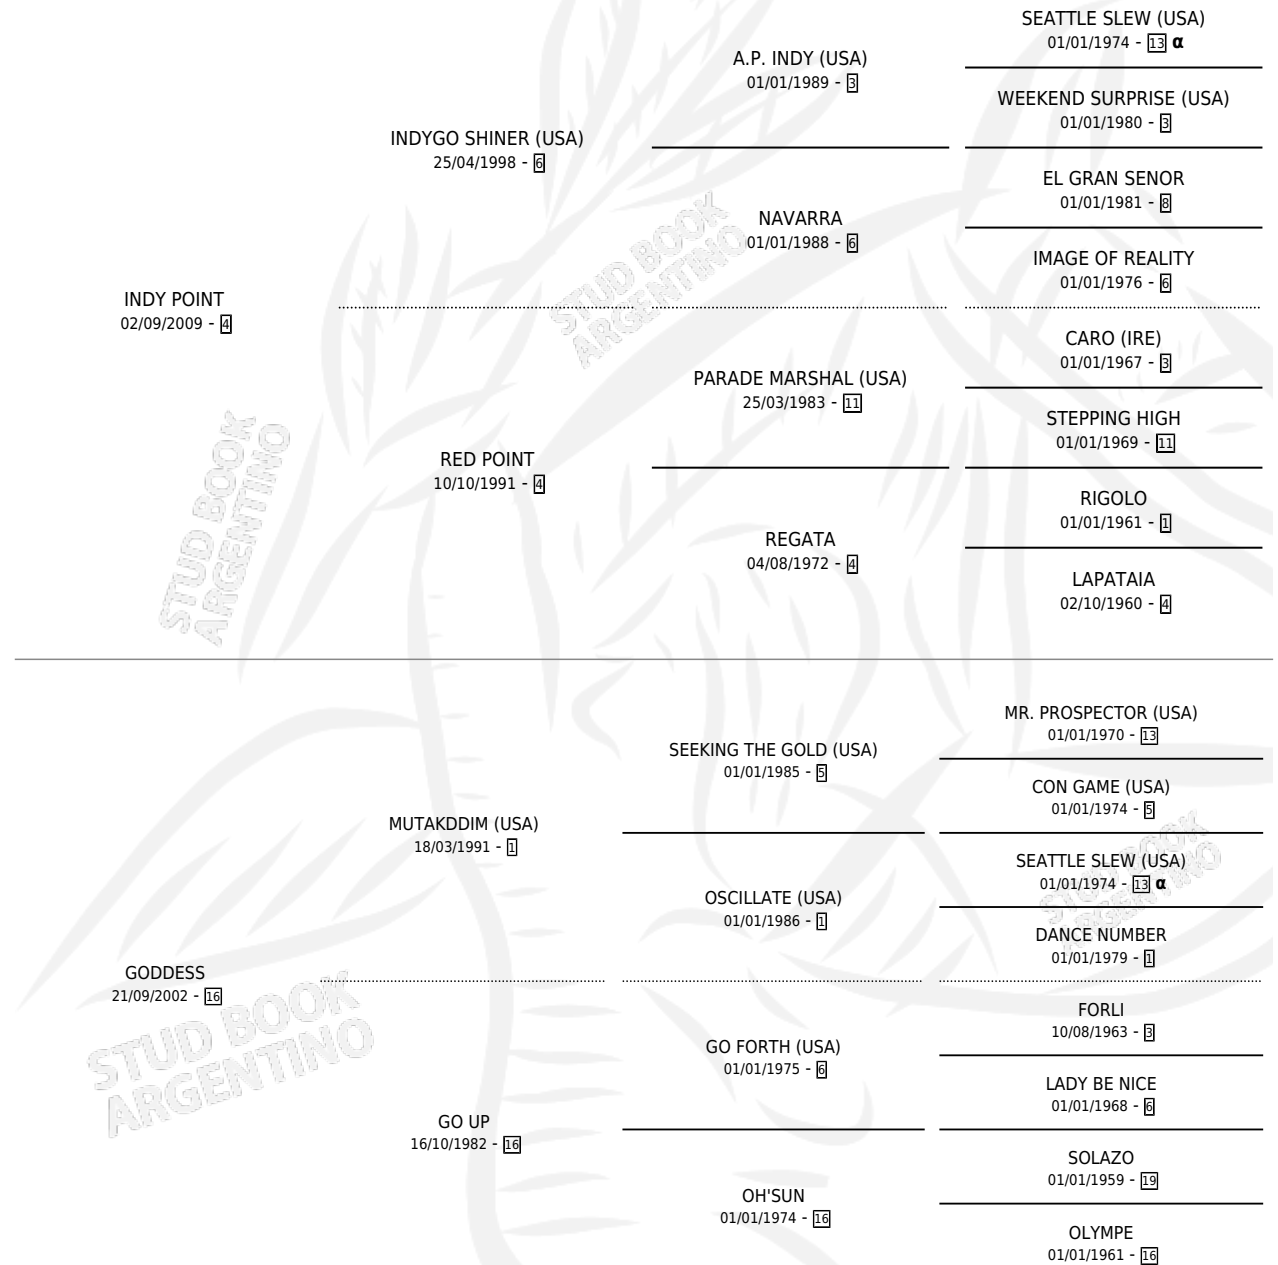

GYPSY SOUL

por INDY POINT y GODDESS por MUTAKDDIM (USA)

Argentina · Hembra · Alazan · SP · 15/10/2016
Familia 16-d · Volumen 42

ESTADO

TIPIFICACIÓN SANGUÍNEA	X
TIPIFICACIÓN POR ADN	✓
PASAPORTE	✓
IDENTIFICACIÓN POR MICROCHIP	✓
REPRODUCTOR	✓

Lugar de nacimiento: La Quebrada

Criador: La Quebrada

~

HIJOS

	MACHOS	HEMBRAS
4 NACIERON	1	3
SIN ACTUACIONES		

PEDIGREE

INBREEDING : α

S

mientos 4 / Efectividad 66.67%

PADRILLO	PRODUCTO	CRIADOR	1ER SERVICIO	ÚLTIMO SERVICIO
DE SIMOCA KEY	∅		07/10/2025	07/10/2025
GYPSY SOUL				
SUR SUR	INDIO SUR (M Z, 06/10/2025)	GOMEZ CARLOS ALFREDO	02/10/2024	02/10/2024
EVOCADOR	PELUCA EVA (H Z, 11/10/2023)	GOMEZ CARLOS ALFREDO	18/10/2022	18/10/2022
EVOCADOR	MARTINA EVA (H Z, 03/10/2022)	GOMEZ CARLOS ALFREDO	06/10/2021	06/10/2021
EVOCADOR	PAPELERA EVA (H Z, 29/07/2021)	LA QUEBRADA	07/08/2020	07/08/2020
EVOCADOR	∅		09/10/2019	09/10/2019