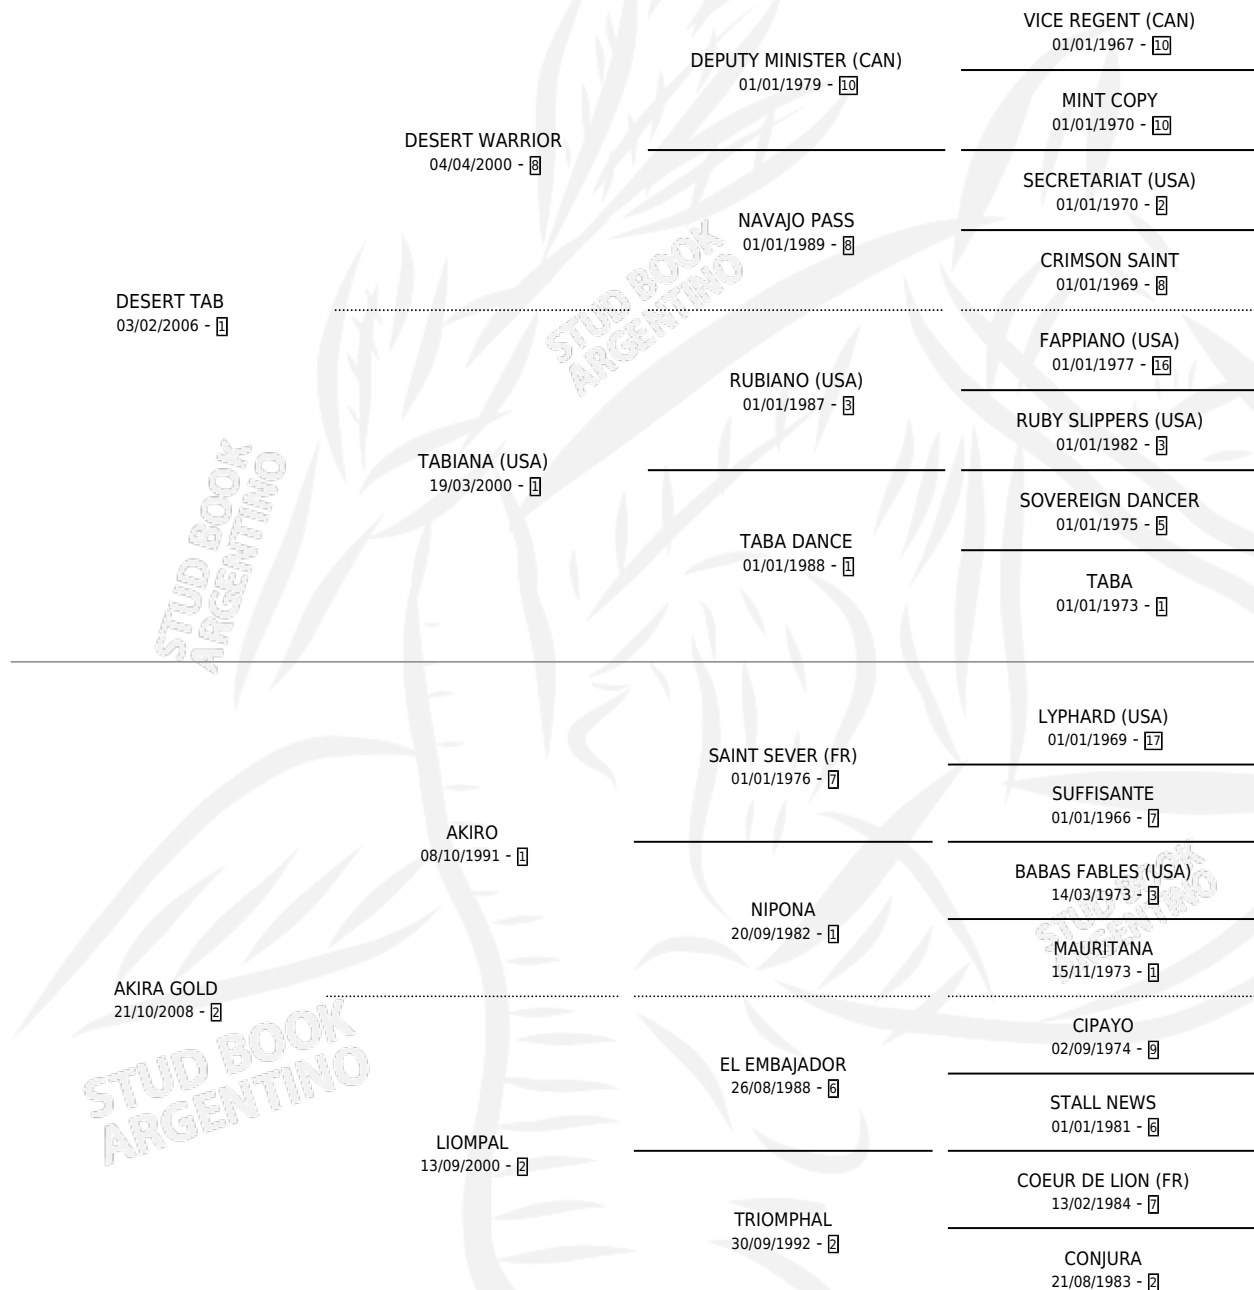

VIEJO PELADO

por DESERT TAB y AKIRA GOLD por AKIRO

Argentina · Macho · Zaino · SP · 21/10/2016
Familia 2-n · Volumen 42

ESTADO

TIPIFICACIÓN SANGUÍNEA	X
TIPIFICACIÓN POR ADN	✓
PASAPORTE	✓
IDENTIFICACIÓN POR MICROCHIP	✓
REPRODUCTOR	X

Lugar de nacimiento: Viejo Palermo

Criador: Reutemann Federico Rodolfo y Reutemann Miriam Beatriz

PEDIGREE

VIEJO PELADO

Datos oficiales del Stud Book Argentino

Documento generado el 15/05/2026

studbook.org.ar