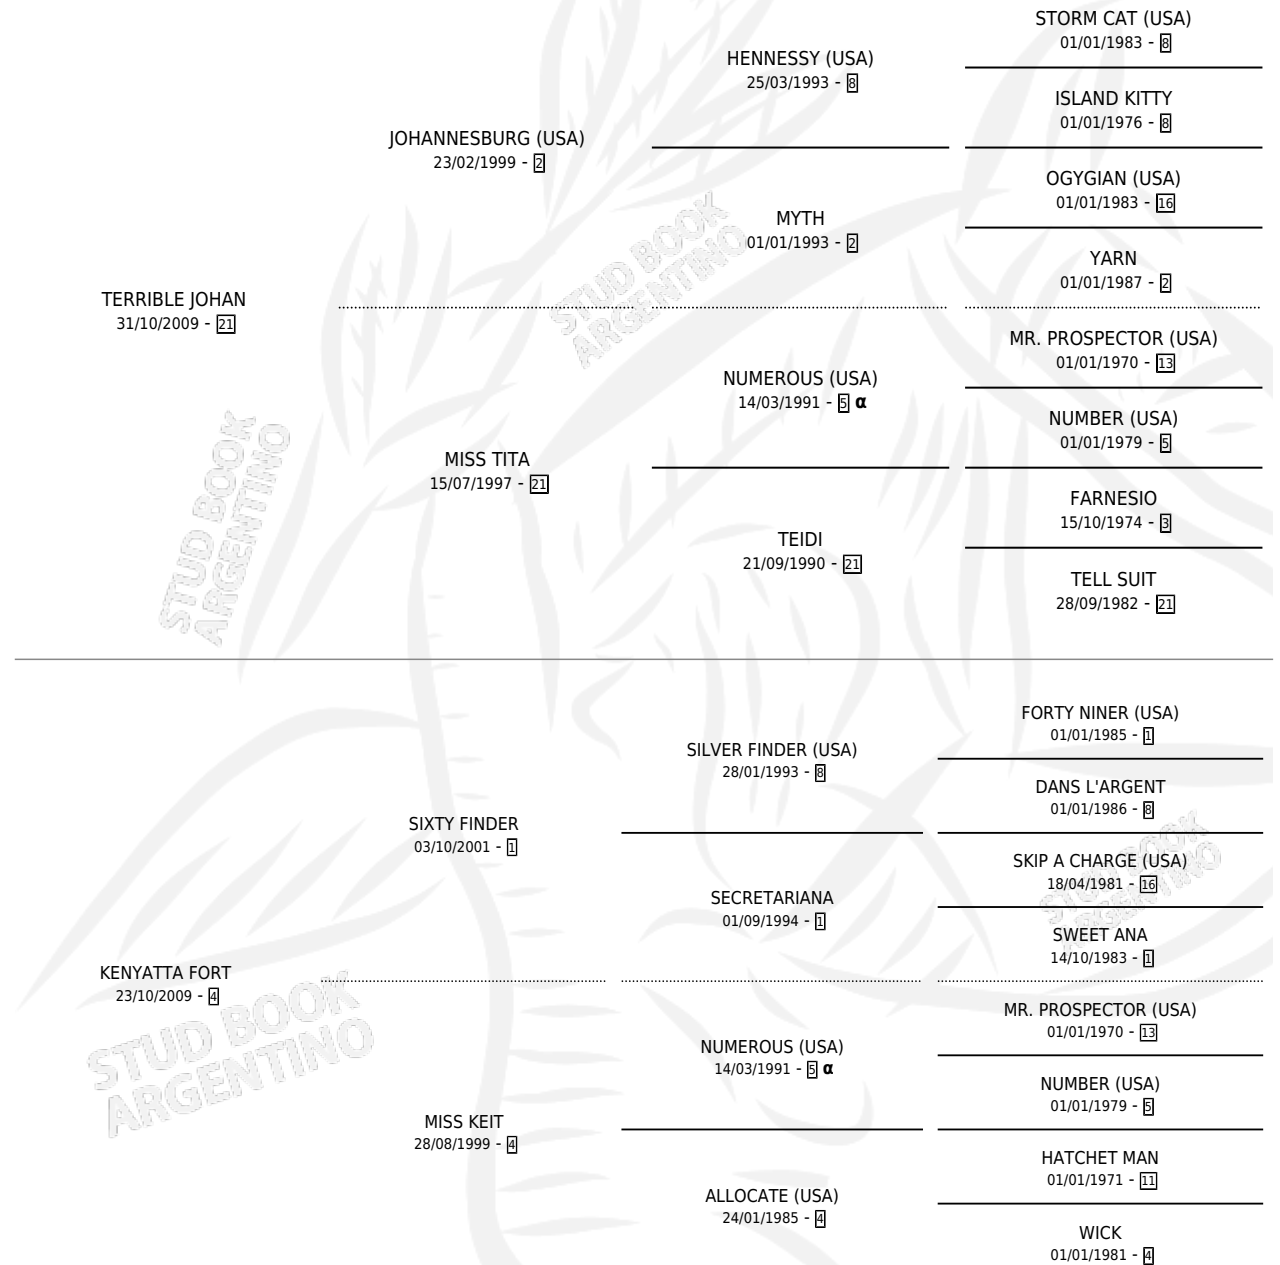

ADMIRABLE MARE

por **TERRIBLE JOHAN** y **KENYATTA FORT** por **SIXTY FINDER**

Argentina · Hembra · Zaino · SP · 09/10/2016
Familia 4-c · Volumen 42

ESTADO

TIPIFICACIÓN SANGUÍNEA	X
TIPIFICACIÓN POR ADN	✓
PASAPORTE	X
IDENTIFICACIÓN POR MICROCHIP	✓
REPRODUCTOR	X

Lugar de nacimiento: Rincon Del Sauce
Criador: Rincon Del Sauce

PEDIGREE

INBREEDING : α

ADMIRABLE MARE

Datos oficiales del Stud Book Argentino

Documento generado el 07/05/2026

studbook.org.ar