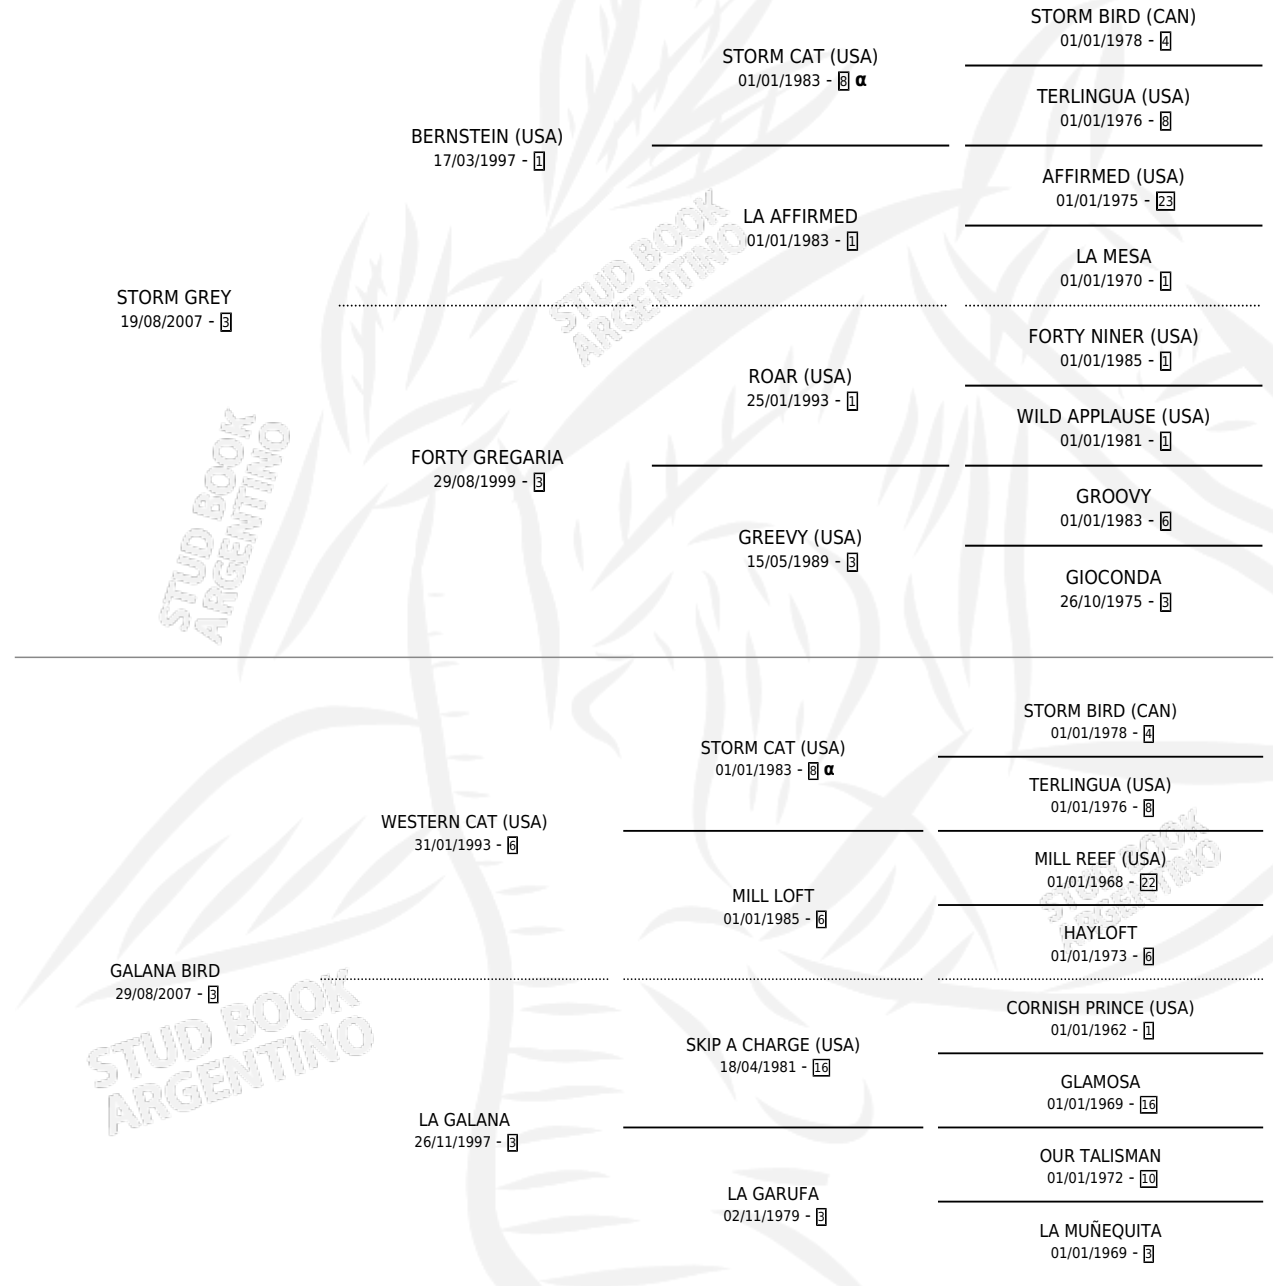

GALANA GREY

por **STORM GREY** y **GALANA BIRD** por **WESTERN CAT**
(USA)

Argentina · Hembra · Alazan · SP · 01/10/2016
Familia 3-h · Volumen 42

ESTADO

TIPIFICACIÓN SANGUÍNEA	X
TIPIFICACIÓN POR ADN	✓
PASAPORTE	X
IDENTIFICACIÓN POR MICROCHIP	✓
REPRODUCTOR	X

Lugar de nacimiento: Rincon Del Sauce
Criador: Rincon Del Sauce

PEDIGREE

INBREEDING : α

GALANA GREY

Datos oficiales del Stud Book Argentino

Documento generado el 12/05/2026

studbook.org.ar