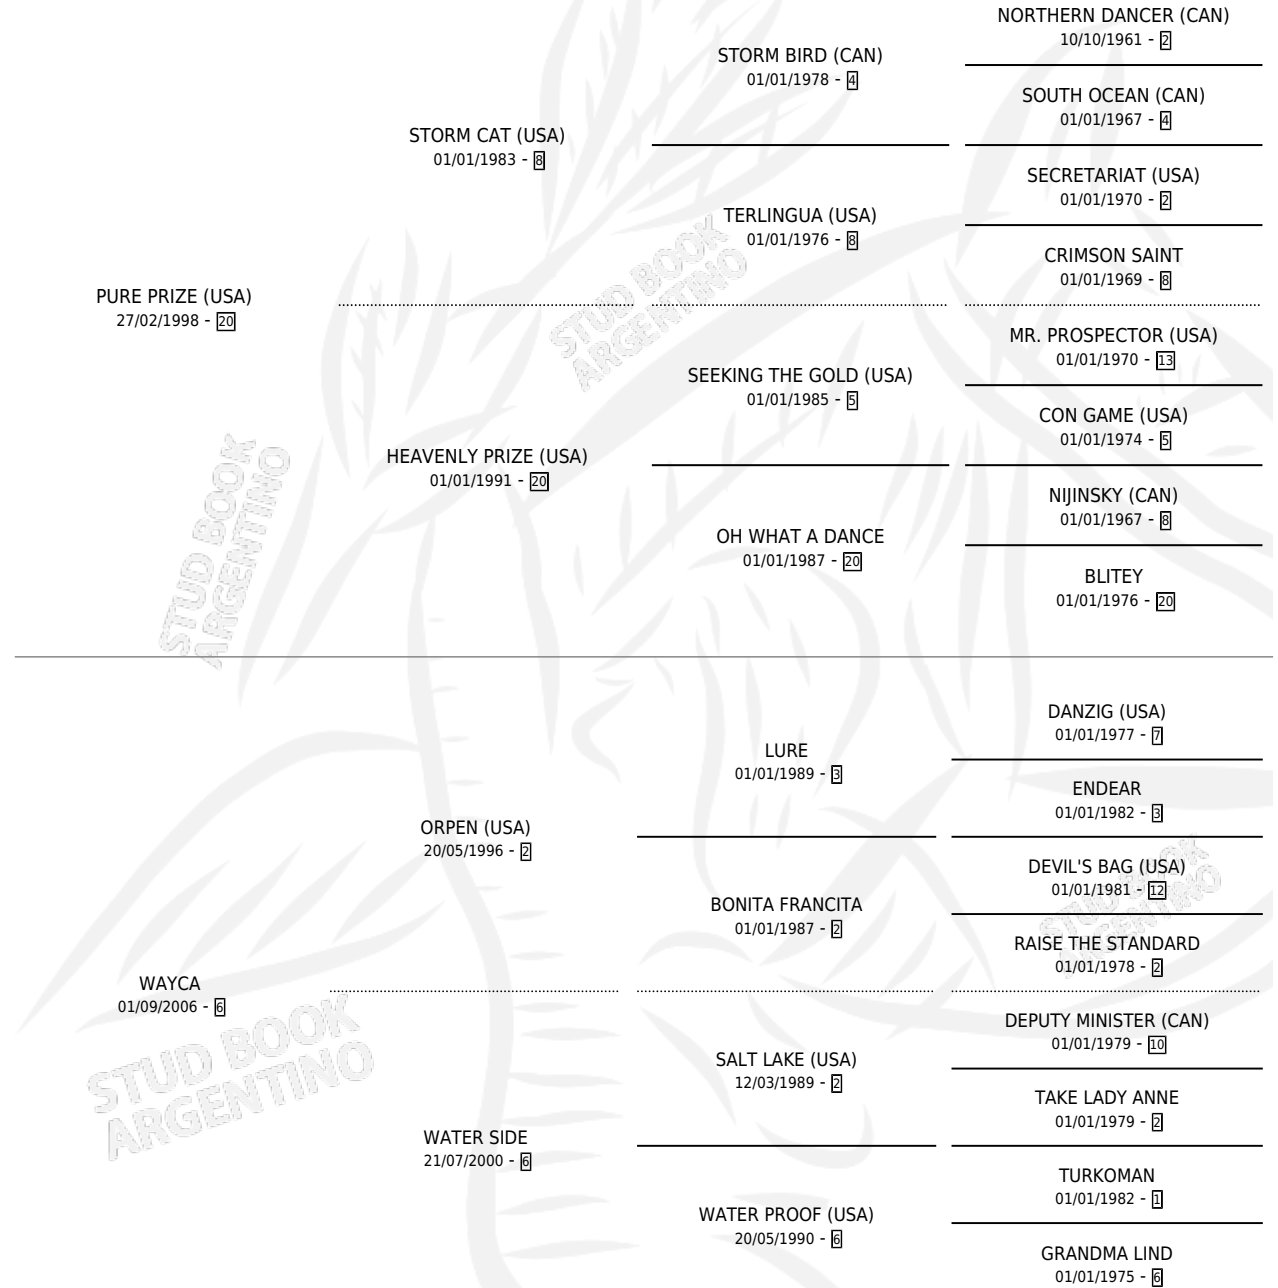

WAYCA'S PRIZE

por **PURE PRIZE (USA)** y **WAYCA** por **ORPEN (USA)**

Argentina · Hembra · Zaino · SP · 12/11/2016
Familia 6-d · Volumen 42

ESTADO

TIPIFICACIÓN SANGUÍNEA	X
TIPIFICACIÓN POR ADN	✓
PASAPORTE	✓
IDENTIFICACIÓN POR MICROCHIP	✓
REPRODUCTOR	✓

Lugar de nacimiento: Carampangue

Criador: Carampangue

~

HIJOS

	MACHOS	HEMBRAS
1 NACIERON	0	1

SIN ACTUACIONES

PEDIGREE

EXPORTACIÓN / IMPORTACIÓN