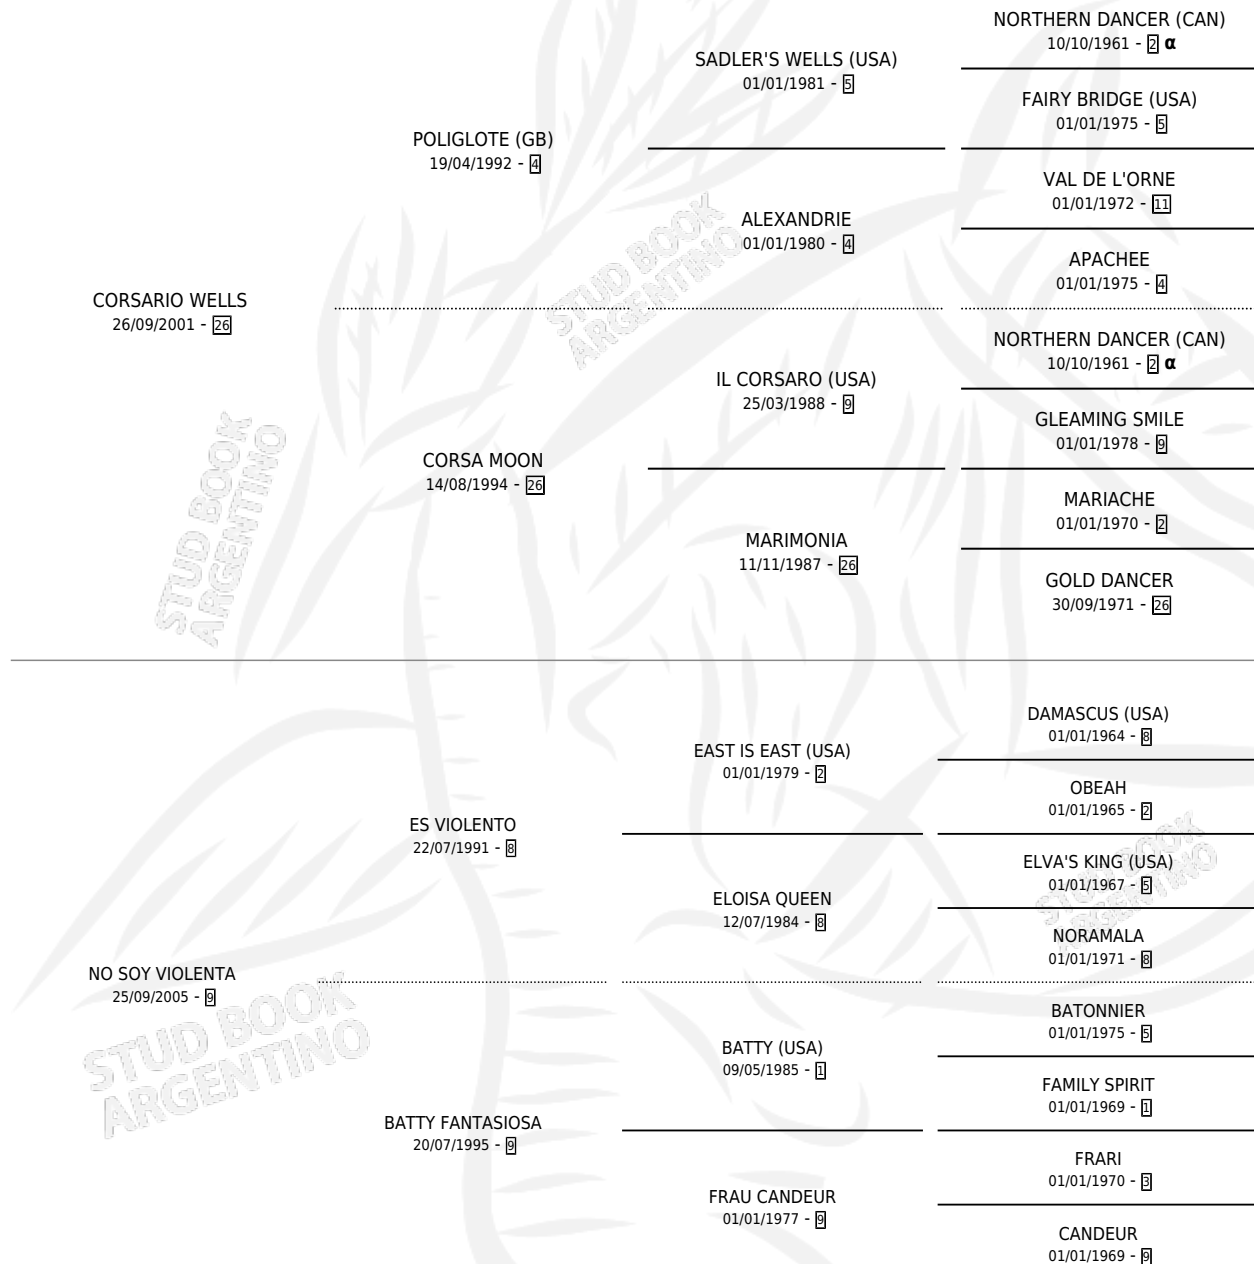

DIQUERA BARATA

por **CORSARIO WELLS** y **NO SOY VIOLENTA** por **ES VIOLENTO**

Argentina · Hembra · Zaino · SP · 18/10/2016
Familia 9-g · Volumen 42

ESTADO

TIPIFICACIÓN SANGUÍNEA	X
TIPIFICACIÓN POR ADN	X
PASAPORTE	X
IDENTIFICACIÓN POR MICROCHIP	X
REPRODUCTOR	X

Lugar de nacimiento: Beclajor
Criador: Beclajor

PEDIGREE

INBREEDING : α

DIQUERA BARATA

Datos oficiales del Stud Book Argentino

Documento generado el 11/05/2026

studbook.org.ar