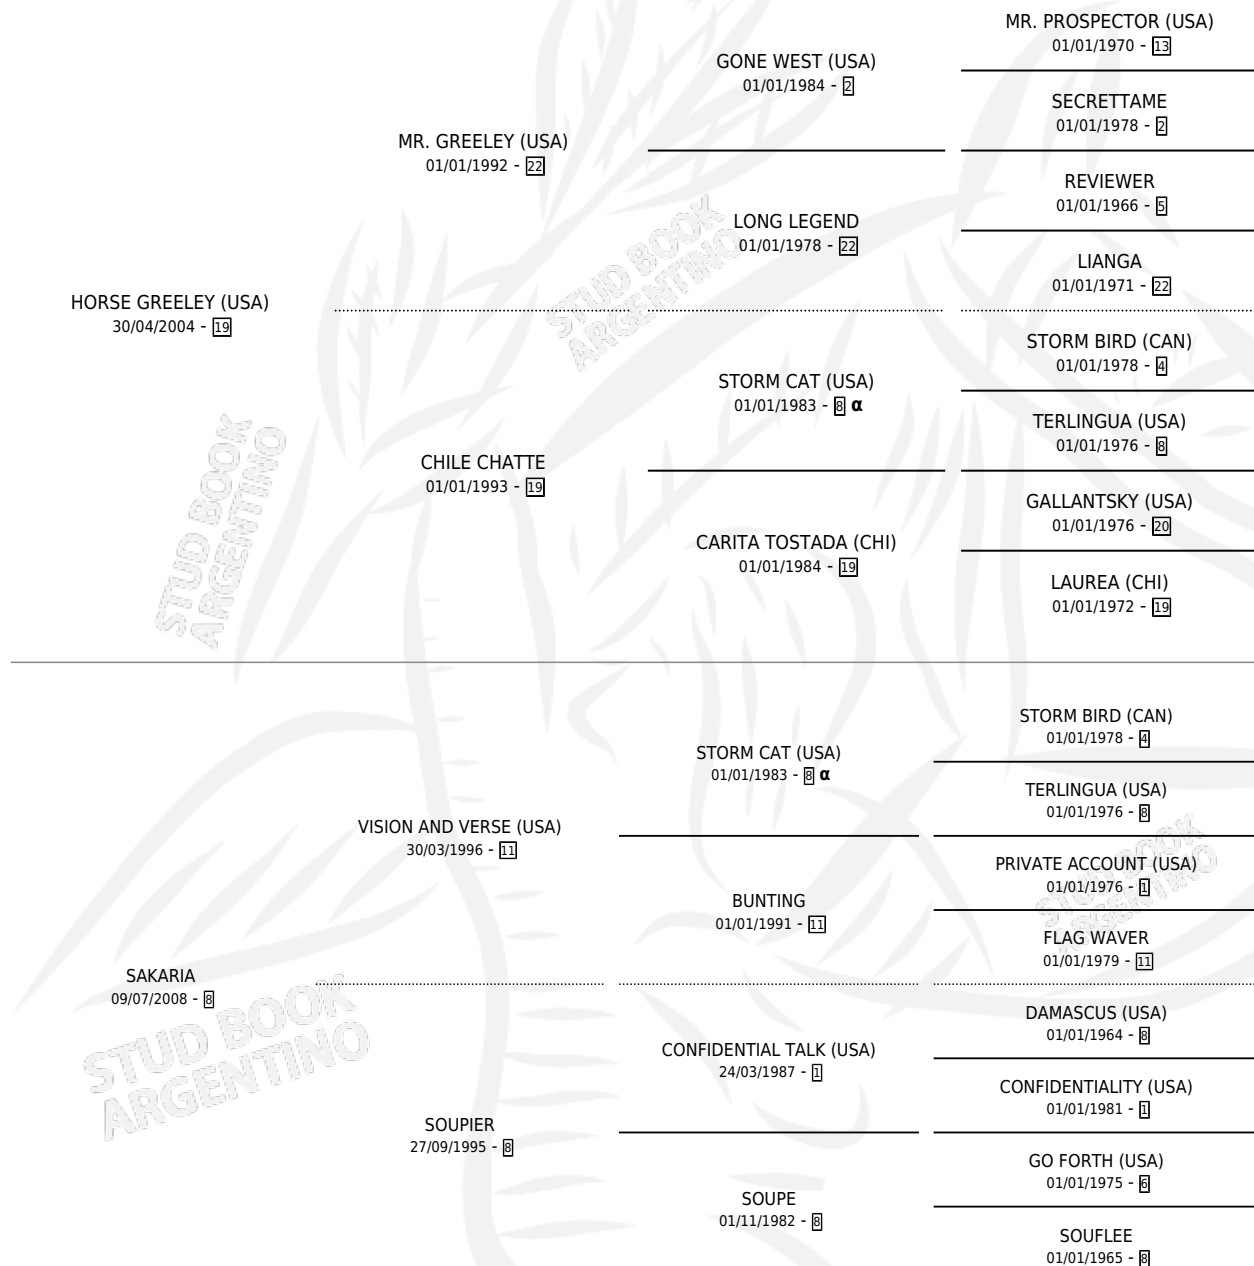

DINCA

por **HORSE GREELEY (USA)** y **SAKARIA** por **VISION AND VERSE (USA)**

Argentina · Hembra · Zaino · SP · 18/10/2016
Familia 8-j · Volumen 42

ESTADO

TIPIFICACIÓN SANGUÍNEA	X
TIPIFICACIÓN POR ADN	✓
PASAPORTE	✓
IDENTIFICACIÓN POR MICROCHIP	✓
REPRODUCTOR	X

Lugar de nacimiento: Costa Del Rio
Criador: De Galera

PEDIGREE

INBREEDING : α

CAMPAÑA

Solo carreras oficiales de Argentina

POR EDAD

EDAD	CC	1°	2°	3°	4°	5°	NP	CLC	CLG	CLCG1	CLGG1	IMPORTE	GANANCIA / CC
5 AÑOS	9	1	1	0	1	2	4	0	0	0	0	\$619,813	\$68,868
6 AÑOS	2	0	0	0	0	0	2	0	0	0	0	\$0	\$0
TOTALES	11	1	1	0	1	2	6	0	0	0	0	\$619,813	\$56,347
%		9.1%	9.1%	0.0%	9.1%	18.2%	54.5%	0.0%	0.0%	0.0%	0.0%		

Ganadora en Palermo - \$619,813, a los 5 años.

POR DISTANCIA

HIPODROMO	CC	1°	2°	3°	4°	5°	NP	CLC	CLG	CLCG1	CLGG1	IMPORTE
PALERMO	9	1	1	0	1	2	4	0	0	0	0	\$619,813
1000 MTS	3	0	1	0	1	0	1	0	0	0	0	\$166,000
1200 MTS	4	1	0	0	0	1	2	0	0	0	0	\$425,375
1400 MTS	2	0	0	0	0	1	1	0	0	0	0	\$28,438
LA PLATA	1	0	0	0	0	0	1	0	0	0	0	\$0
1000 MTS	1	0	0	0	0	0	1	0	0	0	0	\$0
SAN ISIDRO	1	0	0	0	0	0	1	0	0	0	0	\$0
1200 MTS	1	0	0	0	0	0	1	0	0	0	0	\$0