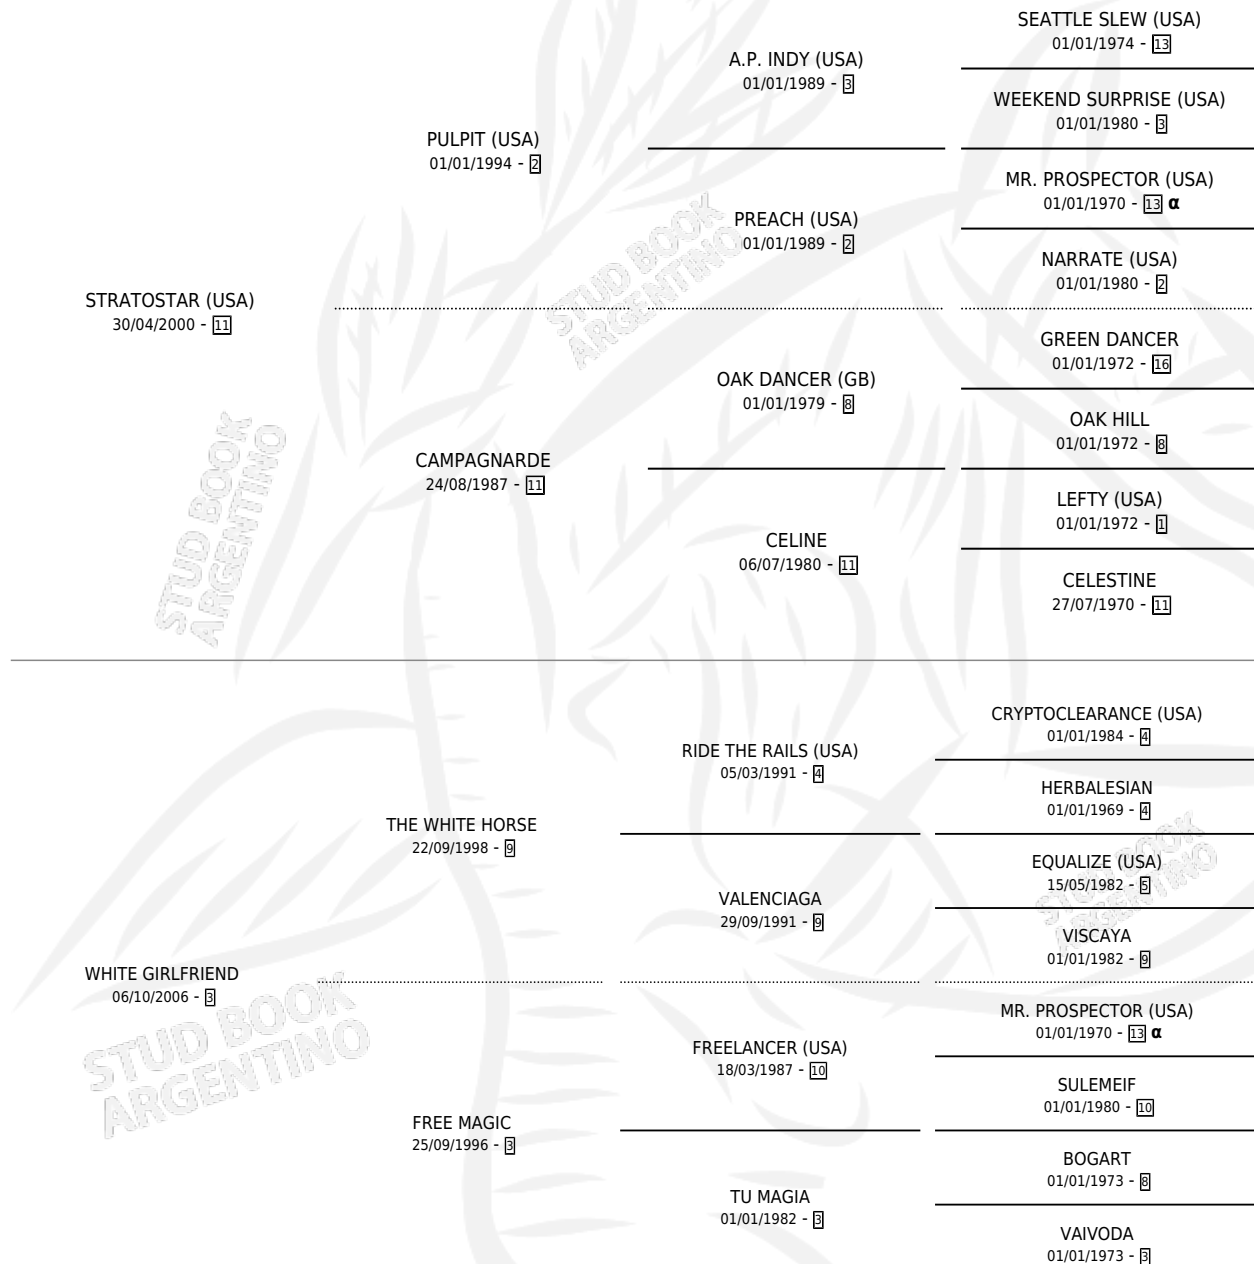

WHITE TESO STAR

por STRATOSTAR (USA) y WHITE GIRLFRIEND por THE WHITE HORSE

Argentina · Hembra · Zaino · SP · 29/10/2016
Familia 3-e · Volumen 42

ESTADO

TIPIFICACIÓN SANGUÍNEA	X
TIPIFICACIÓN POR ADN	✓
PASAPORTE	✓
IDENTIFICACIÓN POR MICROCHIP	✓
REPRODUCTOR	X

Lugar de nacimiento: Costa Del Rio
Criador: Muñoz Luis Alberto

PEDIGREE

INBREEDING : α