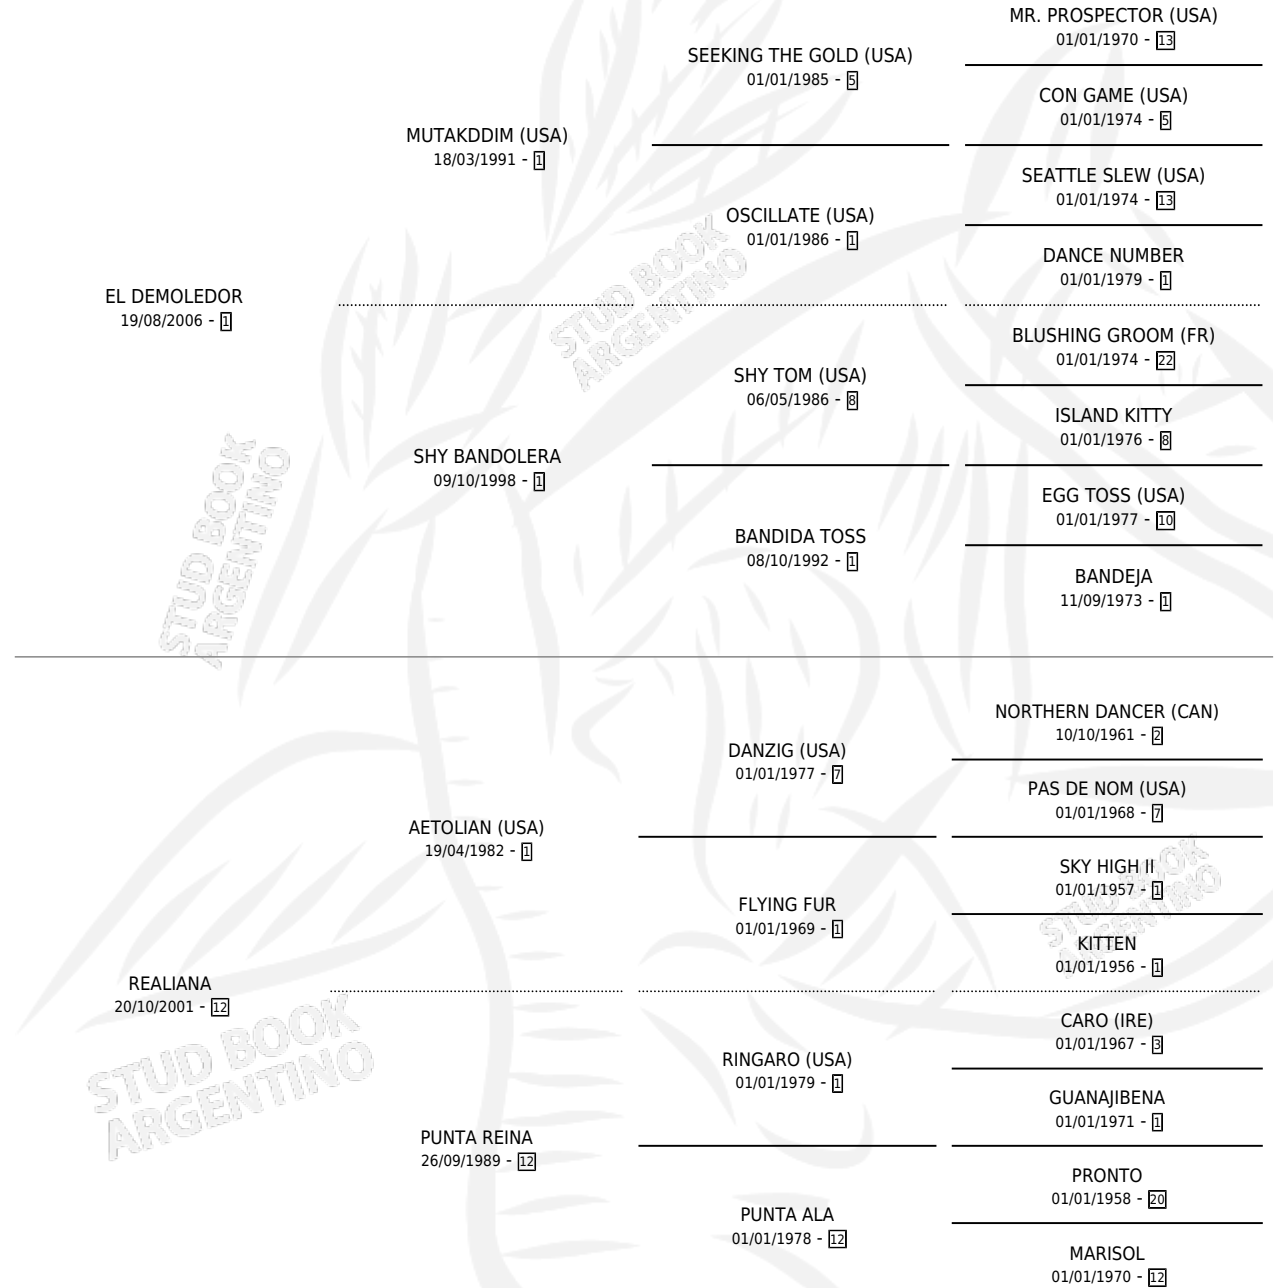

REALEZA DEMOLEDORA

por EL DEMOLEDOR y REALIANA por AETOLIAN (USA)

Argentina · Hembra · Alazan · SP · 01/11/2016
Familia 12-d · Volumen 42

ESTADO

TIPIFICACIÓN SANGUÍNEA	X
TIPIFICACIÓN POR ADN	✓
PASAPORTE	✓
IDENTIFICACIÓN POR MICROCHIP	✓
REPRODUCTOR	✓

Lugar de nacimiento: Don Artusso

Criador: Don Artusso

~

HIJOS

	MACHOS	HEMBRAS
1 NACIERON	0	1
SIN ACTUACIONES		

PEDIGREE