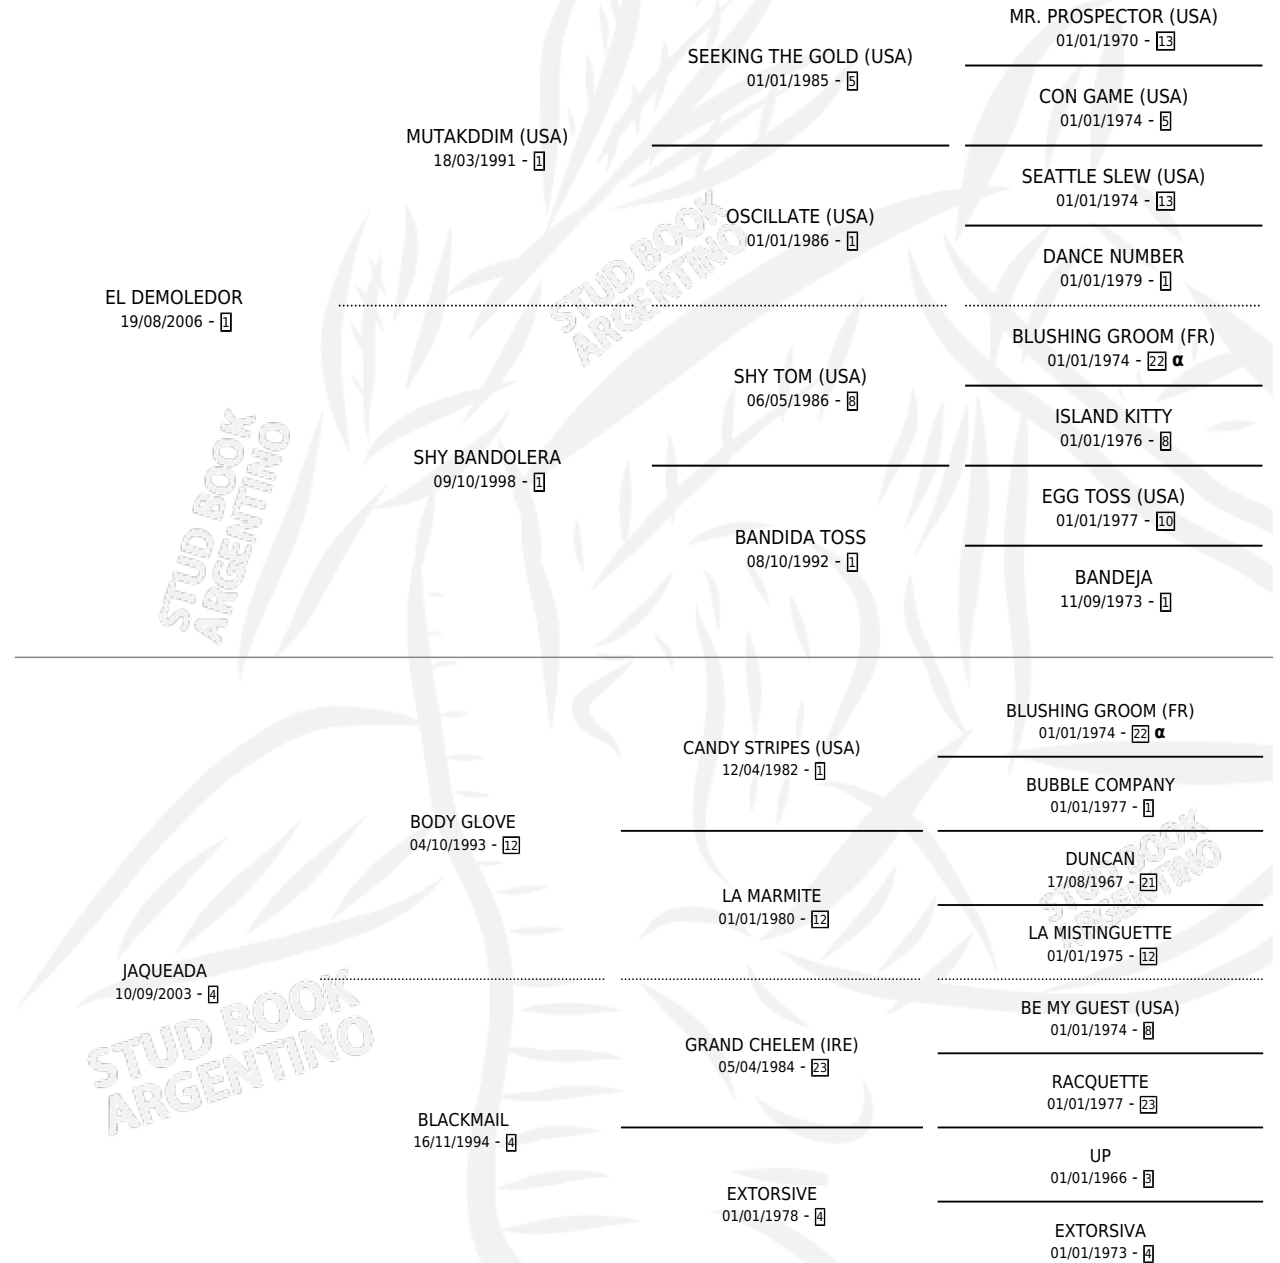

FACON GRANDE

por **EL DEMOLEDOR** y **JAQUEADA** por **BODY GLOVE**

Argentina · Macho · Alazan Tostado · SP · 16/10/2016
Familia 4-k · Volumen 42

ESTADO

TIPIFICACIÓN SANGUÍNEA	X
TIPIFICACIÓN POR ADN	✓
PASAPORTE	✓
IDENTIFICACIÓN POR MICROCHIP	✓
REPRODUCTOR	X

Lugar de nacimiento: Don Artusso

Criador: Don Artusso

PEDIGREE

INBREEDING : α

CAMPAÑA

Solo carreras oficiales de Argentina

POR EDAD

EDAD	CC	1°	2°	3°	4°	5°	NP	CLC	CLG	CLCG1	CLGG1	IMPORTE	GANANCIA / CC
5 AÑOS	1	0	0	0	0	0	1	0	0	0	0	\$0	\$0
TOTALES	1	0	0	0	0	0	1	0	0	0	0	\$0	\$0
%		0.0%	0.0%	0.0%	0.0%	0.0%	100%	0.0%	0.0%	0.0%	0.0%		