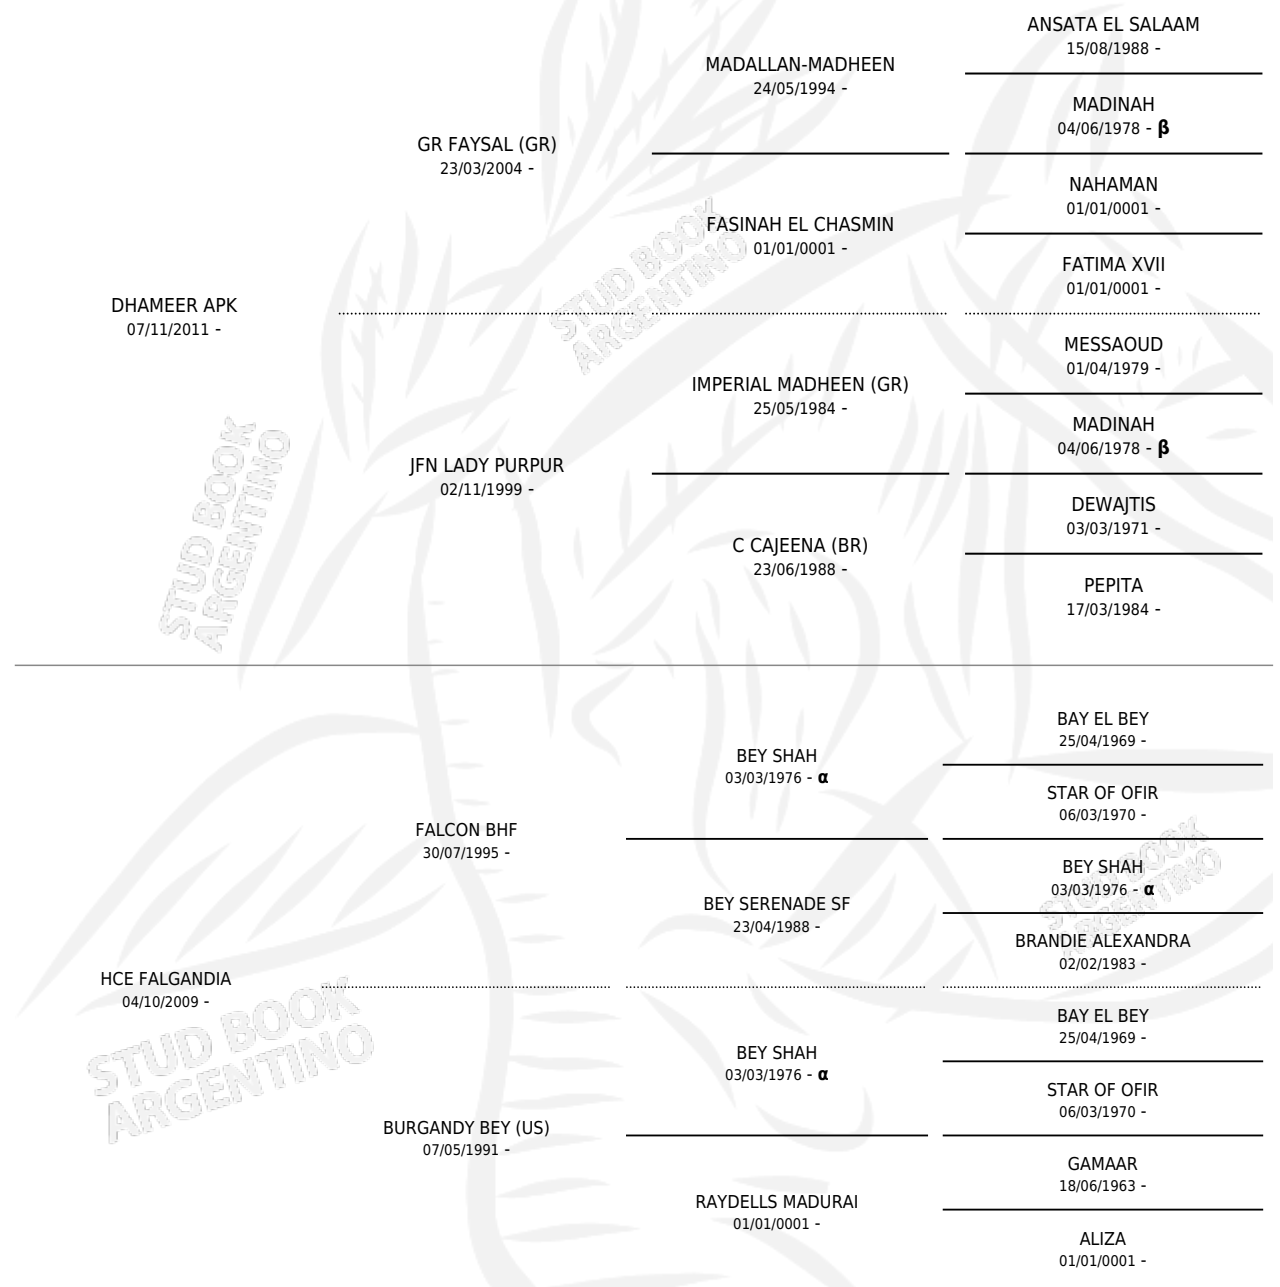

Lugar de nacimiento: Black Luz Arabians

Criador: Black Luz Arabians

~

HIJOS

	MACHOS	HEMBRAS
1 NACIERON	0	1
SIN ACTUACIONES		

INBREEDING : α, β

S

mientos **1** / Efectividad **100%**

PADRILLO	PRODUCTO	CRIADOR	1ER SERVICIO	ÚLTIMO SERVICIO
HAROON LNJ	HML JEZABEL (H Z, 24/10/2021)	MAGNUS AND LADY	30/11/2020	04/12/2020

LUZ DHAAFALDA

Datos oficiales del Stud Book Argentino

Documento generado el 14/05/2026