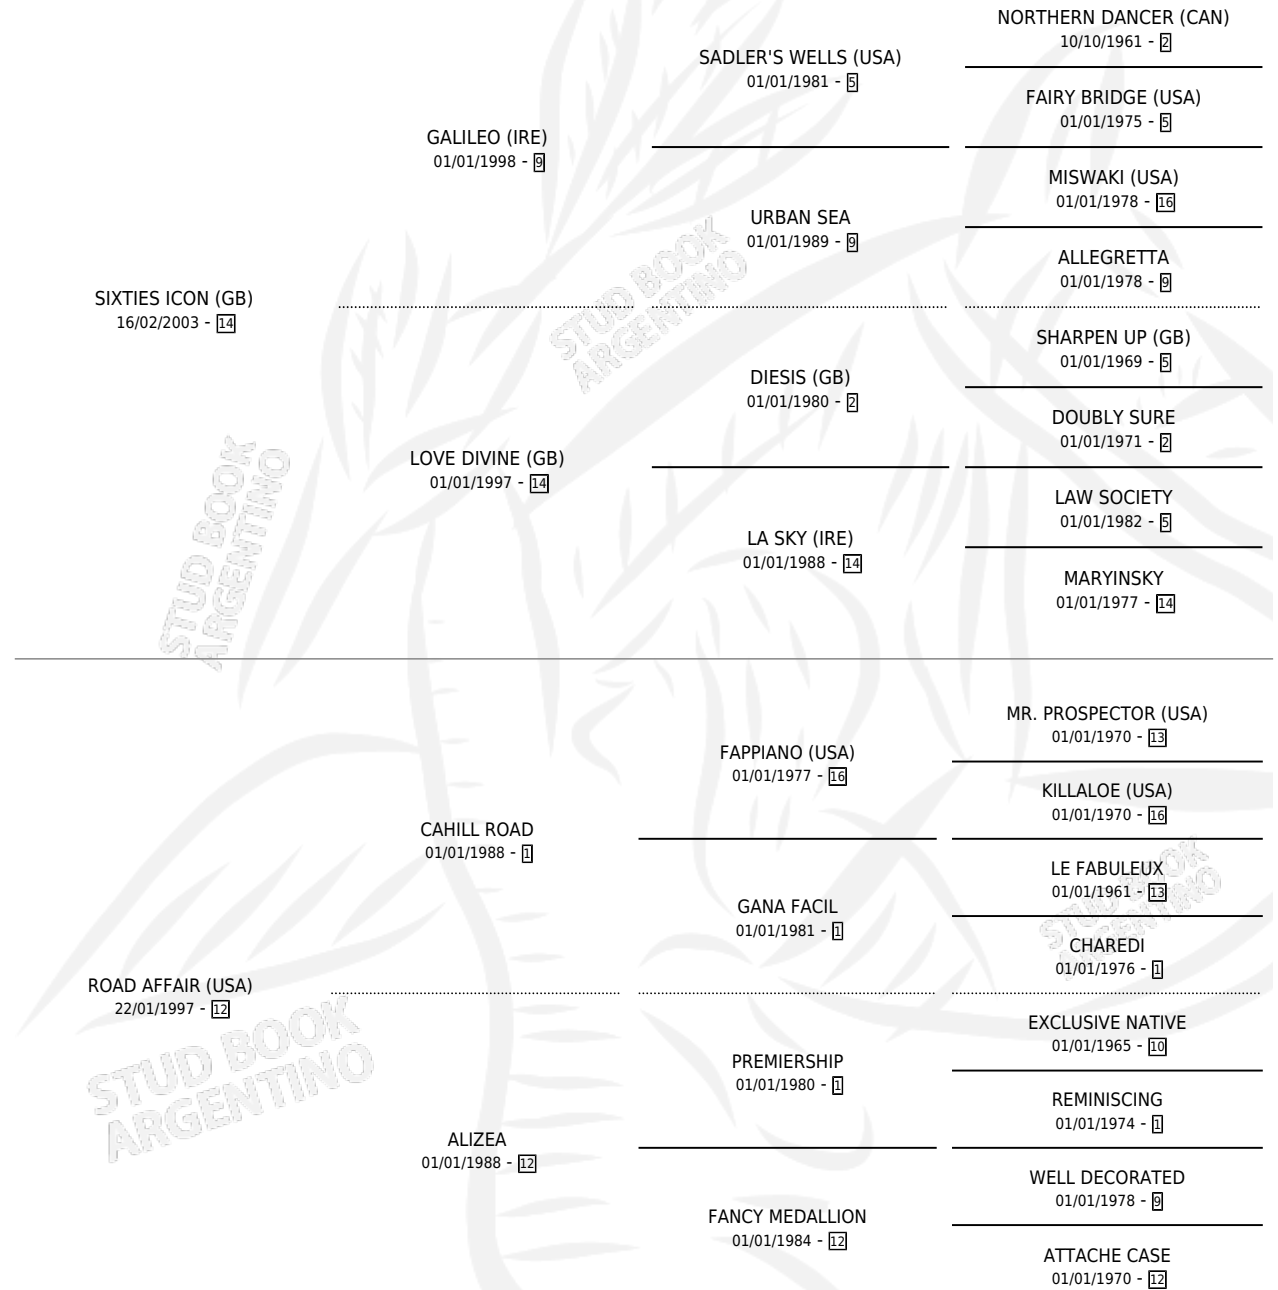

CAMINO BUENO

por **SIXTIES ICON (GB)** y **ROAD AFFAIR (USA)** por **CAHILL ROAD**

Argentina · Macho · Zaino · SP · 28/09/2016
Familia 12 · Volumen 42

ESTADO

TIPIFICACIÓN SANGUÍNEA	X
TIPIFICACIÓN POR ADN	✓
PASAPORTE	✓
IDENTIFICACIÓN POR MICROCHIP	✓
REPRODUCTOR	X

Lugar de nacimiento: El Mallin
Criador: El Mallin

PEDIGREE

CAMINO BUENO

Datos oficiales del Stud Book Argentino

Documento generado el 15/05/2026

studbook.org.ar