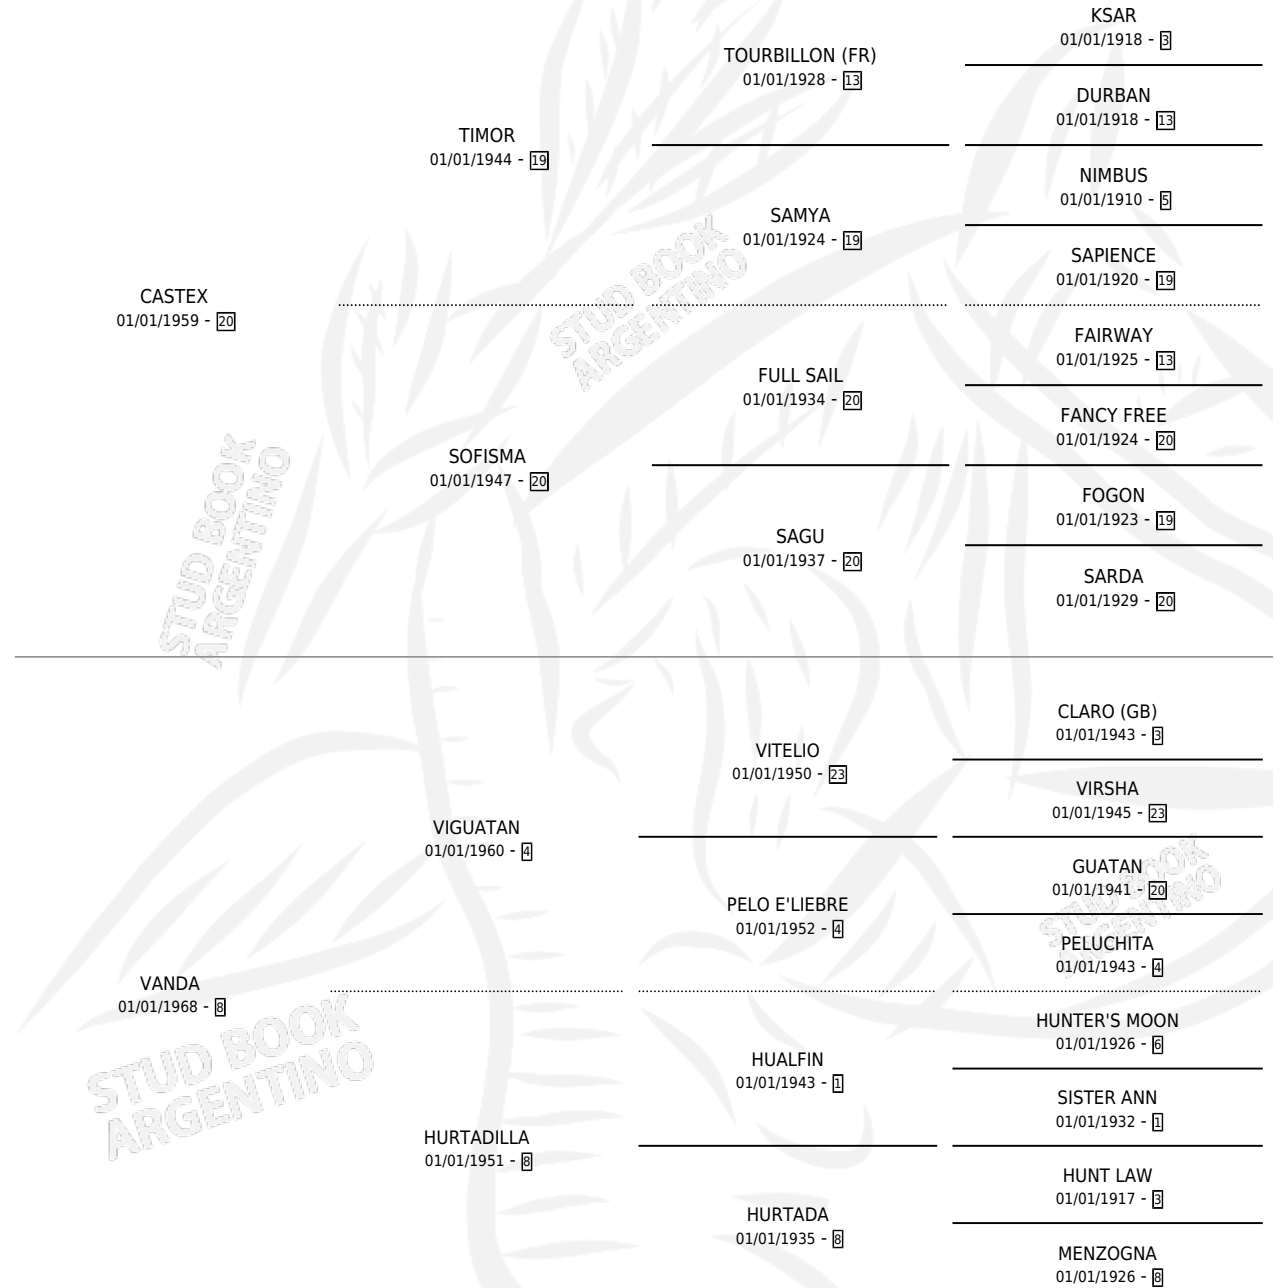

CAVANDA

por CASTEX y VANDA por VIGUATAN

Argentina · Hembra · Zaino Negro · SP · 01/01/1976
Familia 8 · Volumen 29

ESTADO

TIPIFICACIÓN SANGUÍNEA	X
TIPIFICACIÓN POR ADN	X
PASAPORTE	X
IDENTIFICACIÓN POR MICROCHIP	X
REPRODUCTOR	✓

Lugar de nacimiento: Campo particular

Criador: Sin dato

~

HIJOS

	MACHOS	HEMBRAS
1 NACIERON	1	0
SIN ACTUACIONES		

PEDIGREE