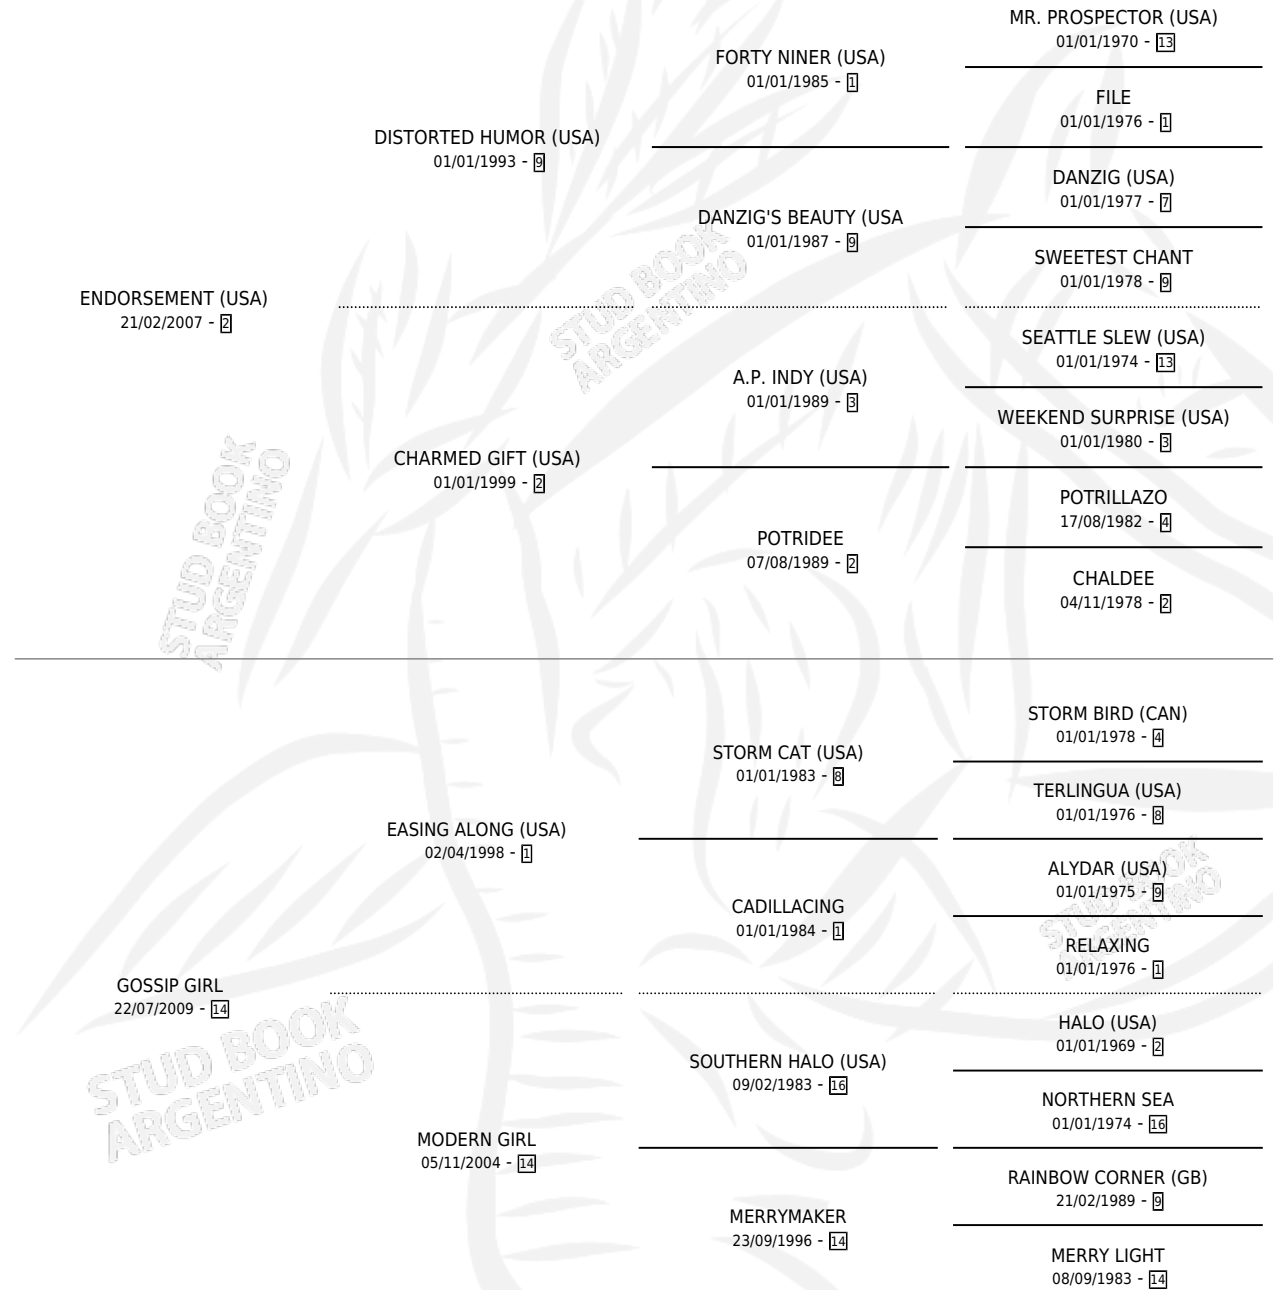

CHUCK BASS

por **ENDORSEMENT (USA)** y **GOSSIP GIRL** por **EASING ALONG (USA)**

Argentina · Macho · Alazan · SP · 21/10/2016
Familia 14-c · Volumen 42

ESTADO

TIPIFICACIÓN SANGUÍNEA	X
TIPIFICACIÓN POR ADN	✓
PASAPORTE	✓
IDENTIFICACIÓN POR MICROCHIP	✓
REPRODUCTOR	X

Lugar de nacimiento: Penco Hue
Criador: Los Aguacates

PEDIGREE

CAMPAÑA

Solo carreras oficiales de Argentina

POR EDAD

EDAD	CC	1°	2°	3°	4°	5°	NP	CLC	CLG	CLCG1	CLGG1	IMPORTE	GANANCIA / CC
3 AÑOS	2	0	0	0	0	0	2	0	0	0	0	\$0	\$0
4 AÑOS	7	1	0	0	2	0	4	0	0	0	0	\$149,050	\$21,293
5 AÑOS	9	1	1	0	1	0	6	0	0	0	0	\$503,925	\$55,992
6 AÑOS	8	1	1	1	1	0	4	0	0	0	0	\$678,312	\$84,789
TOTALES	26	3	2	1	4	0	16	0	0	0	0	\$1,331,287	\$51,203
%		11.5%	7.7%	3.8%	15.4%	0.0%	61.5%	0.0%	0.0%	0.0%	0.0%		