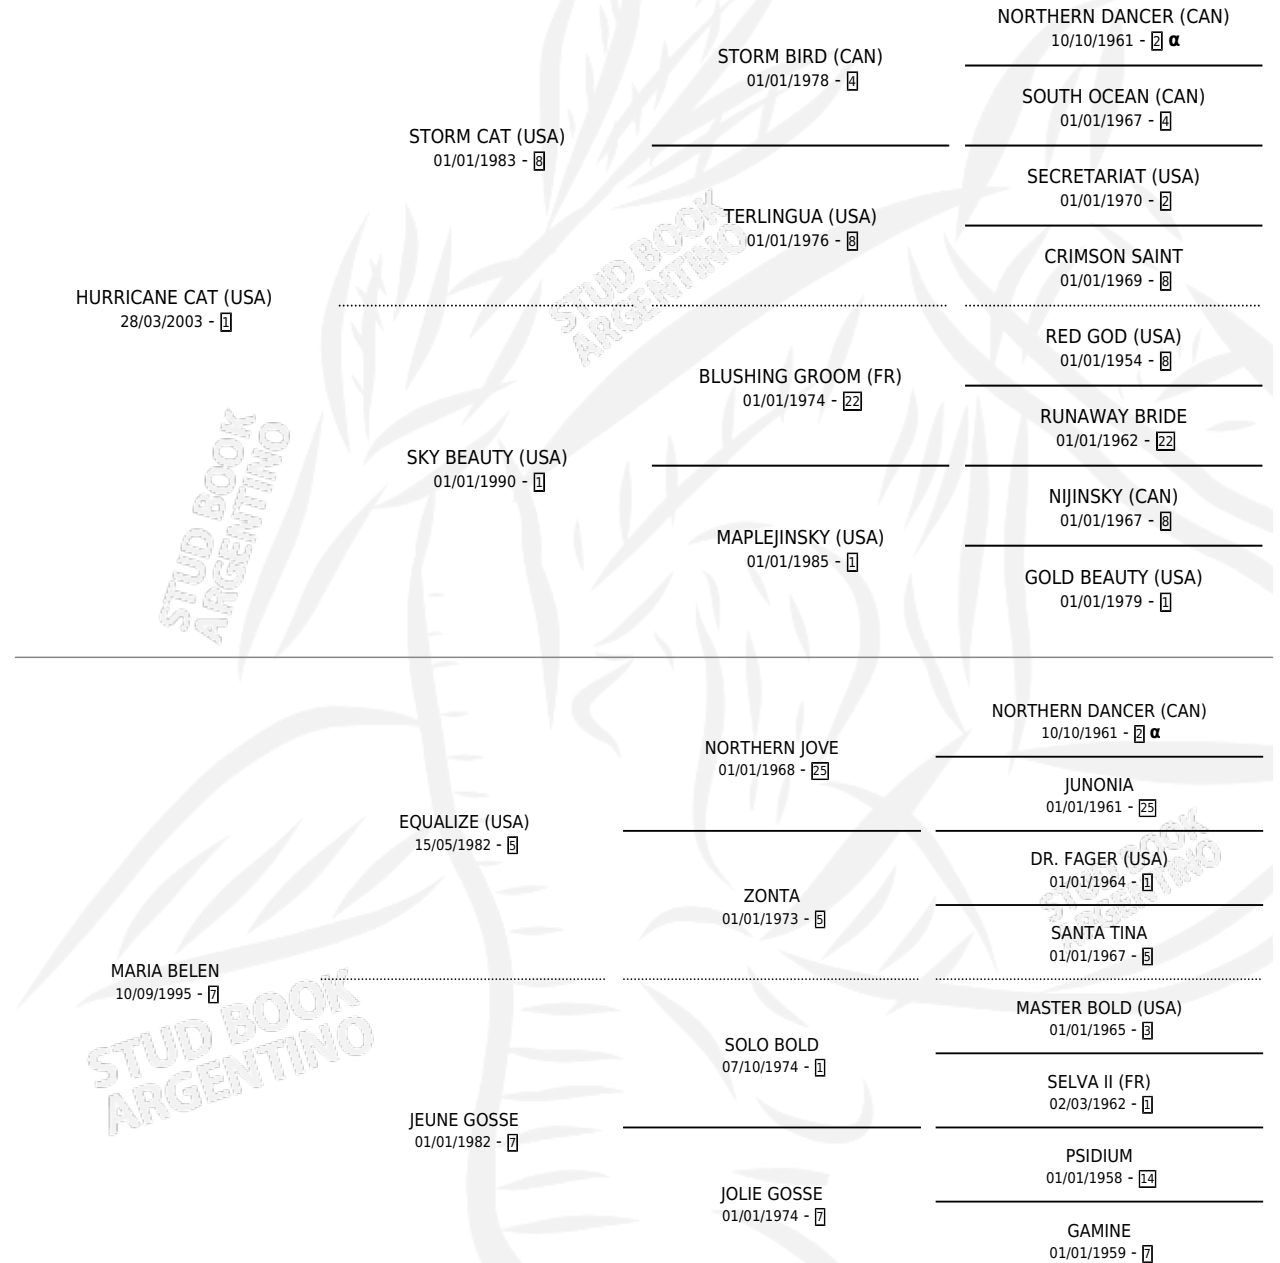

PREFERIDO CAT

por **HURRICANE CAT (USA)** y **MARIA BELEN** por **EQUALIZE (USA)**

Argentina · Macho · Zaino · SP · 25/10/2016
Familia 7 · Volumen 42

ESTADO

TIPIFICACIÓN SANGUÍNEA	X
TIPIFICACIÓN POR ADN	✓
PASAPORTE	✓
IDENTIFICACIÓN POR MICROCHIP	✓
REPRODUCTOR	X

Lugar de nacimiento: Campo particular
Criador: Elizalde Pablo Anibal

PEDIGREE

INBREEDING : α

CAMPAÑA

Solo carreras oficiales de Argentina

POR EDAD

EDAD	CC	1°	2°	3°	4°	5°	NP	CLC	CLG	CLCG1	CLGG1	IMPORTE	GANANCIA / CC
3 AÑOS	1	0	0	0	0	0	1	0	0	0	0	\$0	\$0
4 AÑOS	2	0	0	0	0	0	2	0	0	0	0	\$0	\$0
5 AÑOS	6	0	0	0	0	0	6	0	0	0	0	\$10,800	\$1,800
TOTALES	9	0	0	0	0	0	9	0	0	0	0	\$10,800	\$1,200
%		0.0%	0.0%	0.0%	0.0%	0.0%	100%	0.0%	0.0%	0.0%	0.0%		